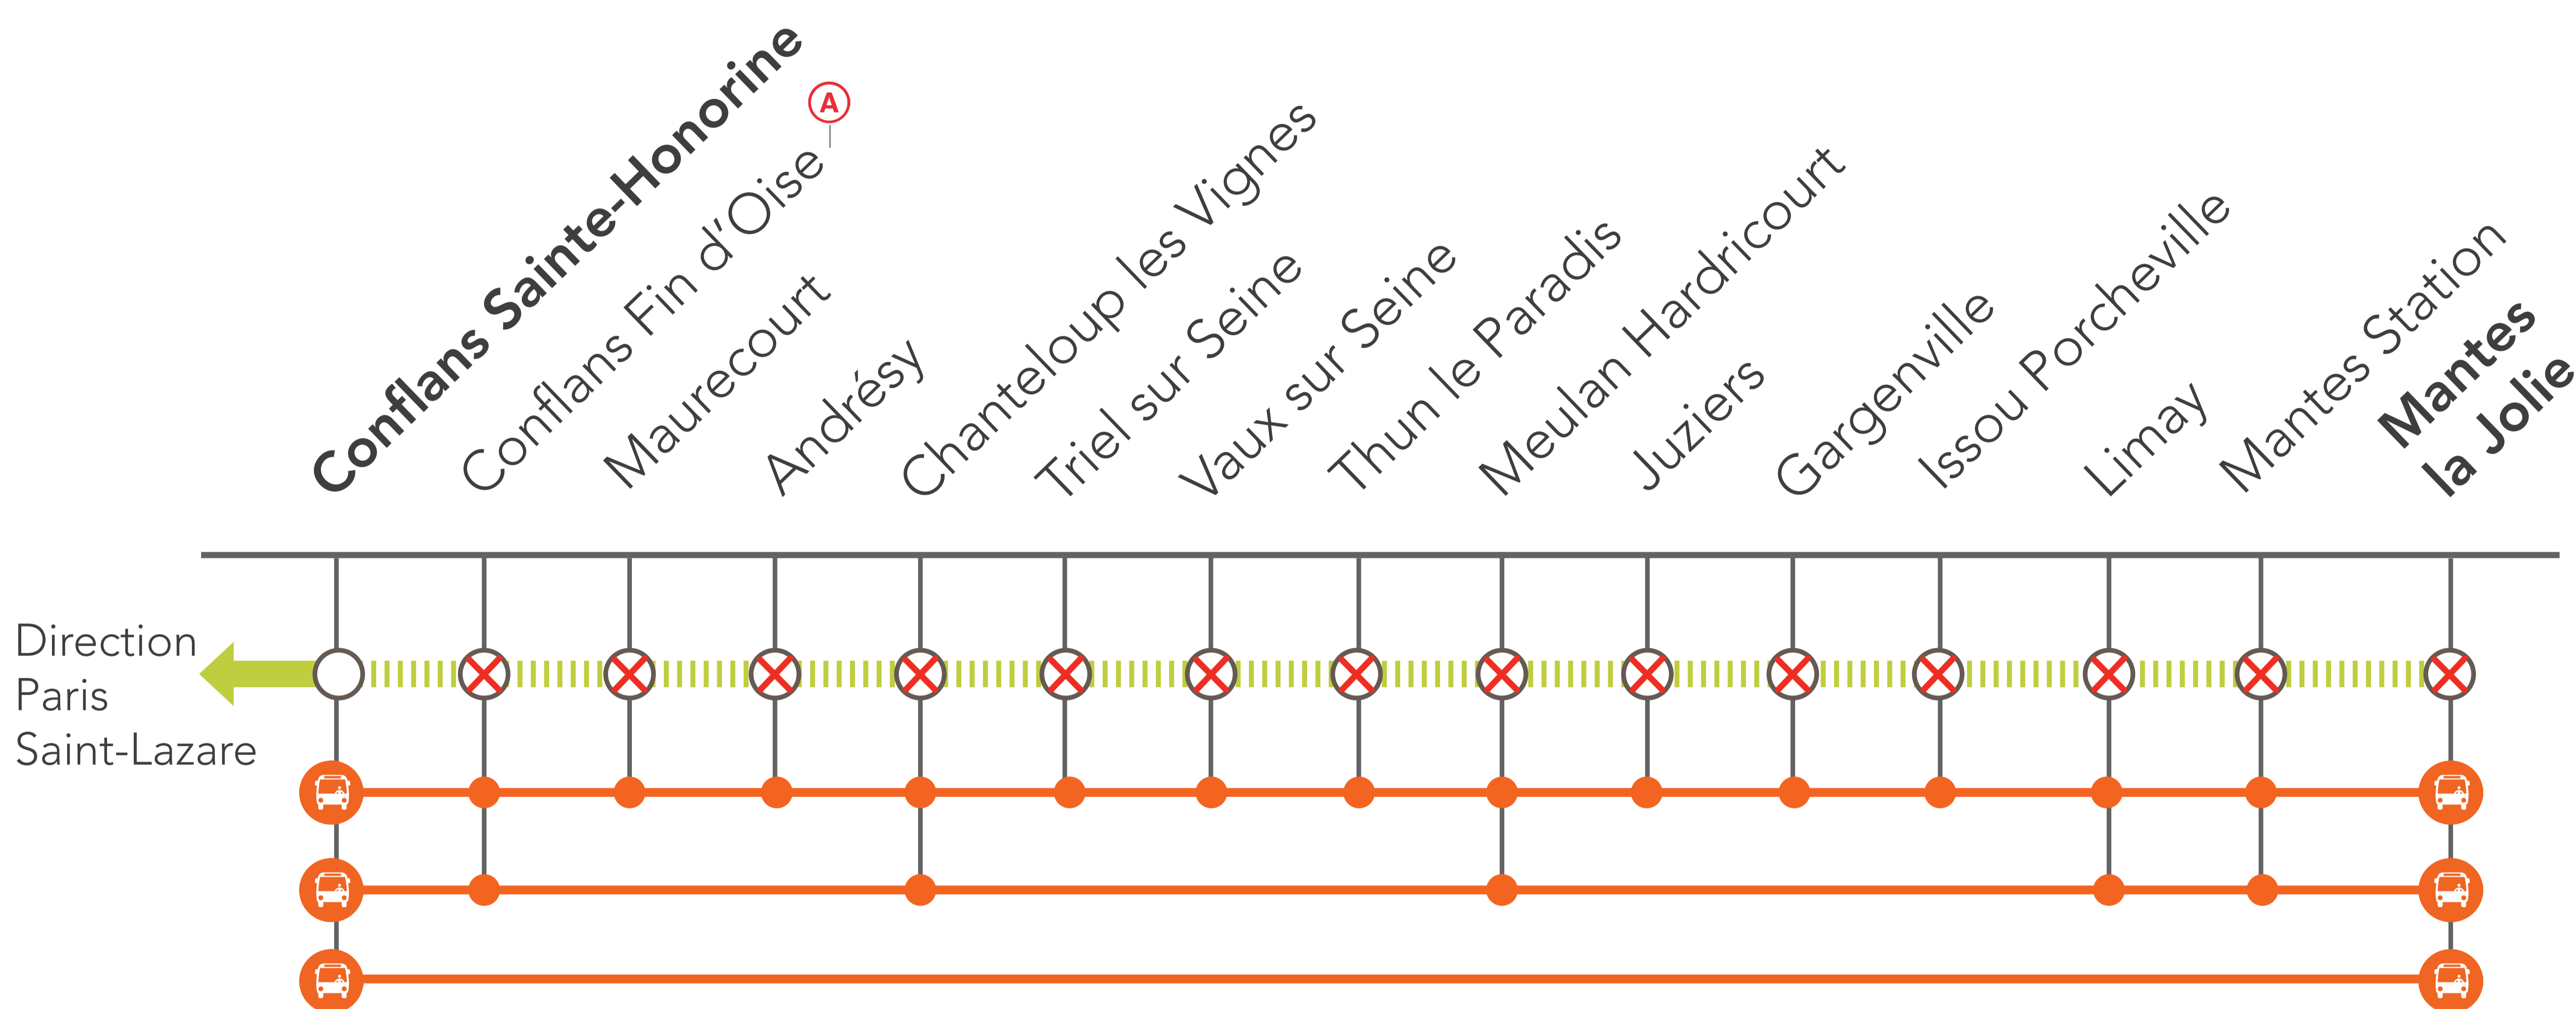

LIGNE **J** FERMÉE

ENTRE CONFLANS SAINTE-HONORINE & MANTES LA JOLIE

SEPT.

26
et **27**

+ D'INFOS

- sur le blog de la ligne
- sur le fil Twitter
- en gare
- sur Transilien.com

⊗ Gare non desservie en train ||| Aucun train de la ligne **J** 🚌 Bus de remplacement SNCF

BUS DE REMPLACEMENT SNCF / ALLONGEMENT DU TEMPS DE TRAJET

Conflans Sainte-Honorine	← 🚌 →	Mantes la Jolie (omnibus)	+60 MIN
Conflans Sainte-Honorine	← 🚌 →	Mantes la Jolie (semi-direct)	+40 MIN
Conflans Sainte-Honorine	← 🚌 →	Mantes la Jolie* (direct)	+30 MIN
*Uniquement les samedis			

CONFLANS SAINTE-HONORINE <> MANTES LA JOLIE (OMNIBUS)

+60 MIN

AU DÉPART DE	JOURS	PREMIERS DÉPARTS	DERNIERS DÉPARTS	FRÉQUENCE
Conflans Sainte-Honorine	Samedi	06 : 44	22 : 52	15 minutes
	Dimanche	06 : 45	22 : 52	
Mantes la Jolie	Samedi	03 : 28	20 : 34	
	Dimanche	03 : 28	20 : 24	

GARES DESSERVIES

• CONFLANS SAINTE-HONORINE • CONFLANS FIN D'OISE • MAURECOURT • ANDRÉSY • CHANTELOUP LES VIGNES • TRIEL SUR SEINE • VAUX SUR SEINE • THUN LE PARADIS • MEULAN HARDRICOURT • JUZIERS • GARGENVILLE • ISSOU PORCHEVILLE • LIMAY • MANTES STATION • MANTES LA JOLIE