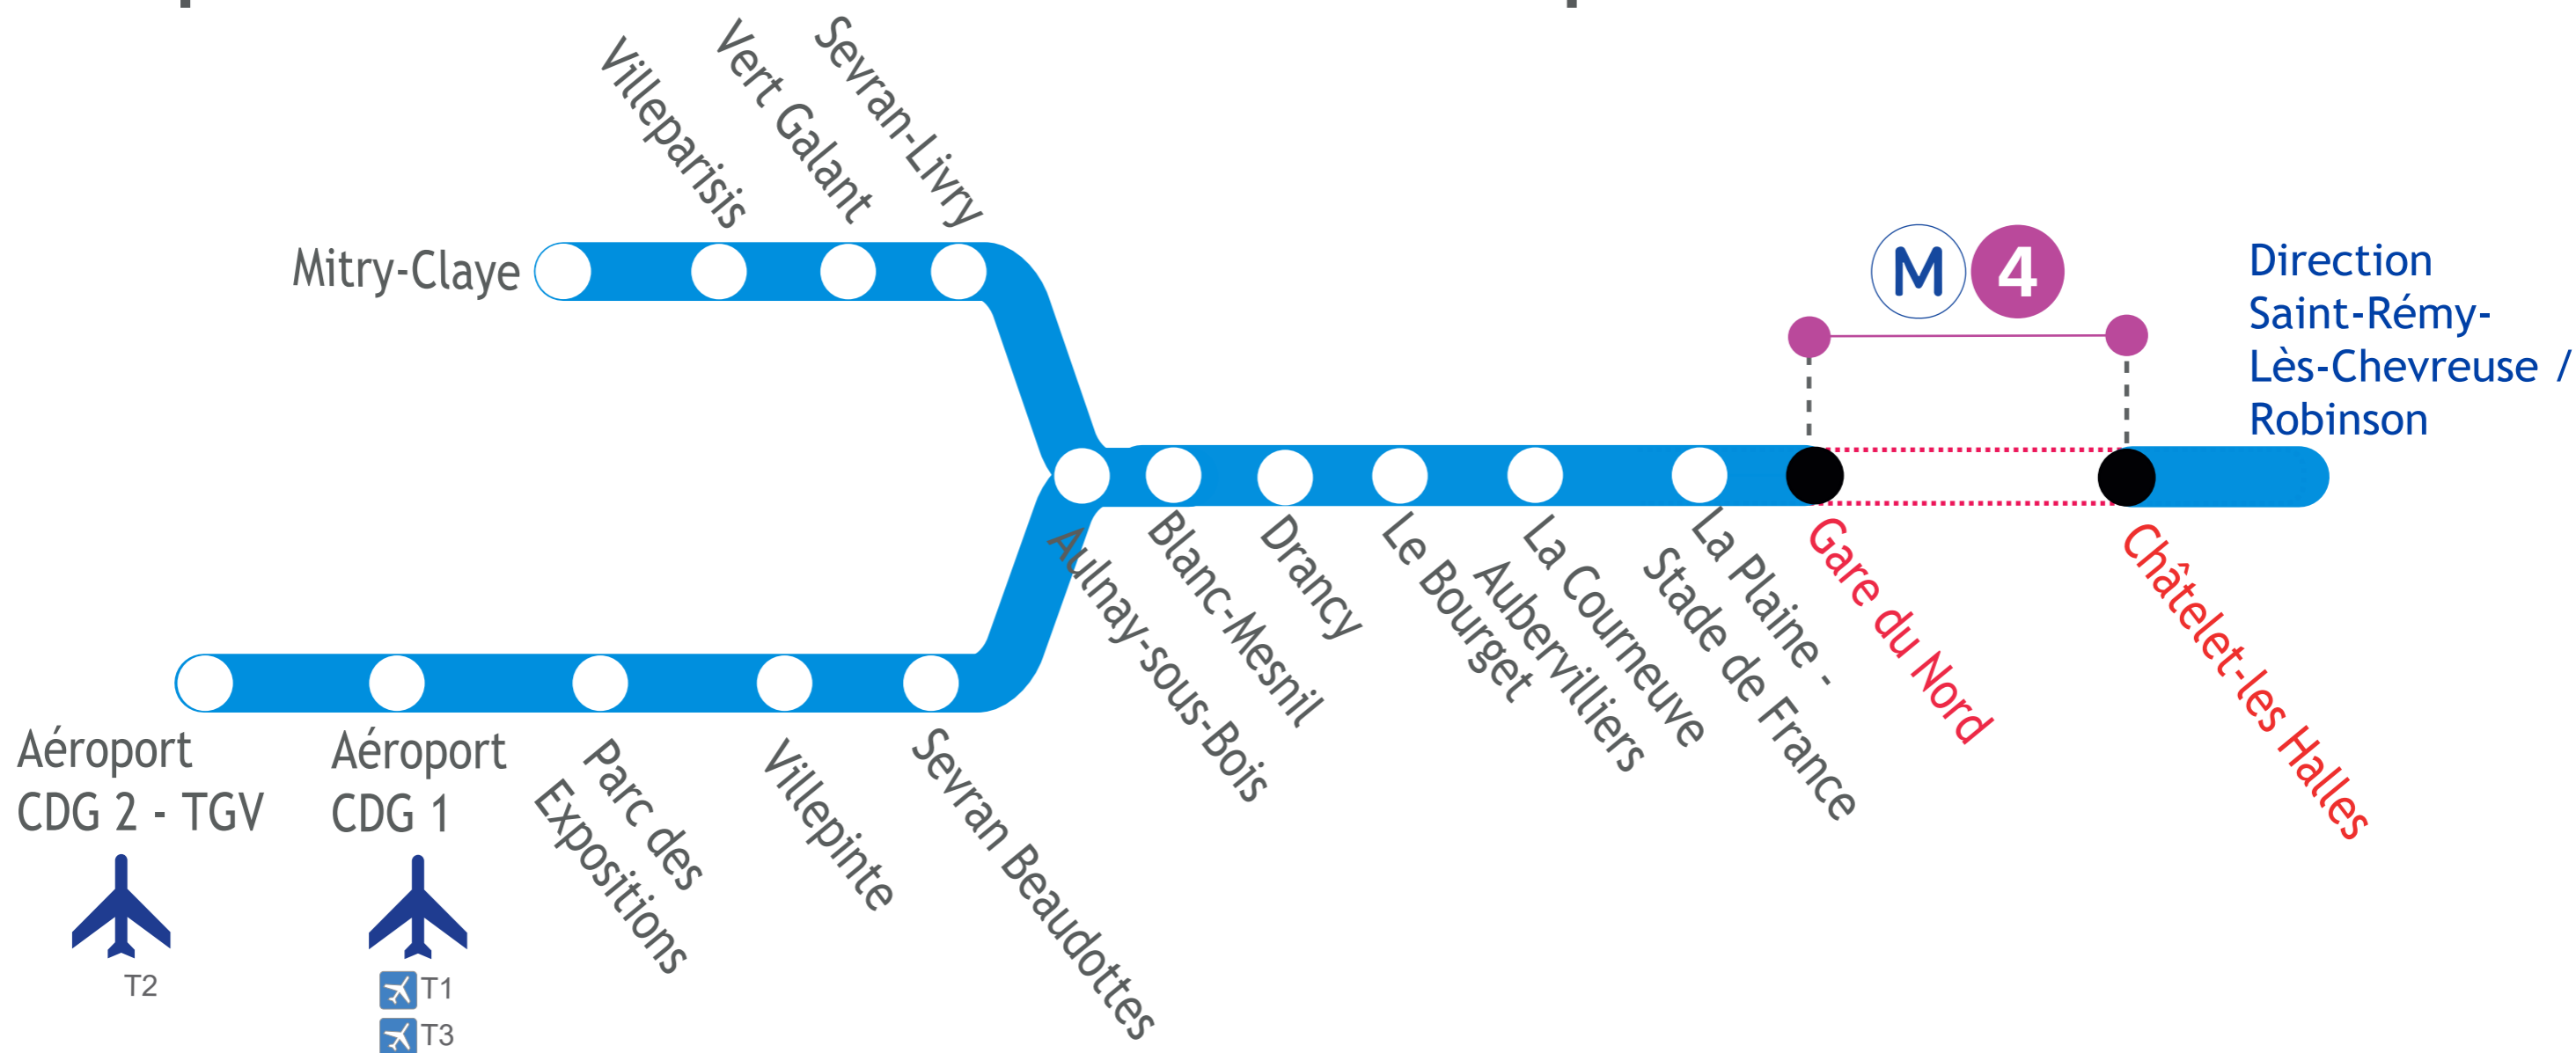

# Fermeture

Entre Gare du Nord et Châtelet-les-Halles  
à partir de 23h, dimanche 20 septembre 2020

par téléphone au :  
0970 82 41 42\*  
ou par courriel à :  
accesplus@transilien-sncf.fr  
Tous les jours de 7h00 à 20h00  
Prix d'une communication non surtaxée