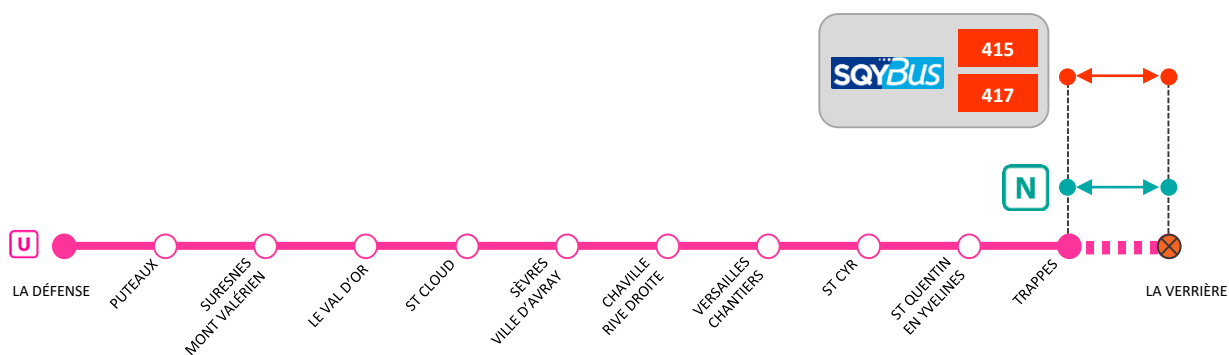

INFO TRAVAUX

MODIFICATIONS DES DESSERTES

SAMEDI & DIMANCHE	OCT. Le 10 & 11	OCT. Le 24 & 25	+ D'INFOS <ul style="list-style-type: none">➔ Sur l'appli SNCF➔ Sur transilien.com➔ Sur notre blog➔ Dans nos gares
------------------------------	---------------------------	---------------------------	--

LA DEFENSE ◀▶ LA VERRIERE

LA GARE DE LA VERRIERE N'EST PAS DERSSERVIE PAR LES TRAINS DE LA LIGNE U.

LES TRAINS DE LA LIGNE U CIRCULENT UNIQUEMENT DE TRAPPES À LA DÉFENSE DANS LES DEUX SENS DE CIRCULATION.

ENTRE TRAPPES ET LA VERRIERE EMPRUNTER UNE CORRESPONDANCE AVEC LES TRAINS ROPO ET PORO DE LA LIGNE N OU LES BUS DE VILLE 415 & 417.

CONSULTEZ LES HORAIRES SUR L'APPLICATION SNCF.