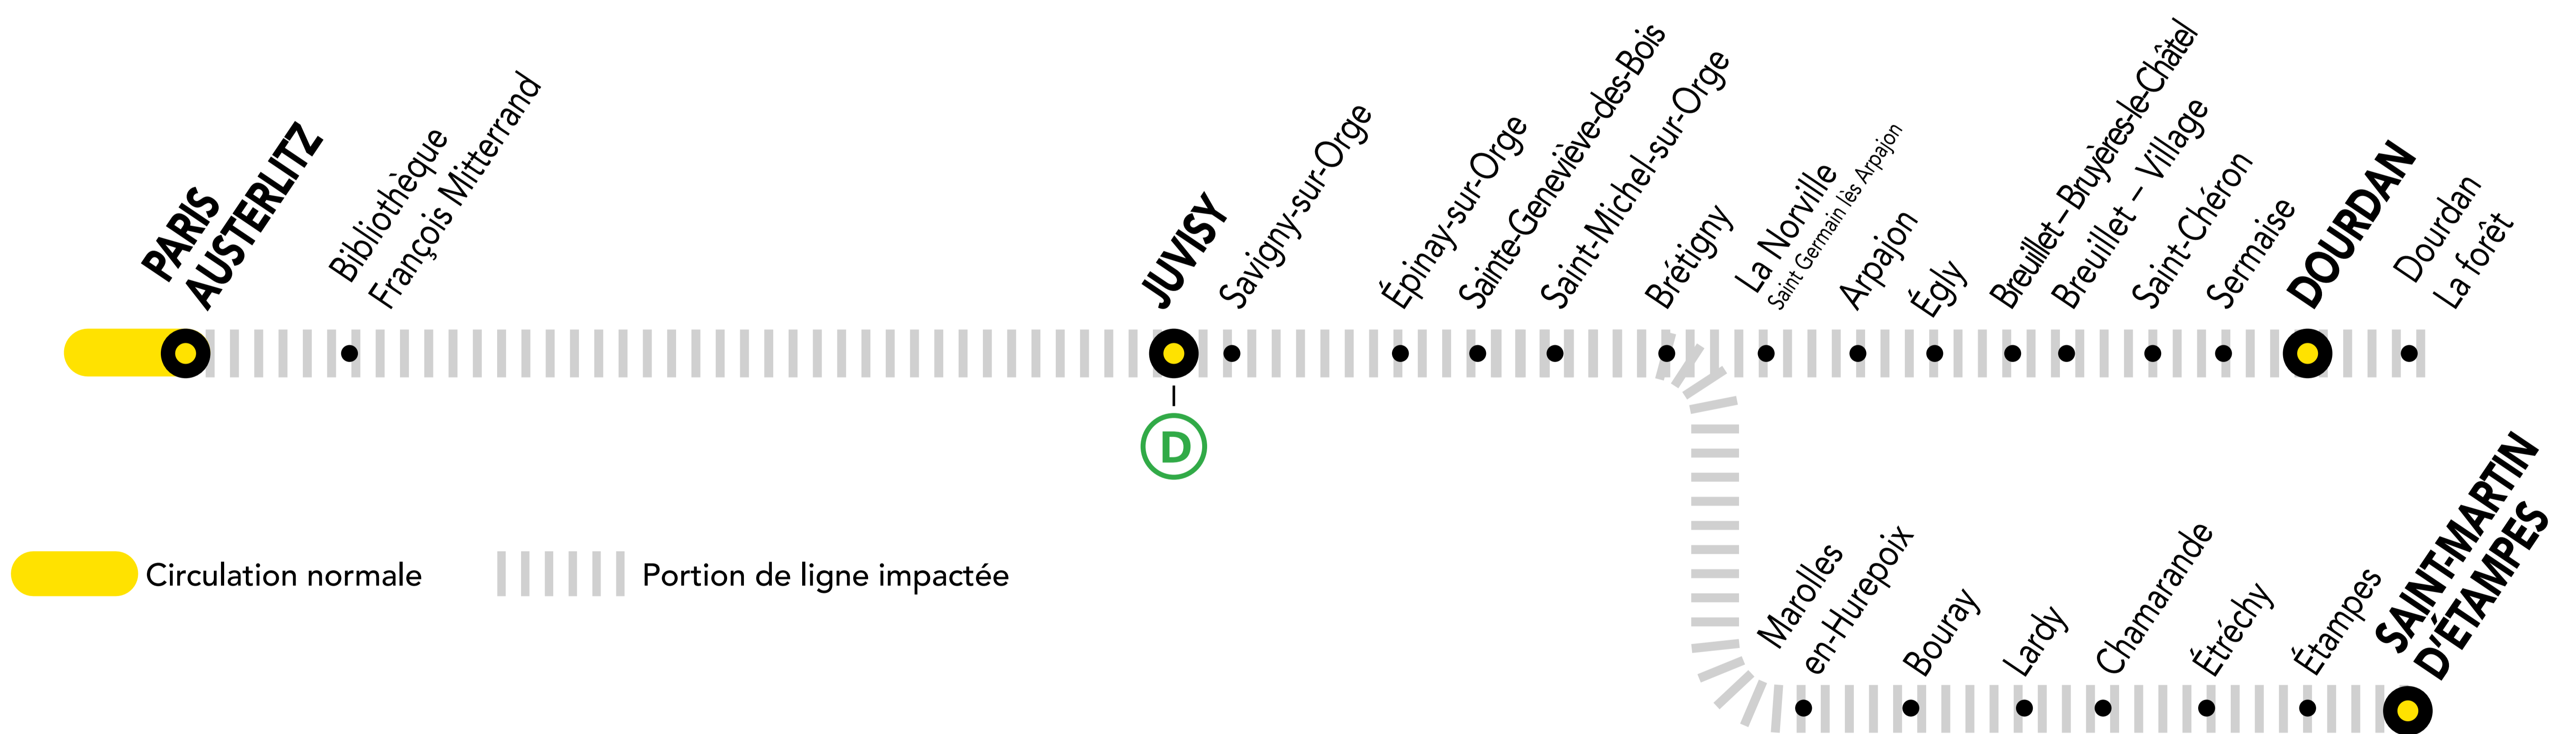

INFO TRAVAUX

SEPT.
21

LUNDI

+ D'INFORMATION

- au guichet
- sur les applis SNCF et Ma Ligne C
- sur transilien.com
- sur malignec.transilien.com

AUCUN TRAIN AVANT 05H32 ENTRE PARIS-AUSTERLITZ ET SAINT-MARTIN D'ÉTAMPES

AUCUN TRAIN AVANT 06H17 ENTRE PARIS-AUSTERLITZ ET DOURDAN

PREMIERS TRAINS À CIRCULER NORMALEMENT

Gares de départ par ordre alphabétique	EN DIRECTION DE	PREMIER TRAIN	TYPE DE TRAIN
Brétigny	➔ Dourdan	06:50	DEBA
	➔ Paris – Austerlitz	04:55	SARA
Dourdan	➔ Saint-Martin d'Étampes	06:05	ELBA
	➔ Paris – Austerlitz	04:38	LARA
Juvisy	➔ Dourdan	06:33	DEBA
	➔ Paris – Austerlitz	05:00	VICK
Paris – Austerlitz	➔ Saint-Martin d'Étampes	05:48	ELBA
	➔ Dourdan	06:17	DEBA
	➔ Brétigny	05:32	ELBA
	➔ Juvisy	05:32	ELBA
Saint-Martin d'Étampes	➔ Paris – Austerlitz	05:32	ELBA
Saint-Martin d'Étampes	➔ Paris – Austerlitz	04:24	SARA