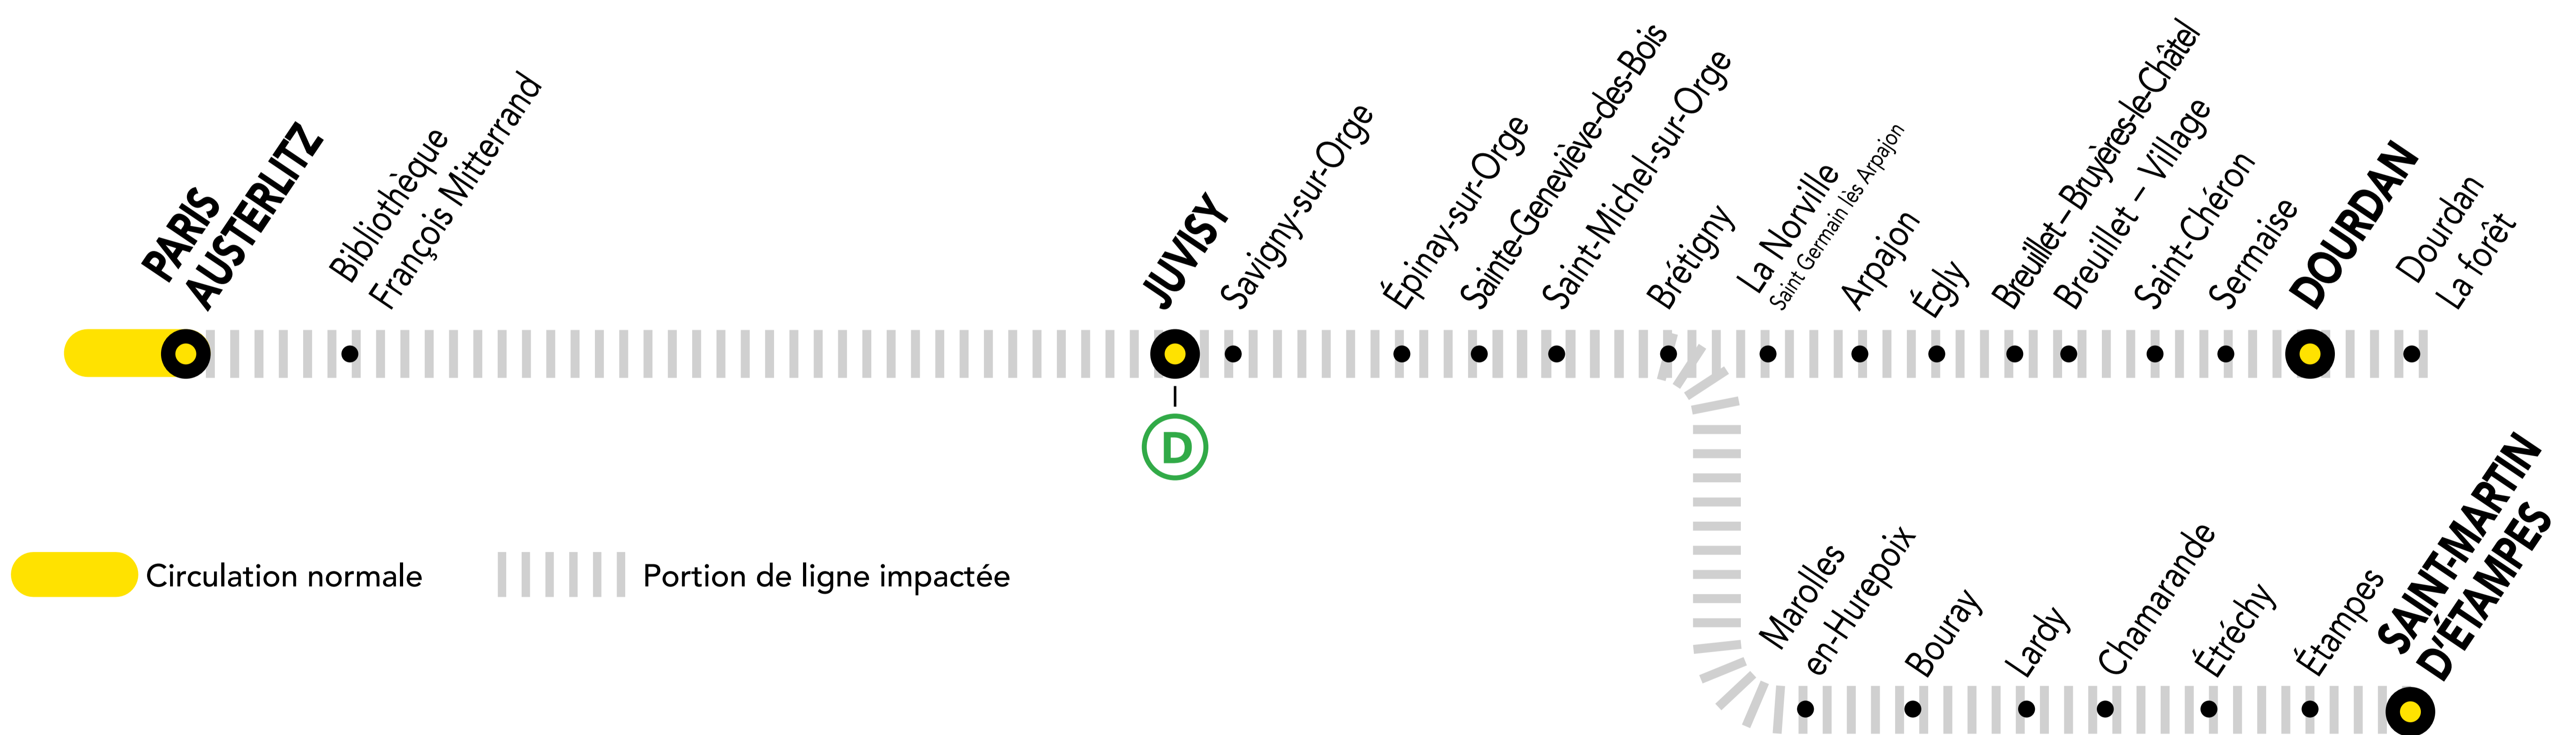

INFO TRAVAUX

DU MARDI
AU
VENDREDI

SEPT.

DU 22
AU 25

DU MARDI
AU VENDREDI

+ D'INFORMATION

➤ au guichet

➤ sur les applis SNCF et Ma Ligne C

➤ sur transilien.com

➤ sur malignec.transilien.com

AUCUN TRAIN AVANT 05H32 ENTRE PARIS-AUSTERLITZ ET SAINT-MARTIN D'ÉTAMPES

AUCUN TRAIN AVANT 05H47 ENTRE PARIS-AUSTERLITZ ET DOURDAN

PREMIERS TRAINS À CIRCULER NORMALEMENT

Gares de départ par ordre alphabétique	EN DIRECTION DE	PREMIER TRAIN	TYPE DE TRAIN
Brétigny	➔ Dourdan	06:20	DEBA
	➔ Paris – Austerlitz	04:40	ZERA
Dourdan	➔ Saint-Martin d'Étampes	06:05	ELBA
	➔ Paris – Austerlitz	04:08	ZERA
Juvisy	➔ Dourdan	06:03	DEBA
	➔ Paris – Austerlitz	04:56	ZERA
Paris – Austerlitz	➔ Saint-Martin d'Étampes	05:48	ELBA
	➔ Dourdan	05:47	DEBA
	➔ Brétigny	05:32	ELBA
	➔ Juvisy	05:32	ELBA
Saint-Martin d'Étampes	➔ Paris – Austerlitz	04:24	SARA