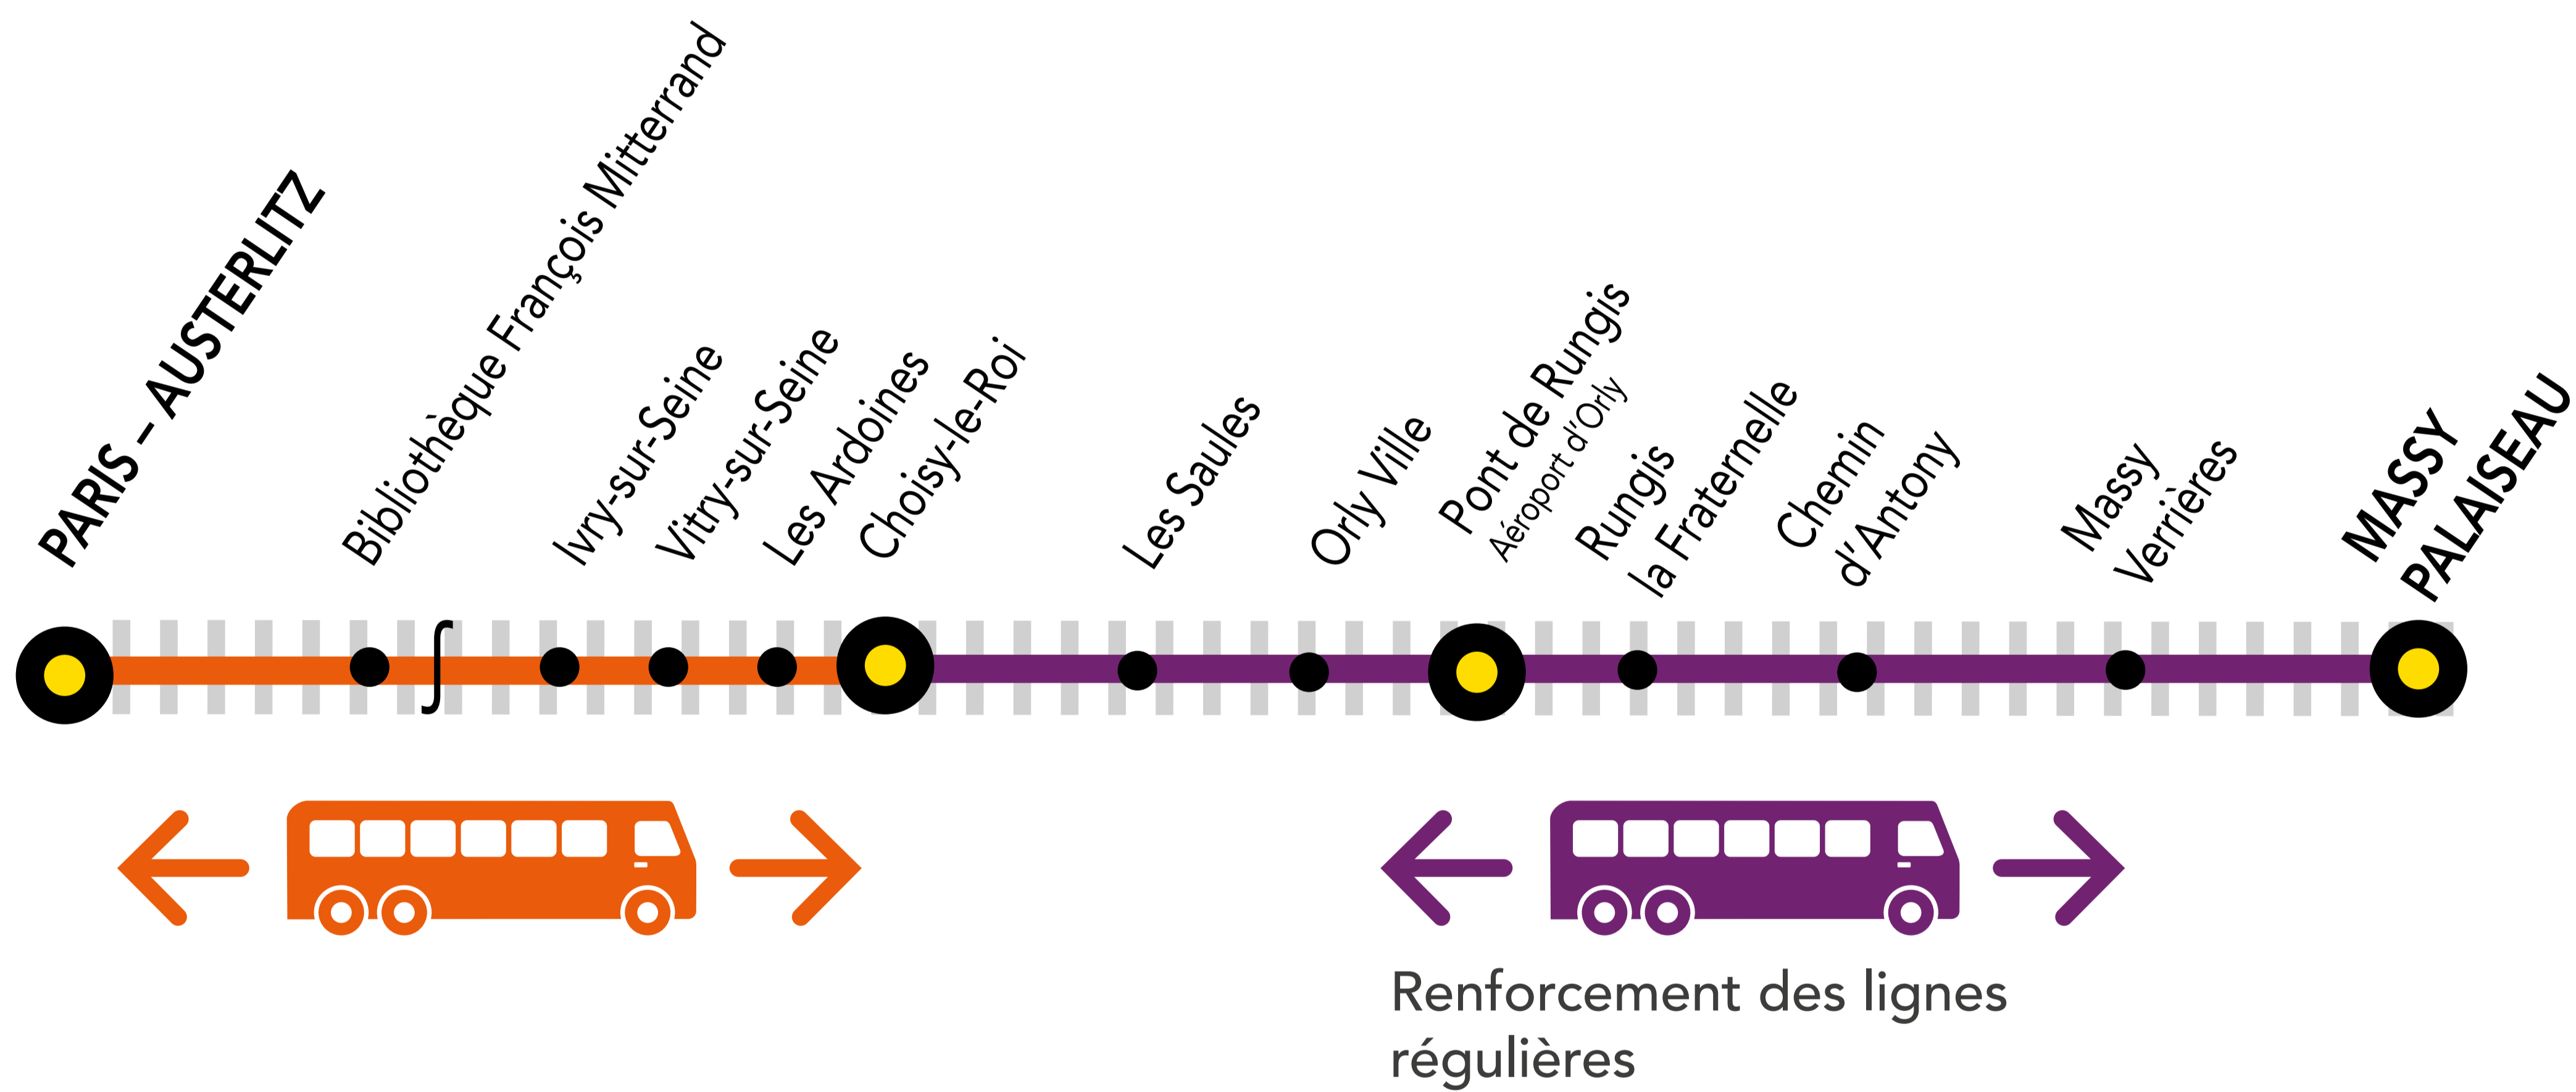

INFO TRAVAUX

SEPT.

26 au
27

SAMEDI
DIMANCHE

+ D'INFORMATION

➤ au guichet

➤ sur les applis SNCF et Ma Ligne C

➤ sur [transilien.com](https://www.transilien.com)

➤ sur [malignec.transilien.com](https://www.malignec.transilien.com)

AUCUN TRAIN

ENTRE PARIS-AUSTERLITZ ET MASSY PALAISEAU VIA PONT DE RUNGIS

BUS DE SUBSTITUTION / ALLONGEMENT DE TRAJET

Ⓢ PARIS-AUSTERLITZ ← → CHOISY LE ROI + 45 MIN

CHOISY LE ROI ← → MASSY PALAISEAU + 60 MIN