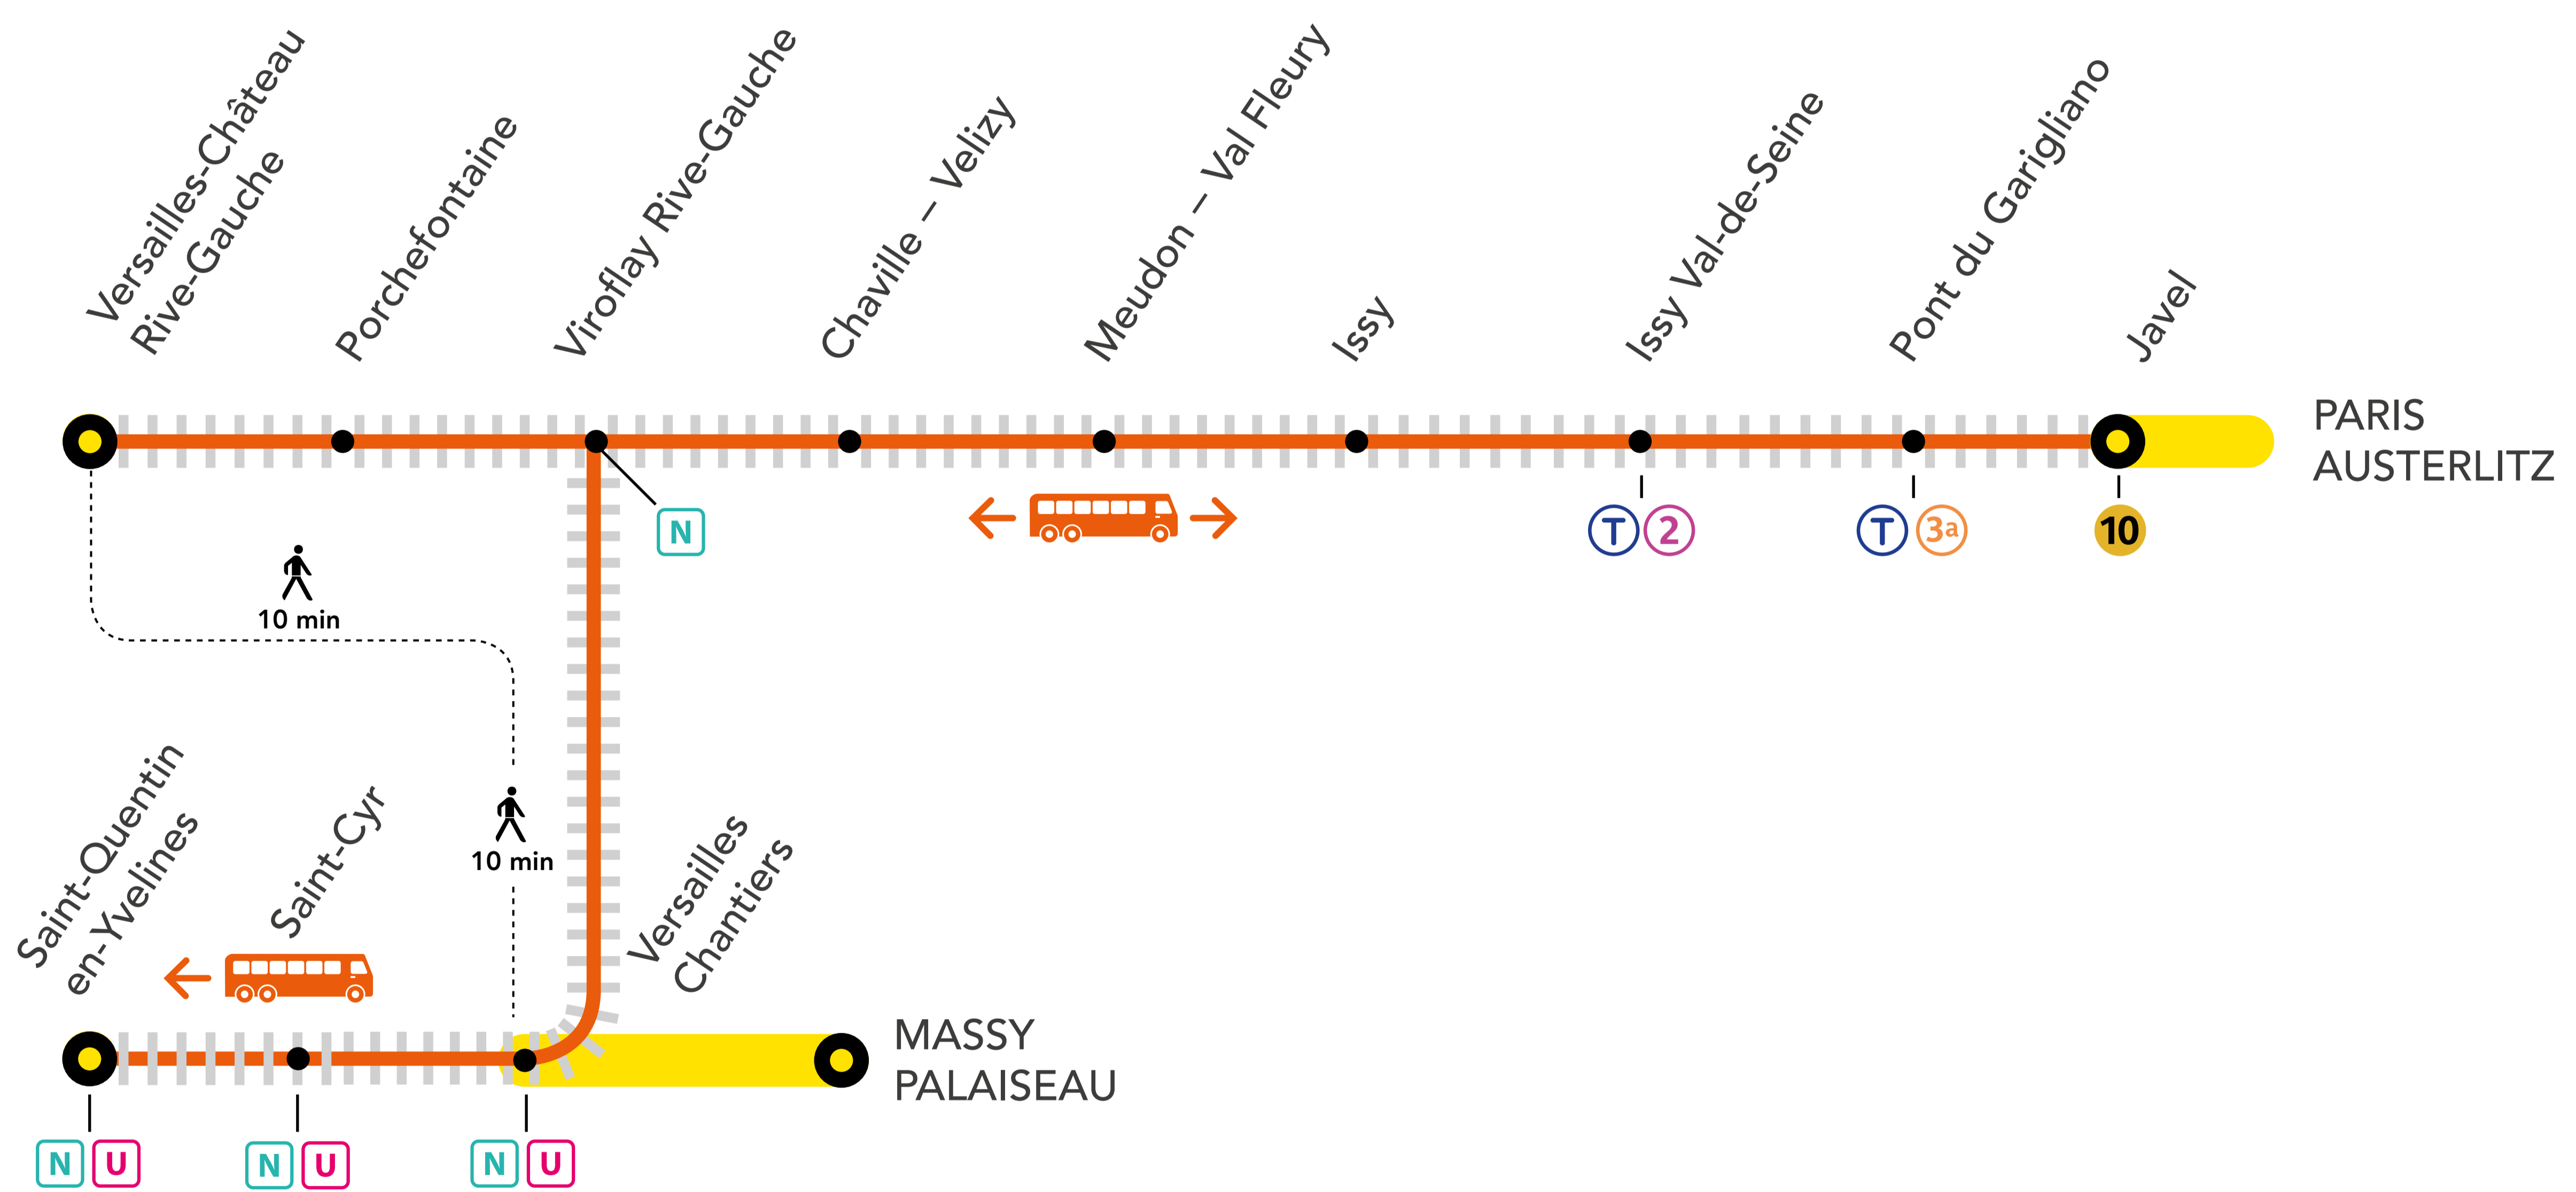

INFO TRAVAUX

SEPT.

07 au
18

du LUNDI
au VENDREDI

+ D'INFORMATION

➔ au guichet

➔ sur les applis SNCF et Ma Ligne C

➔ sur transilien.com

➔ sur malignec.transilien.com

AUCUN TRAIN À PARTIR DE 22H30 ENTRE VERSAILLES-CHÂTEAU RIVE-GAUCHE ET JAVEL LE DERNIER TRAIN SARA EST SUPPRIMÉ ENTRE JAVEL ET ST QUENTIN-EN-YVELINES

Circulation normale Bus de substitution Portion de ligne fermée

ALLONGEMENT DE TRAJET

JAVEL → SAINT-QUENTIN-EN-YVELINES **+30 MIN**
 JAVEL ← VERSAILLES-CHÂTEAU RIVE G **+30 MIN**

DERNIERS TRAINS À CIRCULER NORMALEMENT

GARES de départ

par ordre alphabétique	EN DIRECTION DE	DERNIER TRAIN	TYPE DE TRAIN
Javel	→ Versailles-Château Rive-Gauche	23:12	VICK
	→ Saint-Quentin-en-Yvelines	23:02	SARA
Saint-Quentin-en-Yvelines	→ Javel	22:40	ALBA
Versailles-Château Rive-Gauche	→ Javel	22:25	JILL
	→ Javel	22:54	ALBA
Viroflay Rive-Gauche	→ Versailles-Château Rive-Gauche	23:29	VICK
	→ Saint-Quentin-en-Yvelines	23:22	SARA