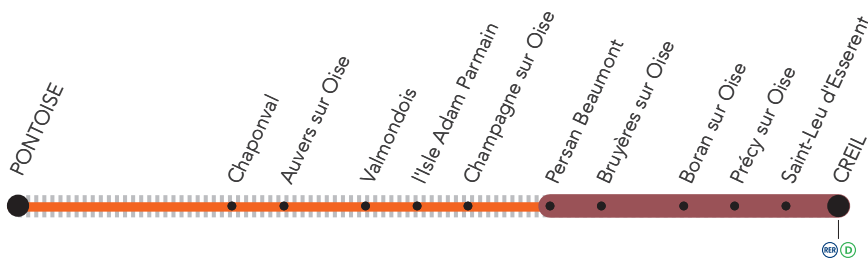

INFO TRAVAUX

JUILLET

lu	ma	me	je	ve	sa	di
		1	2	3	4	5
6	7	8	9	10	11	12
13	14	15	16	17	18	19
20	21	22	23	24	25	26
27	28	29	30	31		

AOÛT

lu	ma	me	je	ve	sa	di
					1	2
3	4	5	6	7	8	9
10	11	12	13	14	15	16
17	18	19	20	21	22	23
24	25	26	27	28	29	30
31						

SEPTEMBRE

lu	ma	me	je	ve	sa	di
	1	2	3	4	5	6
7	8	9	10	11	12	13
14	15	16	17	18	19	20
21	22	23	24	25	26	27
28	29	30				

LIGNE H FERMÉE

À PARTIR DE 20H15
AUCUN TRAIN ENTRE

PONTOISE <> PERSAN BEAUMONT

*Maintenance sur les voies dans le secteur
de Valmondois*

**BUS ENTRE
PONTOISE <>
PERSAN BEAUMONT**