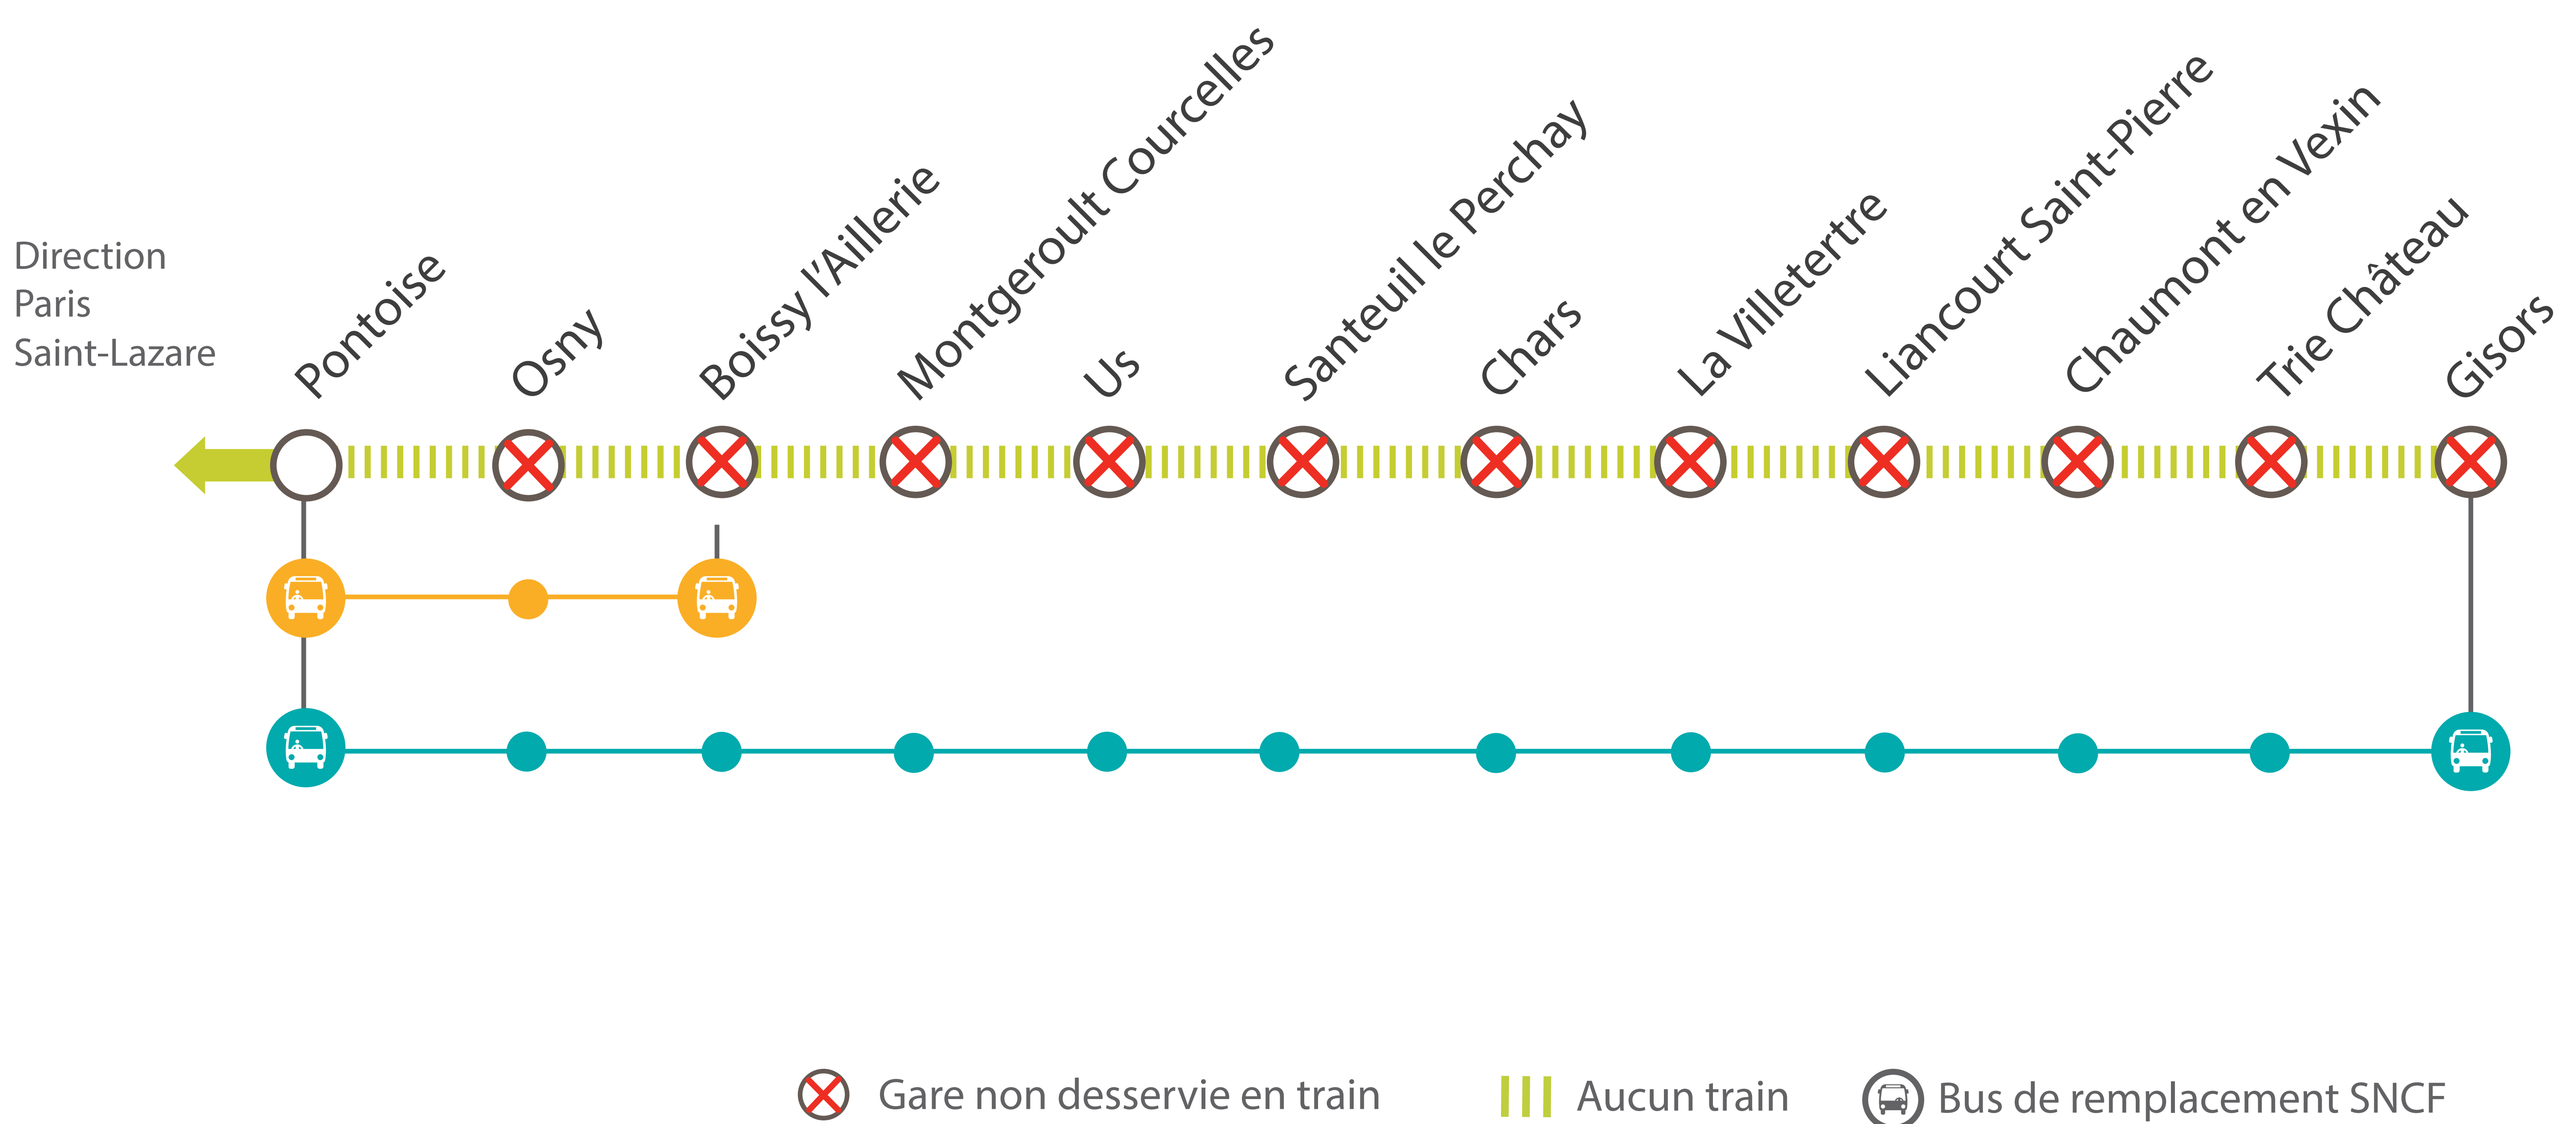

## LIGNE J FERMÉE

### ENTRE PONTOISE & GISORS

**MARS**  
28  
et 29

**AVRIL**  
04  
et 05

**+ D'INFOS**  
➤ sur le blog de la ligne  
➤ sur l'appli SNCF  
➤ sur le fil Twitter  
➤ sur Transilien.com

**Pourquoi ces travaux ?**  
Des travaux ont lieu sur votre ligne entre Pontoise et Gisors afin d'adapter le réseau au déploiement du Francilien.

**🕒 BUS DE REMPLACEMENT SNCF / ALLONGEMENT DU TEMPS DE TRAJET**

Pontoise	← 🚌 →	Boissy l'Aillerie	+30 MIN
Pontoise	← 🚌 →	Gisors	+90 MIN

**🚌 PONTOISE <> GISORS (OMNIBUS)** + 90 MIN

AU DÉPART DE	JOURS	PREMIERS DÉPARTS	DERNIERS DÉPARTS	FRÉQUENCE
Pontoise	week-end	07 : 50	19 : 38	6 bus
Gisors	week-end	06 : 15	18 : 35	
GARES DESSERVIES				
•PONTOISE •OSNY •BOISSY L'AILLERIE •MONTGEROULT COURCELLES •US •SANTEUIL LE PERCHAY •CHARS •LA VILLETRTE •LIANCOURT •CHAUMONT EN VEXIN •TRIE CHÂTEAU •GISORS				