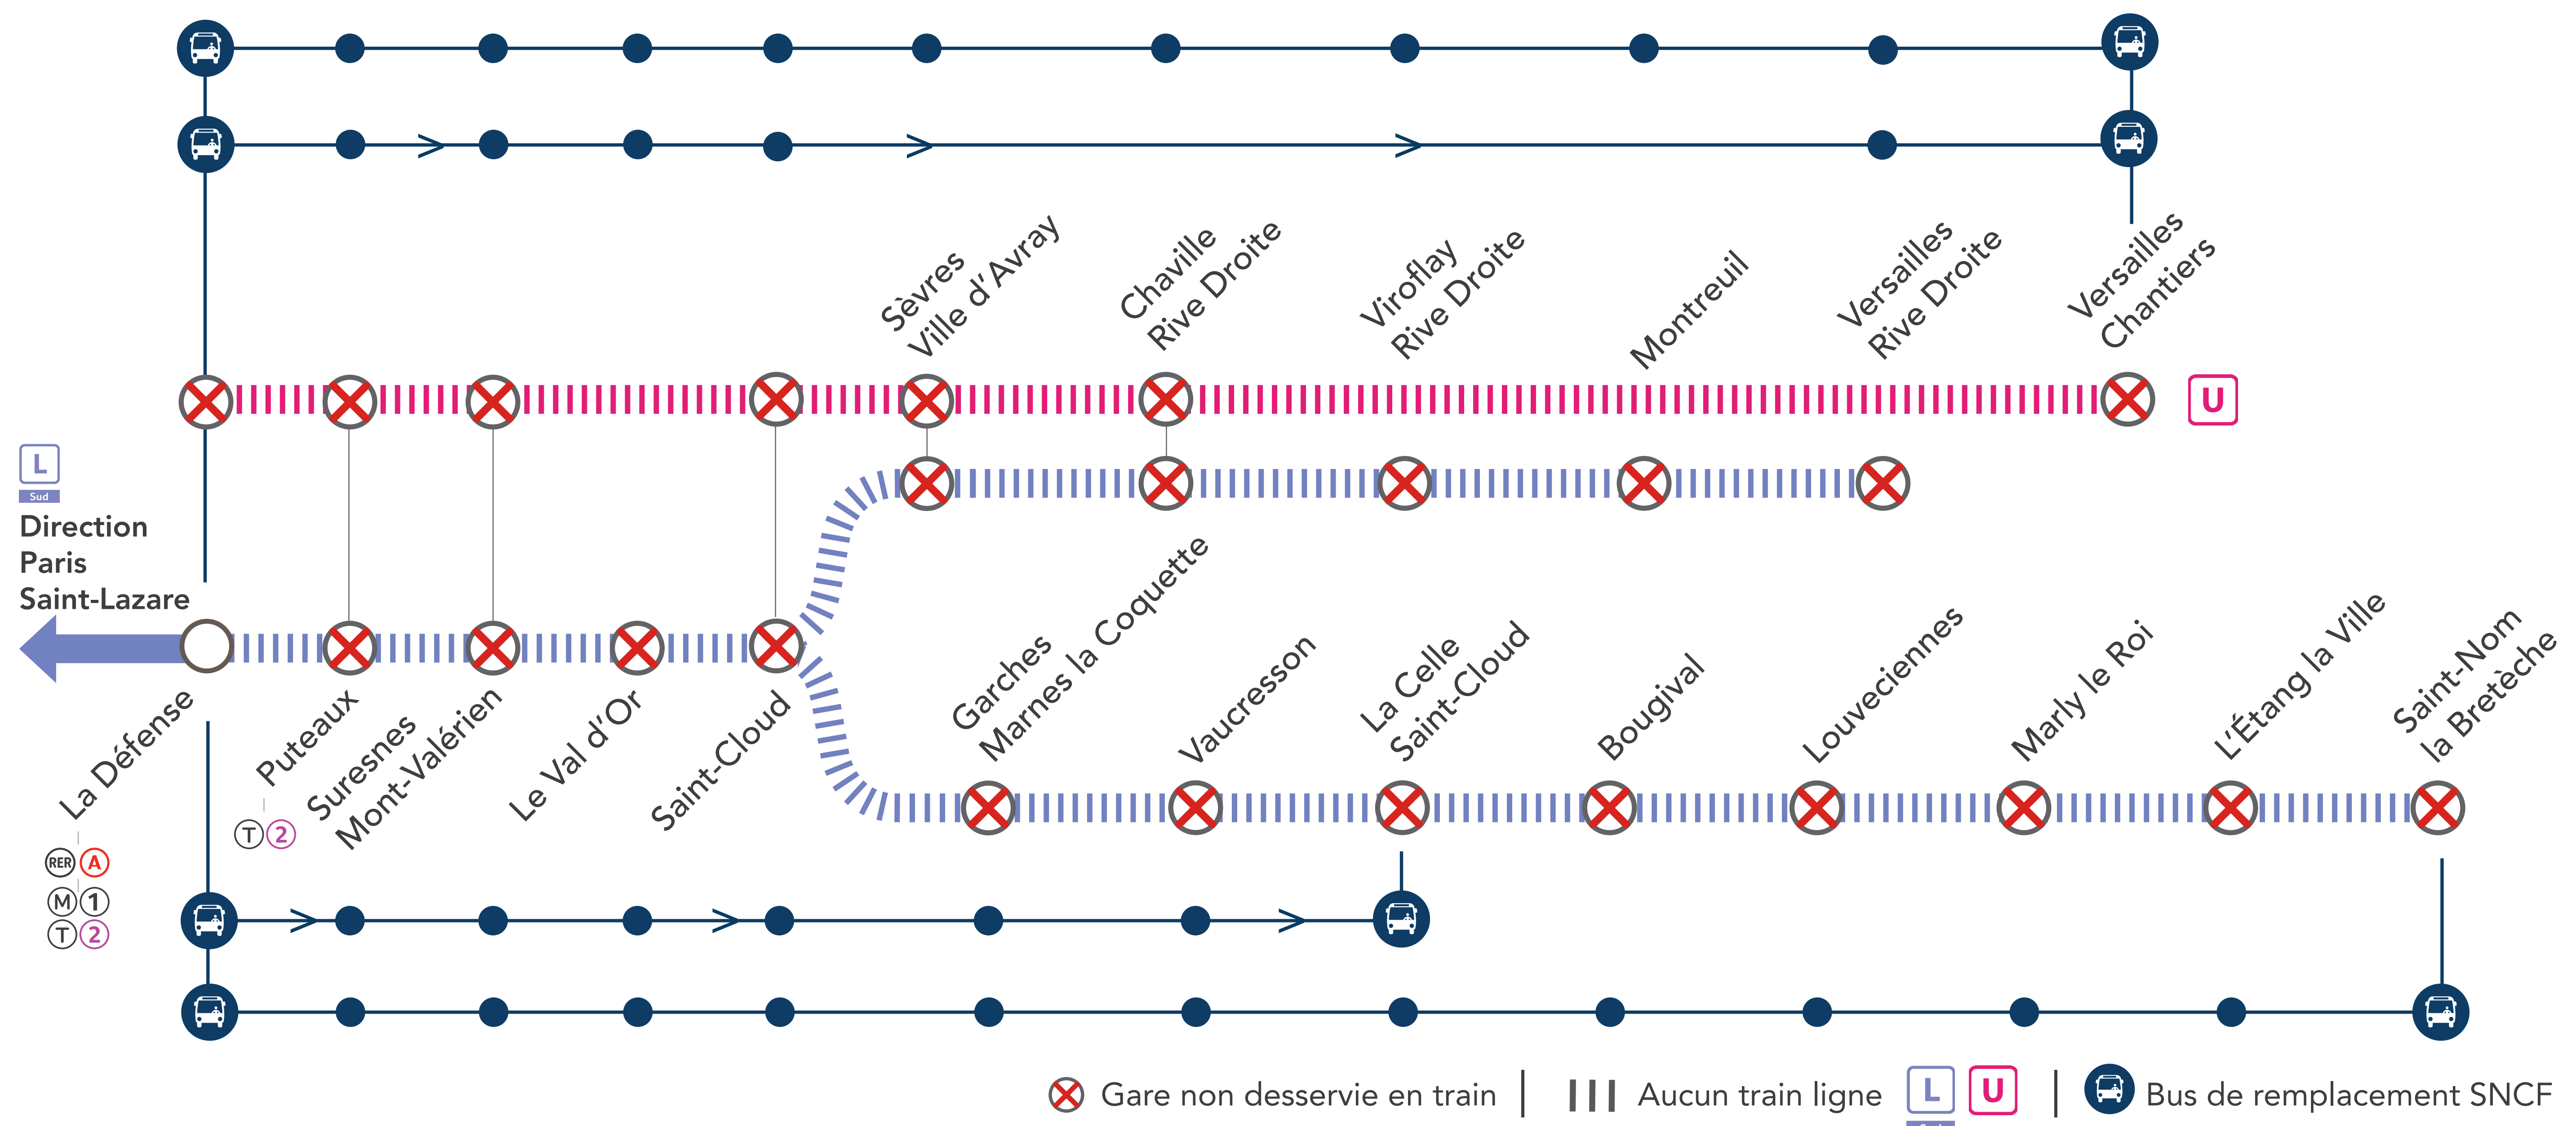

### ENTRE LA DÉFENSE & VERSAILLES RIVE DROITE / SAINT-NOM LA BRETÈCHE

**MARS**

**23**

au **31**

**AVRIL**

**1<sup>er</sup>**

au **10**

**+ D'INFOS**

- sur l'appli SNCF
- sur le blog de la ligne
- sur le fil twitter
- sur Transilien.com

**Pourquoi ces travaux ?**

Des travaux ont lieu sur votre ligne afin d'effectuer la maintenance et la régénération des voies.

AU DÉPART DE	JOURS	PREMIERS DÉPARTS	DERNIERS DÉPARTS	FRÉQUENCES
La Défense	Semaine	23 : 27	01 : 27	30 à xx minutes
Versailles Chantiers*		21 : 40	00 : 10	
<b>GARES DESSERVIES</b>				
• LA DÉFENSE • PUTEAUX • SURESNES MONT VALÉRIEN • LE VAL D'OR • SAINT-CLOUD • SÈVRES VILLE D'AVRAY • CHAVILLE RIVE DROITE • VIROFLAY RIVE DROITE • MONTREUIL • VERSAILLES RIVE DROITE • VERSAILLES CHANTIERS				
* LES 2 DERNIERS BUS SONT PROLONGÉS JUSQU'À PARIS SAINT-LAZARE				

**LA DÉFENSE > VERSAILLES CHANTIERS (SEMI-DIRECT) +45 MIN**

AU DÉPART DE	JOURS	PREMIERS DÉPARTS	DERNIERS DÉPARTS	FRÉQUENCE
La Défense	Semaine	23 : 27	00 : 27	30 minutes
<b>GARES DESSERVIES</b>				
• LA DÉFENSE • PUTEAUX • SURESNES MONT VALÉRIEN • LE VAL D'OR • SAINT-CLOUD • VERSAILLES RIVE DROITE • VERSAILLES CHANTIERS				