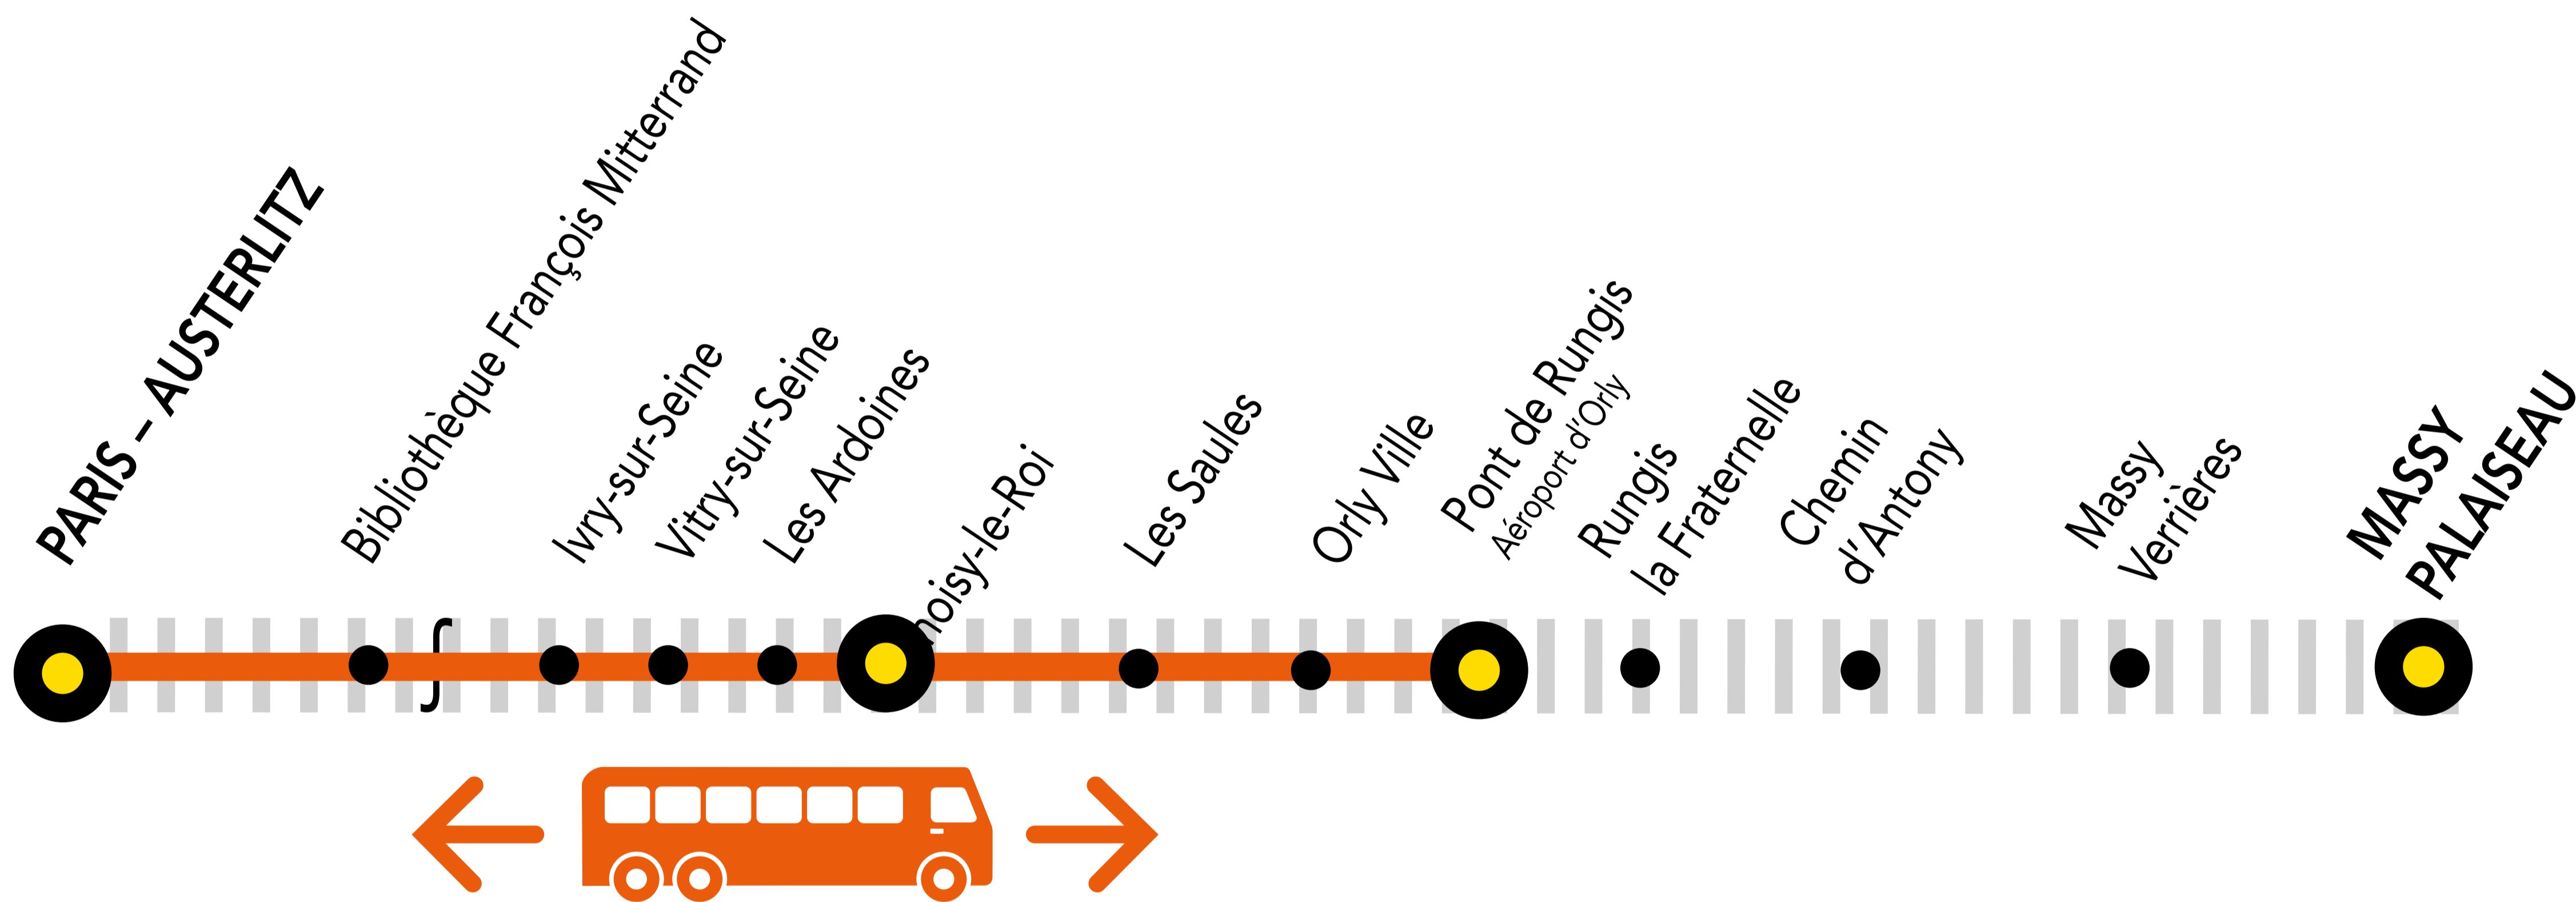

INFO TRAVAUX

AVR.
01
au 10

AVR.
14
au 30

du LUNDI
au VENDREDI

+ D'INFORMATION
➤ au guichet ➤ sur les applis SNCF et Ma Ligne C
➤ sur transilien.com ➤ sur malignec.transilien.com

AUCUN TRAIN À PARTIR DE 22H30 ENTRE PARIS AUSTERLITZ ET PONT DE RUNGIS

Circulation normale Portion de ligne impactée Bus de substitution

BUS DE SUBSTITUTION / ALLONGEMENT DE TRAJET

PARIS-AUSTERLITZ ← → PONT DE RUNGIS / MASSY PALAISEAU + 60 MIN

DERNIERS TRAINS À CIRCULER NORMALEMENT

Gares de départ par ordre alphabétique	EN DIRECTION DE	DERNIER TRAIN	TYPE DE TRAIN
Les Ardoines	➔ Paris-Austerlitz	22:21	GOTA
Orly-Ville	➔ Paris-Austerlitz	22:12	GOTA
Pont de Rungis	➔ Paris-Austerlitz	22:08	GOTA

Gares de départ par ordre alphabétique	EN DIRECTION DE	DERNIER TRAIN	TYPE DE TRAIN
Paris-Austerlitz	➔ Massy Palaiseau	21:42	MONA
	➔ Les Saules	22:27	ROMI
	➔ Pont de Rungis	22:27	ROMI

#LeReseauAvanceIDF