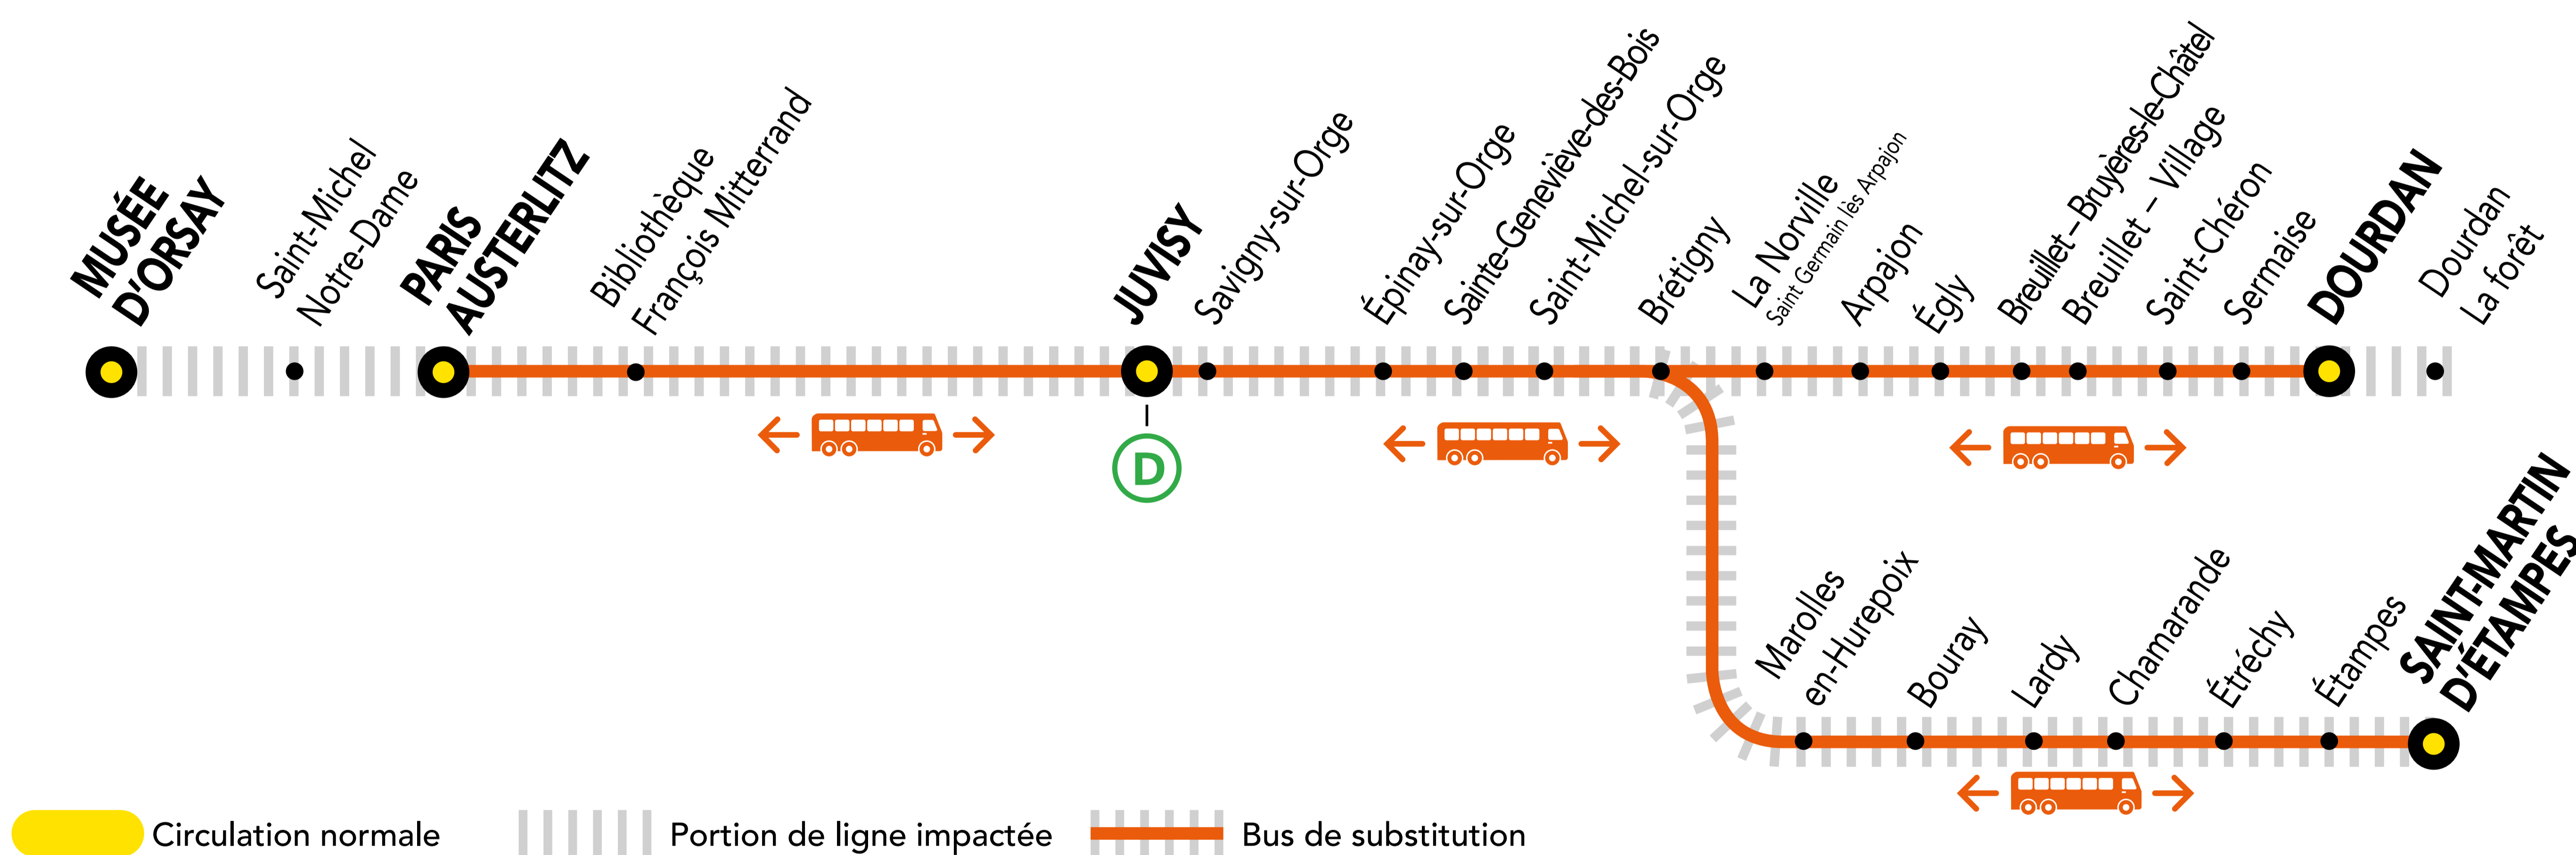

INFO TRAVAUX

AVRIL.

05, 19 et
26

DIMANCHE

+ D'INFORMATION

➔ au guichet

➔ sur les applis SNCF et Ma Ligne C

➔ sur transilien.com

➔ sur malignec.transilien.com

AUCUN TRAIN À PARTIR DE 23H00 ENTRE MUSÉE D'ORSAY ET DOURDAN

AUCUN TRAIN À PARTIR DE 23H30 ENTRE MUSÉE D'ORSAY ET SAINT-MARTIN D'ÉTAMPES

BUS DE SUBSTITUTION / ALLONGEMENT DE TRAJET

🕒 PARIS – AUSTERLITZ ↔ DOURDAN + 1h30 MIN

🕒 PARIS – AUSTERLITZ ↔ SAINT-MARTIN D'ÉTAMPES + 1h40 MIN

DERNIERS TRAINS À CIRCULER NORMALEMENT

Gares de départ par ordre alphabétique	EN DIRECTION DE	DERNIER TRAIN	TYPE DE TRAIN
Brétigny	→ Dourdan	22:50	DEBA
	→ Musée d'Orsay	21:55	ORET
Dourdan	→ Saint-Martin d'Étampes	23:34	ELBA
	→ Musée d'Orsay	21:08	ORDO
Juvisy	→ Dourdan	22:33	DEBA
	→ Musée d'Orsay	23:30	ORSE
Musée d'Orsay	→ Saint-Martin d'Étampes	23:18	ELBA
	→ Dourdan	22:07	DEBA
Saint-Martin d'Étampes	→ Brétigny	22:53	ELBA
	→ Juvisy	00:30	JILL
	→ Saint-Martin d'Étampes	22:53	ELBA
Saint-Martin d'Étampes	→ Musée d'Orsay	21:26	ORET