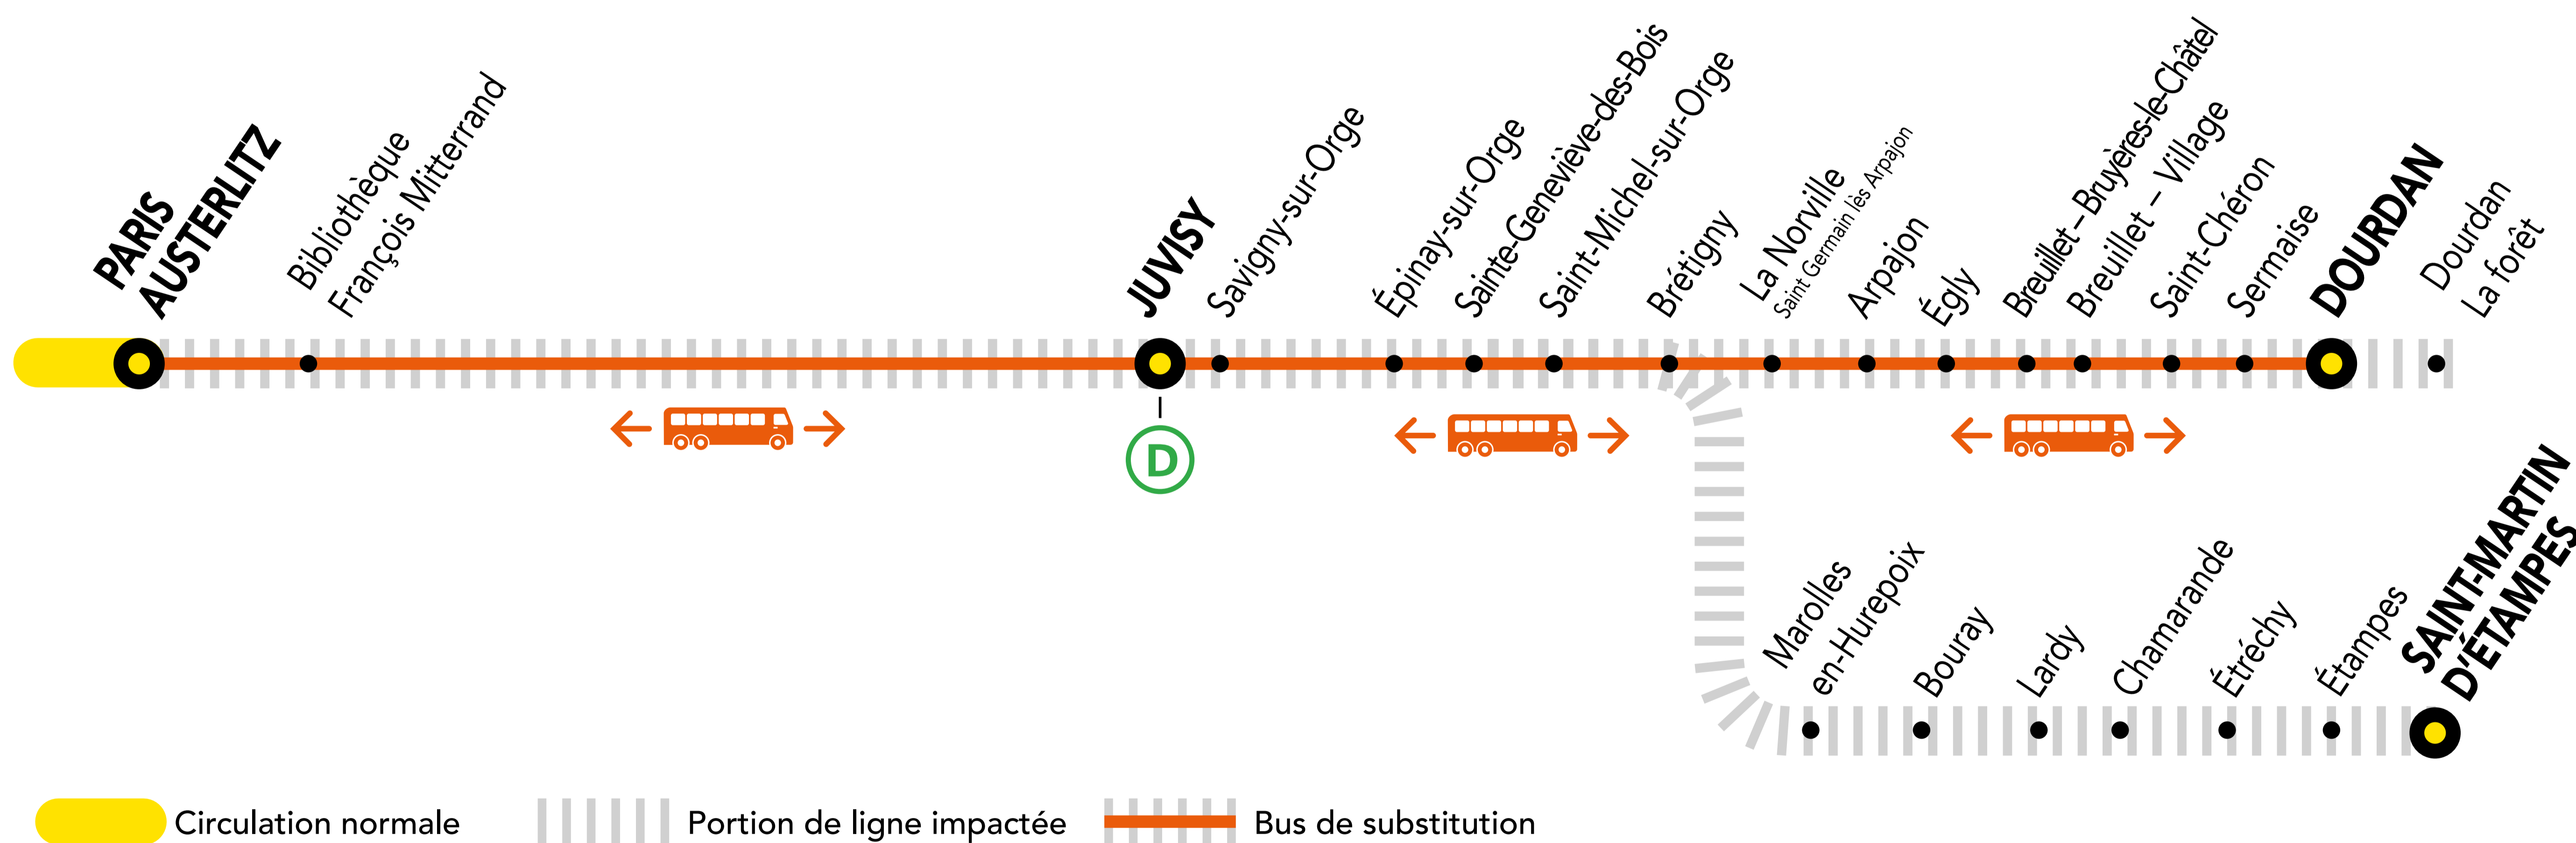

INFO TRAVAUX

AVR.

14 au
17

du MARDI
au VENDREDI

+ D'INFORMATION

➔ au guichet

➔ sur les applis SNCF et Ma Ligne C

➔ sur transilien.com

➔ sur malignec.transilien.com

AUCUN TRAIN À PARTIR DE 22H00 ENTRE BRÉTIGNY ET DOURDAN

AUCUN TRAIN À PARTIR DE 23H00 ENTRE PARIS-AUSTERLITZ ET DOURDAN

BUS DE SUBSTITUTION / ALLONGEMENT DE TRAJET

BRÉTIGNY ← → DOURDAN + 35 MIN

PARIS - AUSTERLITZ ← → DOURDAN + 1h30 MIN

DERNIERS TRAINS À CIRCULER NORMALEMENT

Gares de départ par ordre alphabétique	EN DIRECTION DE	DERNIER TRAIN	TYPE DE TRAIN
Brétigny	→ Dourdan	21:55	DEBA
	→ Paris - Austerlitz	22:11	SARA
Dourdan	→ Saint-Martin d'Étampes	23:35	ELBA
	→ Paris - Austerlitz	21:08	LARA
Juvisy	→ Dourdan	21:38	DEBA
	→ Paris - Austerlitz	22:30	VICK
Paris - Austerlitz	→ Saint-Martin d'Étampes	23:18	ELBA
	→ Dourdan	21:19	DEBA
	→ Saint-Martin d'Étampes	23:01	ELBA
	→ Brétigny	23:01	ELBA
Saint-Martin d'Étampes	→ Juvisy	23:01	ELBA
	→ Paris - Austerlitz	21:42	SARA