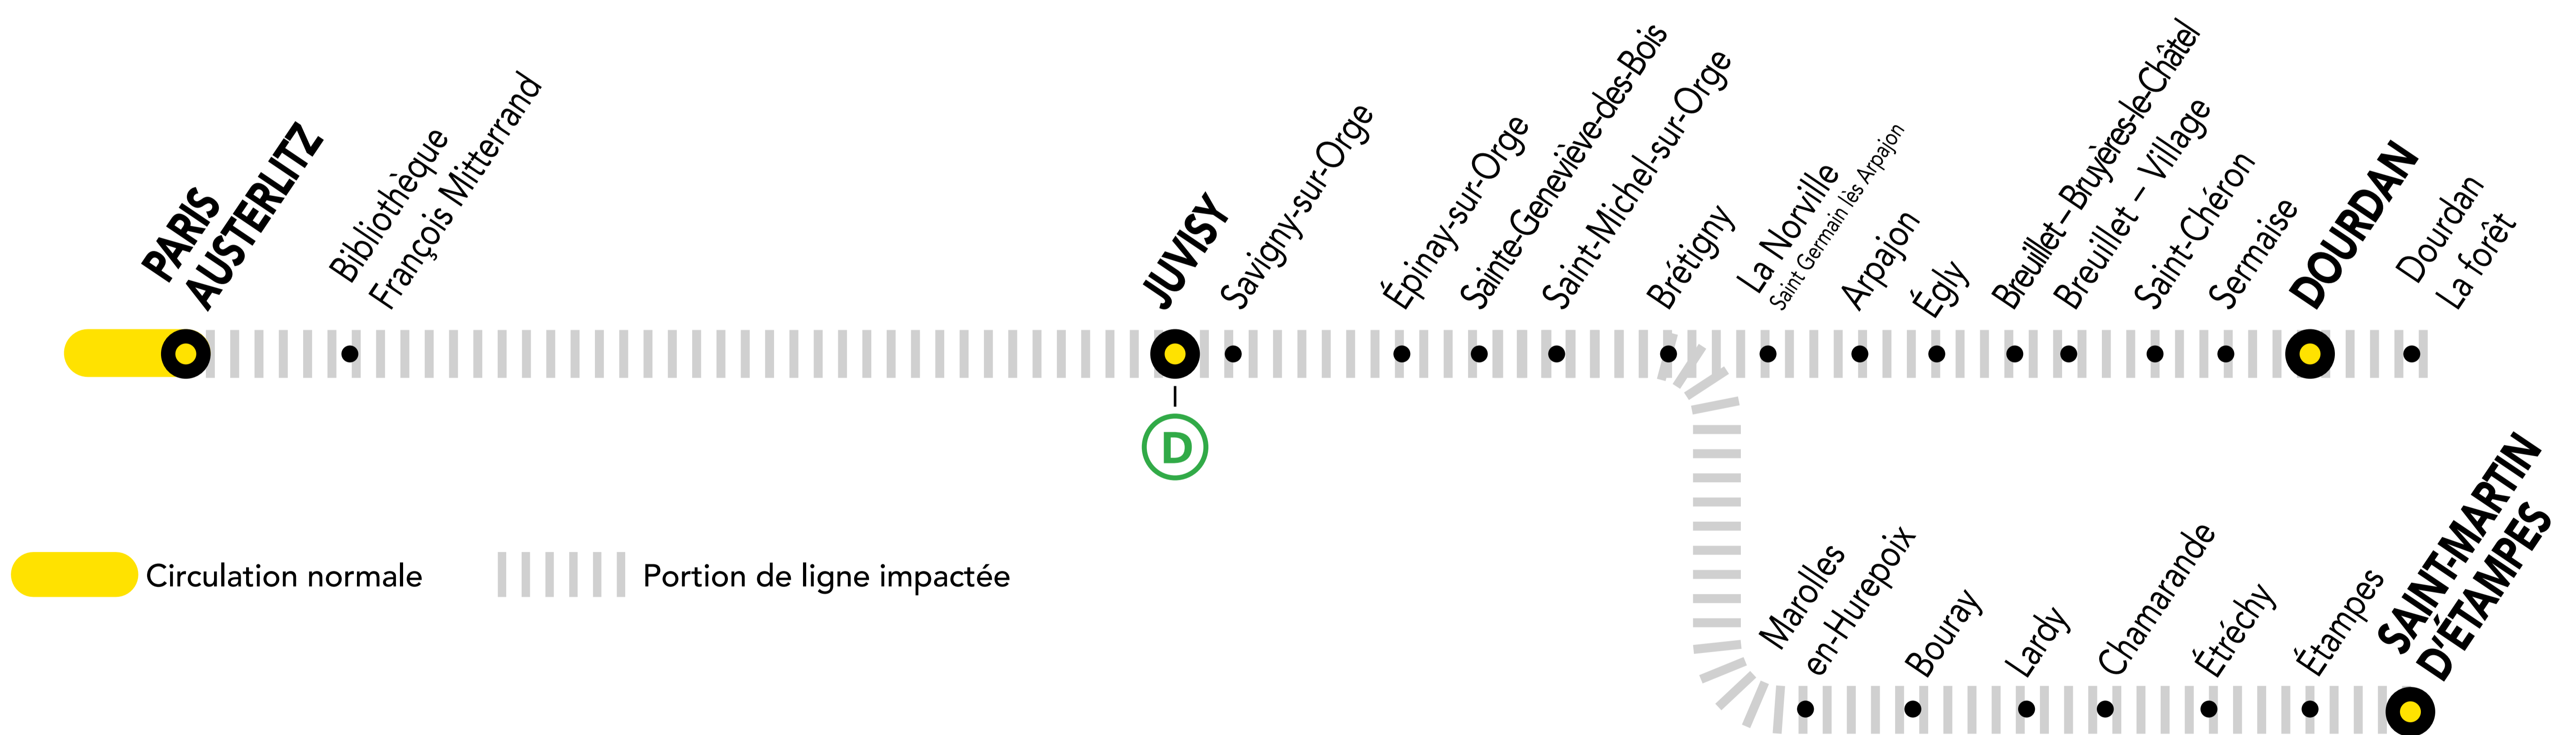

INFO TRAVAUX

DU LUNDI
AU
VENDREDI

AVRIL.

DU 20
AU 24

DU LUNDI
AU VENDREDI

+ D'INFORMATION

➤ au guichet

➤ sur les applis SNCF et Ma Ligne C

➤ sur transilien.com

➤ sur malignec.transilien.com

AUCUN TRAIN AVANT 05H32 ENTRE PARIS-AUSTERLITZ ET SAINT-MARTIN D'ÉTAMPES

AUCUN TRAIN AVANT 05H47 ENTRE PARIS-AUSTERLITZ ET DOURDAN

PREMIERS TRAINS À CIRCULER NORMALEMENT

Gares de départ par ordre alphabétique	EN DIRECTION DE	PREMIER TRAIN	TYPE DE TRAIN
Brétigny	➔ Dourdan	06:20	DEBA
	➔ Paris – Austerlitz	04:40	ZERA
Dourdan	➔ Saint-Martin d'Étampes	06:05	ELBA
	➔ Paris – Austerlitz	04:08	ZERA
Juvisy	➔ Dourdan	06:03	DEBA
	➔ Paris – Austerlitz	04:56	ZERA
Paris – Austerlitz	➔ Saint-Martin d'Étampes	05:48	ELBA
	➔ Dourdan	05:47	DEBA
	➔ Brétigny	05:32	ELBA
	➔ Juvisy	05:32	ELBA
Saint-Martin d'Étampes	➔ Paris – Austerlitz	04:24	SARA