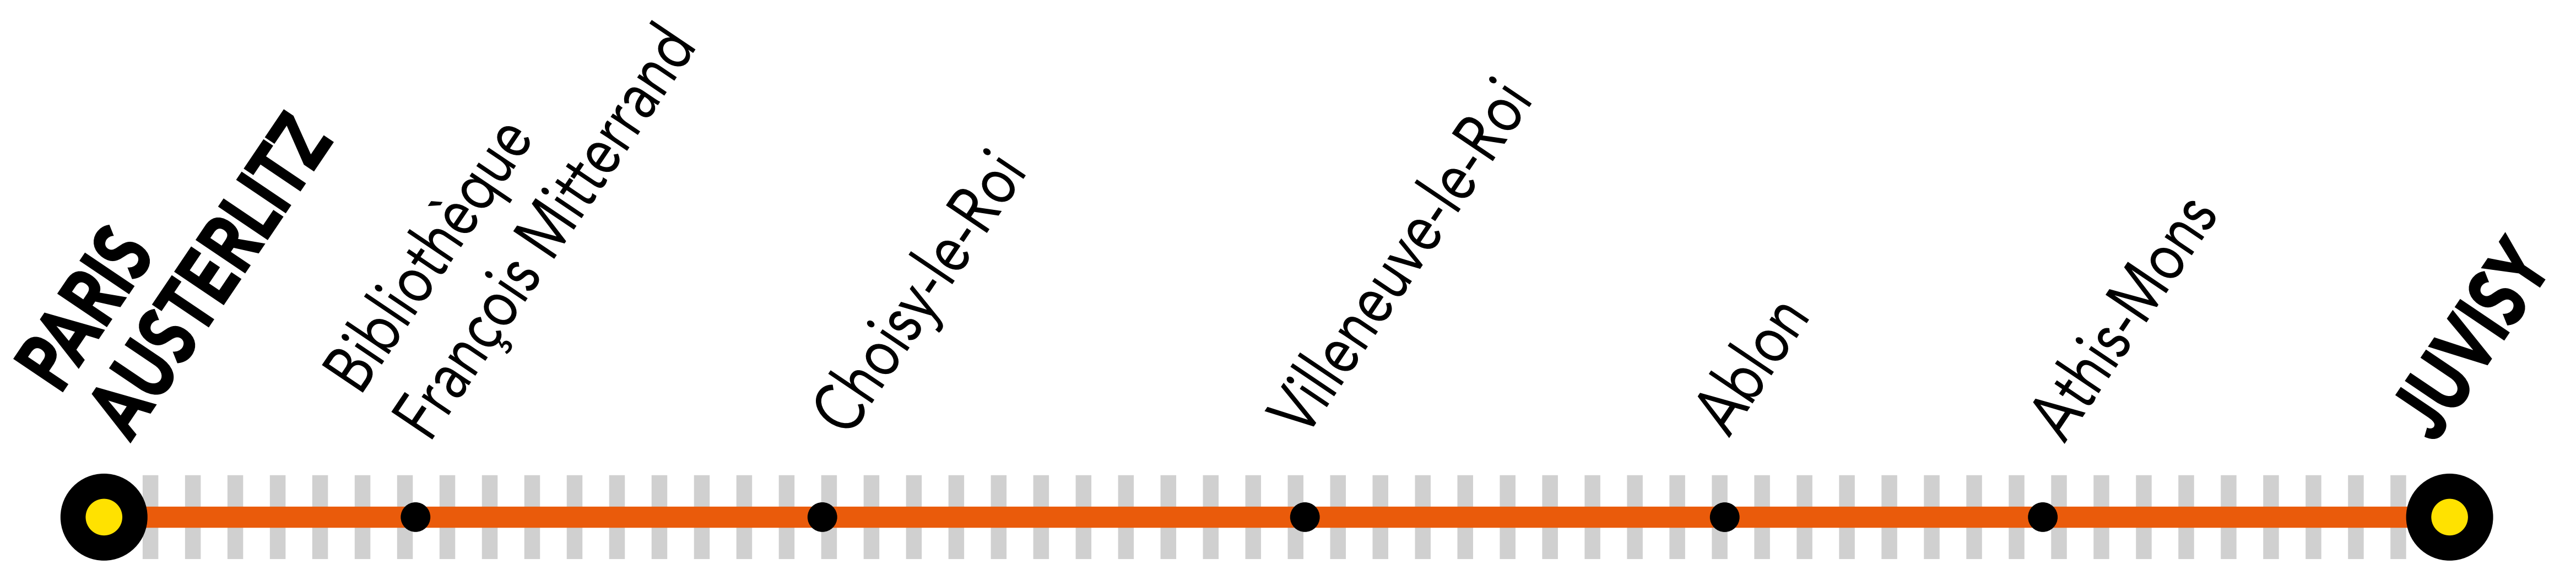

INFO TRAVAUX

AVR.

01
au 10

AVR.

14
au 30

du LUNDI
au VENDREDI

+ D'INFORMATION

➤ au guichet

➤ sur les applis SNCF et Ma Ligne C

➤ sur transilien.com

➤ sur malignec.transilien.com

AUCUN TRAIN OMNIBUS À PARTIR DE 23H00 ENTRE PARIS-AUSTERLITZ ET JUVISY

Circulation normale

Portion de ligne impactée

Bus de substitution

BUS DE SUBSTITUTION / ALLONGEMENT DE TRAJET

PARIS-AUSTERLITZ JUVISY + 30 MIN

DERNIERS TRAINS À CIRCULER NORMALEMENT

Gares de départ par ordre alphabétique	EN DIRECTION DE	DERNIER TRAIN	TYPE DE TRAIN
Athis-Mons	➔ Paris-Austerlitz	22:34	VICK
Choisy le Roi	➔ Paris-Austerlitz	22:44	VICK
Juvisy	➔ Paris-Austerlitz	22:30	VICK
Paris-Austerlitz	➔ Athis-Mons	22:37	CIME
	➔ Choisy le Roi	22:37	CIME
	➔ Juvisy	23:01	ELBA
Villeneuve le Roi	➔ Villeneuve le Roi	22:37	CIME
	➔ Paris-Austerlitz	22:40	VICK