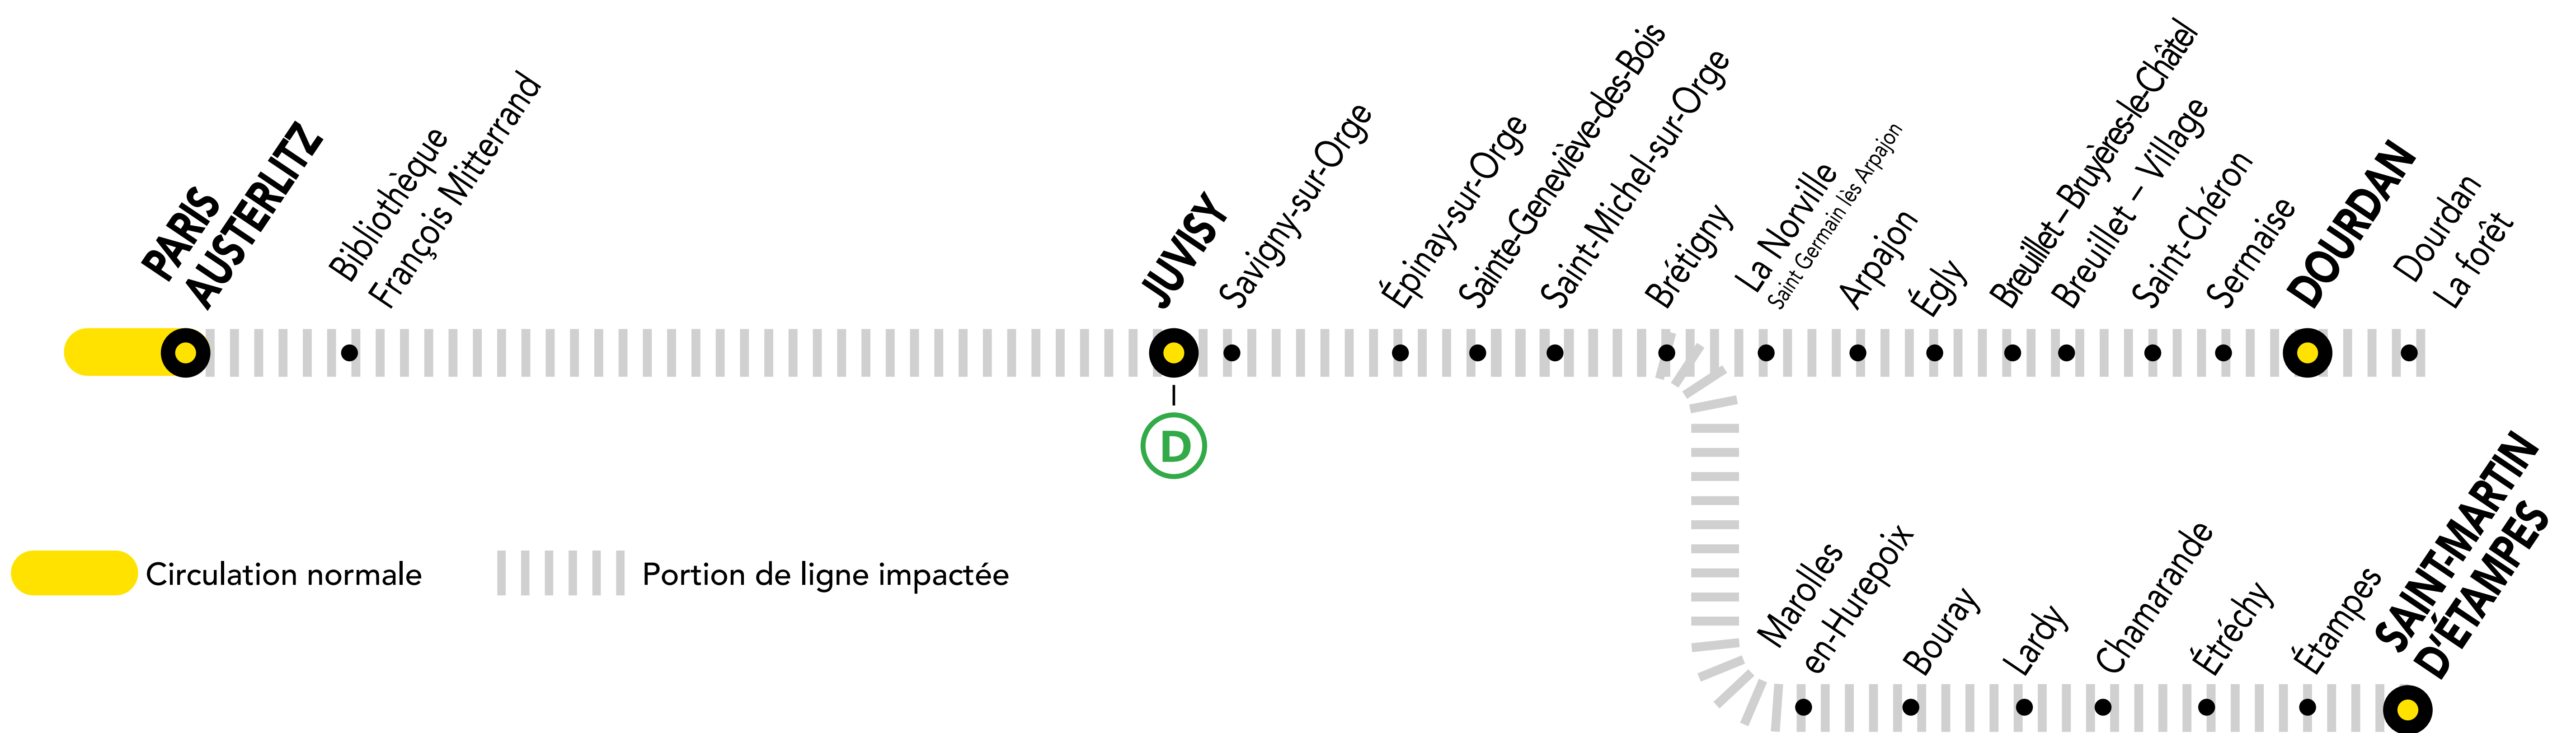

INFO TRAVAUX

AVRIL.
25

SAMEDI

+ D'INFORMATION

- au guichet
- sur les applis SNCF et Ma Ligne C
- sur transilien.com
- sur malignec.transilien.com

AUCUN TRAIN AVANT 05H32 ENTRE PARIS-AUSTERLITZ ET SAINT-MARTIN D'ÉTAMPES

AUCUN TRAIN AVANT 05H48 ENTRE PARIS-AUSTERLITZ ET DOURDAN

PREMIERS TRAINS À CIRCULER NORMALEMENT

| Gares de départ par ordre alphabétique | EN DIRECTION DE | PREMIER TRAIN | TYPE DE TRAIN |
|---|--------------------------|---------------|---------------|
| Brétigny | ➔ Dourdan | 06:20 | DEBA |
| | ➔ Paris – Austerlitz | 04:38 | ORDO |
| Dourdan | ➔ Saint-Martin d'Étampes | 06:05 | ELBA |
| | ➔ Paris – Austerlitz | 04:08 | ORDO |
| Juvisy | ➔ Dourdan | 06:03 | DEBA |
| | ➔ Paris – Austerlitz | 04:55 | ORDO |
| Paris – Austerlitz | ➔ Saint-Martin d'Étampes | 05:48 | ELBA |
| | ➔ Dourdan | 05:48 | DEBA |
| | ➔ Brétigny | 05:32 | ELBA |
| | ➔ Juvisy | 05:32 | ELBA |
| Saint-Martin d'Étampes | ➔ Paris – Austerlitz | 05:32 | ELBA |
| | ➔ Paris – Austerlitz | 04:24 | ORET |