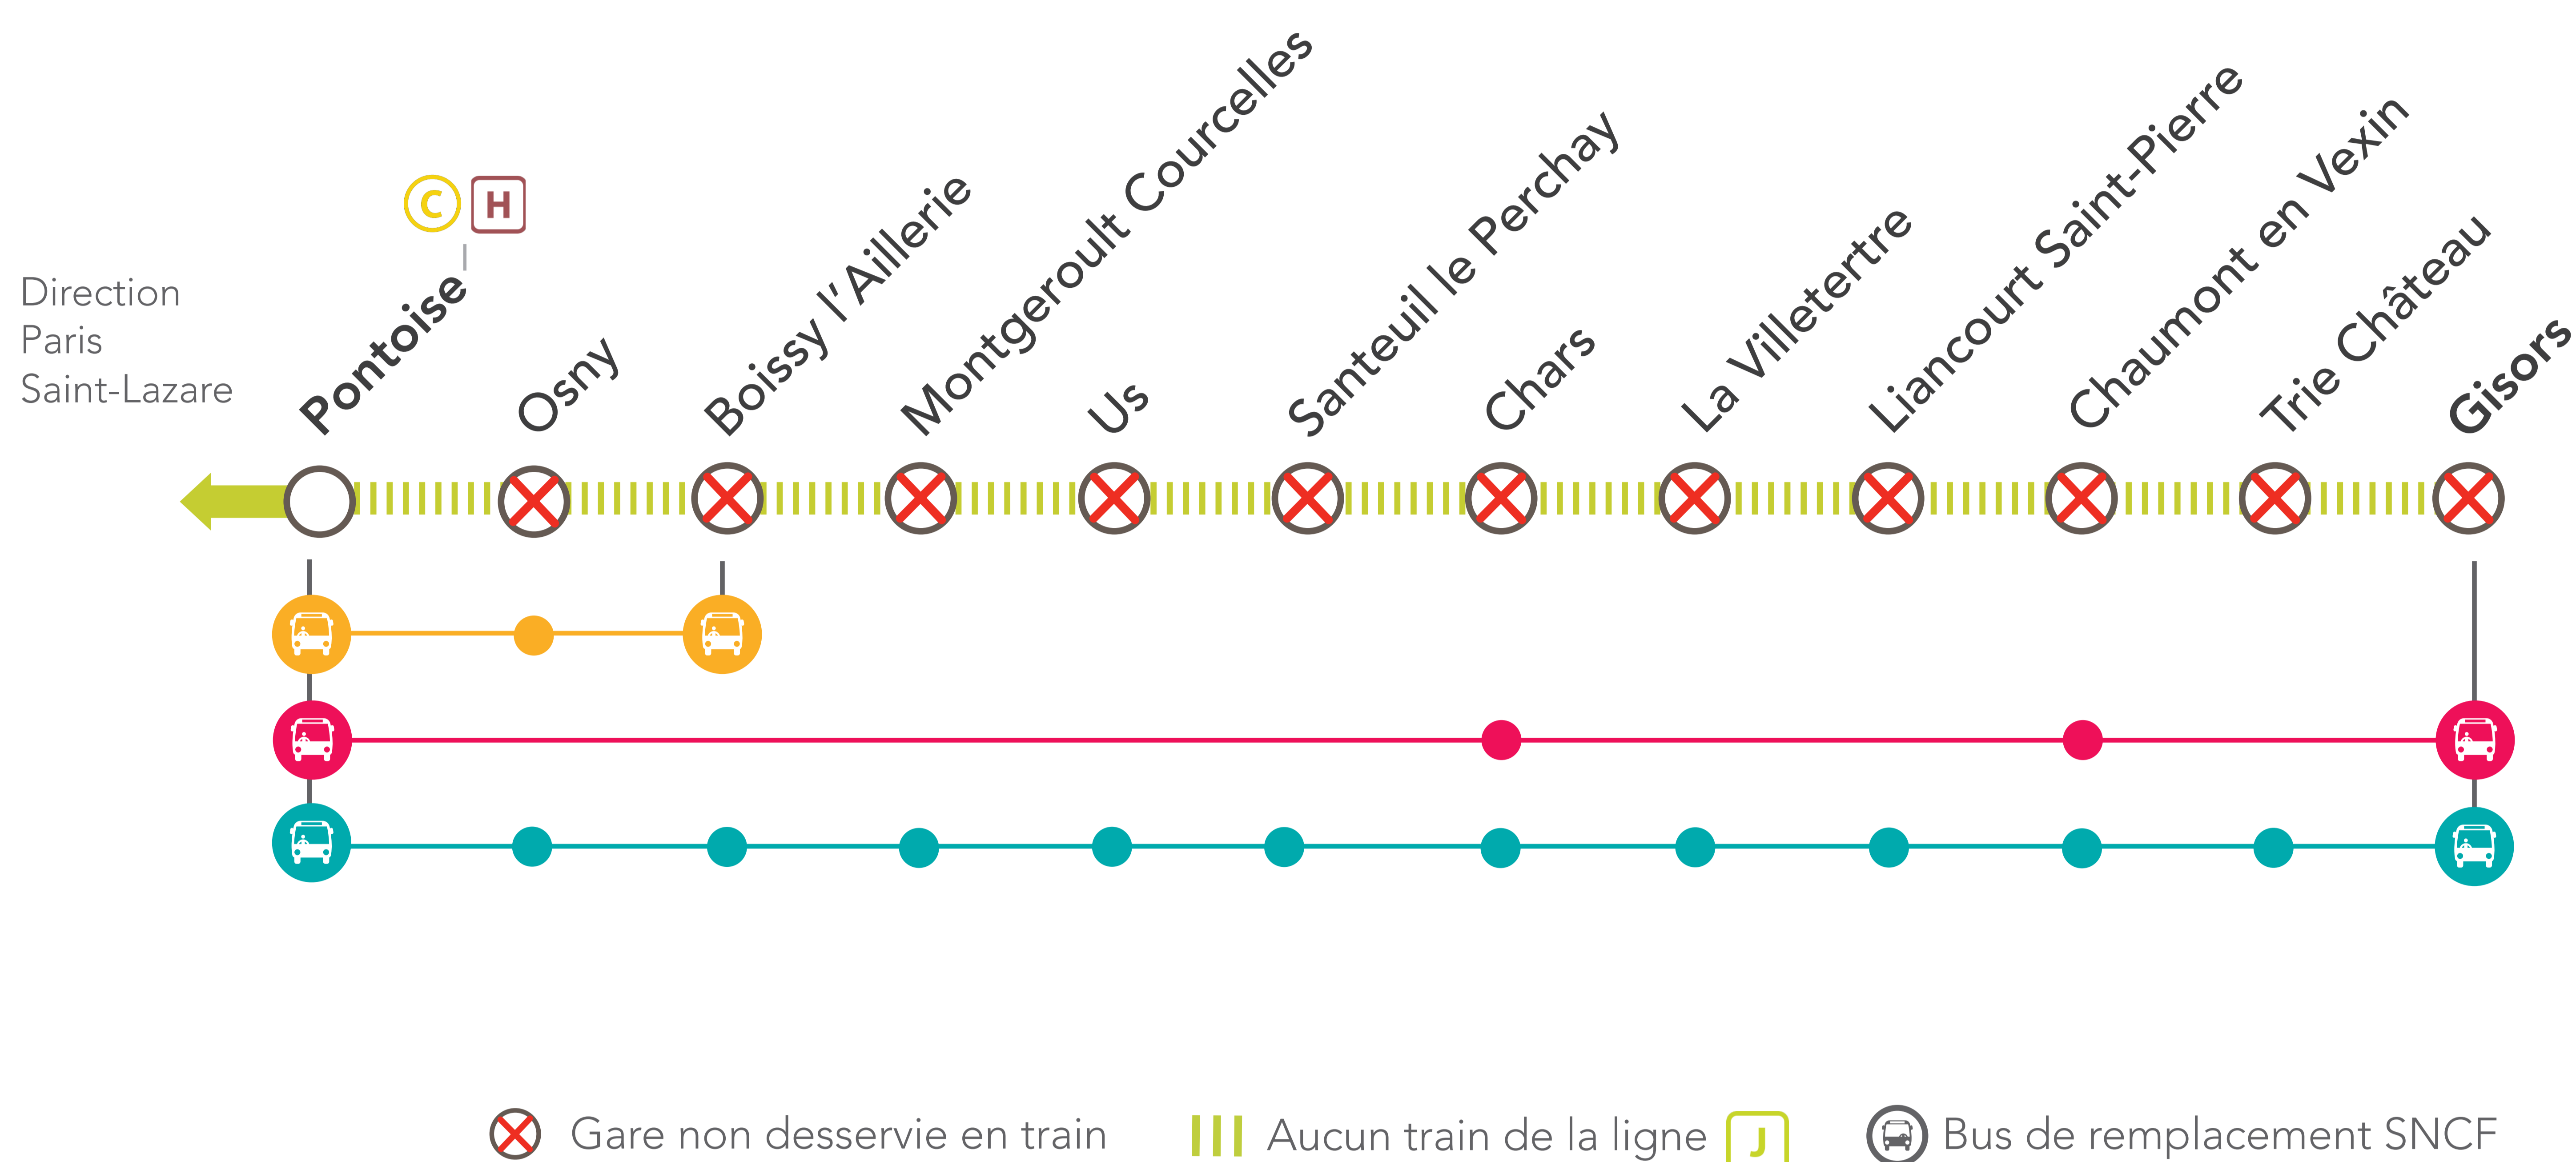

INFO TRAVAUX

INTERRUPTION DE CIRCULATION

LIGNE **J** FERMÉE

ENTRE PONTOISE & GISORS

MARS

28
et **29**

AVRIL

04
et **05**

+ D'INFOS

- sur le blog de la ligne
- sur l'appli SNCF
- sur le fil Twitter
- sur Transilien.com

Pourquoi ces travaux ?

Des travaux ont lieu sur votre ligne entre Pontoise et Gisors afin d'adapter le réseau au déploiement du Francilien.

BUS DE REMPLACEMENT SNCF / ALLONGEMENT DU TEMPS DE TRAJET

Pontoise	← →	Boissy l'Aillerie	+30 MIN
Pontoise	← →	Gisors	+60 MIN
Pontoise	← →	Gisors	+90 MIN

PONTOISE <> GISORS (OMNIBUS)

+ 90 MIN

AU DÉPART DE	JOURS	PREMIERS DÉPARTS	DERNIERS DÉPARTS	FRÉQUENCES
Pontoise	Samedi	07 : 48	21 : 18	9 bus le samedi*
	Dimanche	08 : 49	21 : 19	8 bus le dimanche*
Gisors	Samedi	04 : 47	19 : 15	9 bus le samedi*
	Dimanche	07 : 47	21 : 15	8 bus le dimanche*
GARES DESSERVIES				
•PONTOISE •OSNY •BOISSY L'AILLERIE •MONTGEROULT COURCELLES •US •SANTEUIL LE PERCHAY •CHARS •LA VILLERTRE •LIANCOURT •CHAUMONT EN VEXIN •TRIE CHÂTEAU •GISORS				

PONTOISE <> BOISSY L'AILLERIE (OMNIBUS)

+ 30 MIN

AU DÉPART DE	JOURS	PREMIERS DÉPARTS	DERNIERS DÉPARTS	FRÉQUENCES
Pontoise	Week-end	06 : 48	20 : 18	Toutes les 30 à 90 minutes
Boissy l'Aillerie	Week-end	06 : 31	20 : 01	
GARES DESSERVIES				
•PONTOISE •OSNY •BOISSY L'AILLERIE				