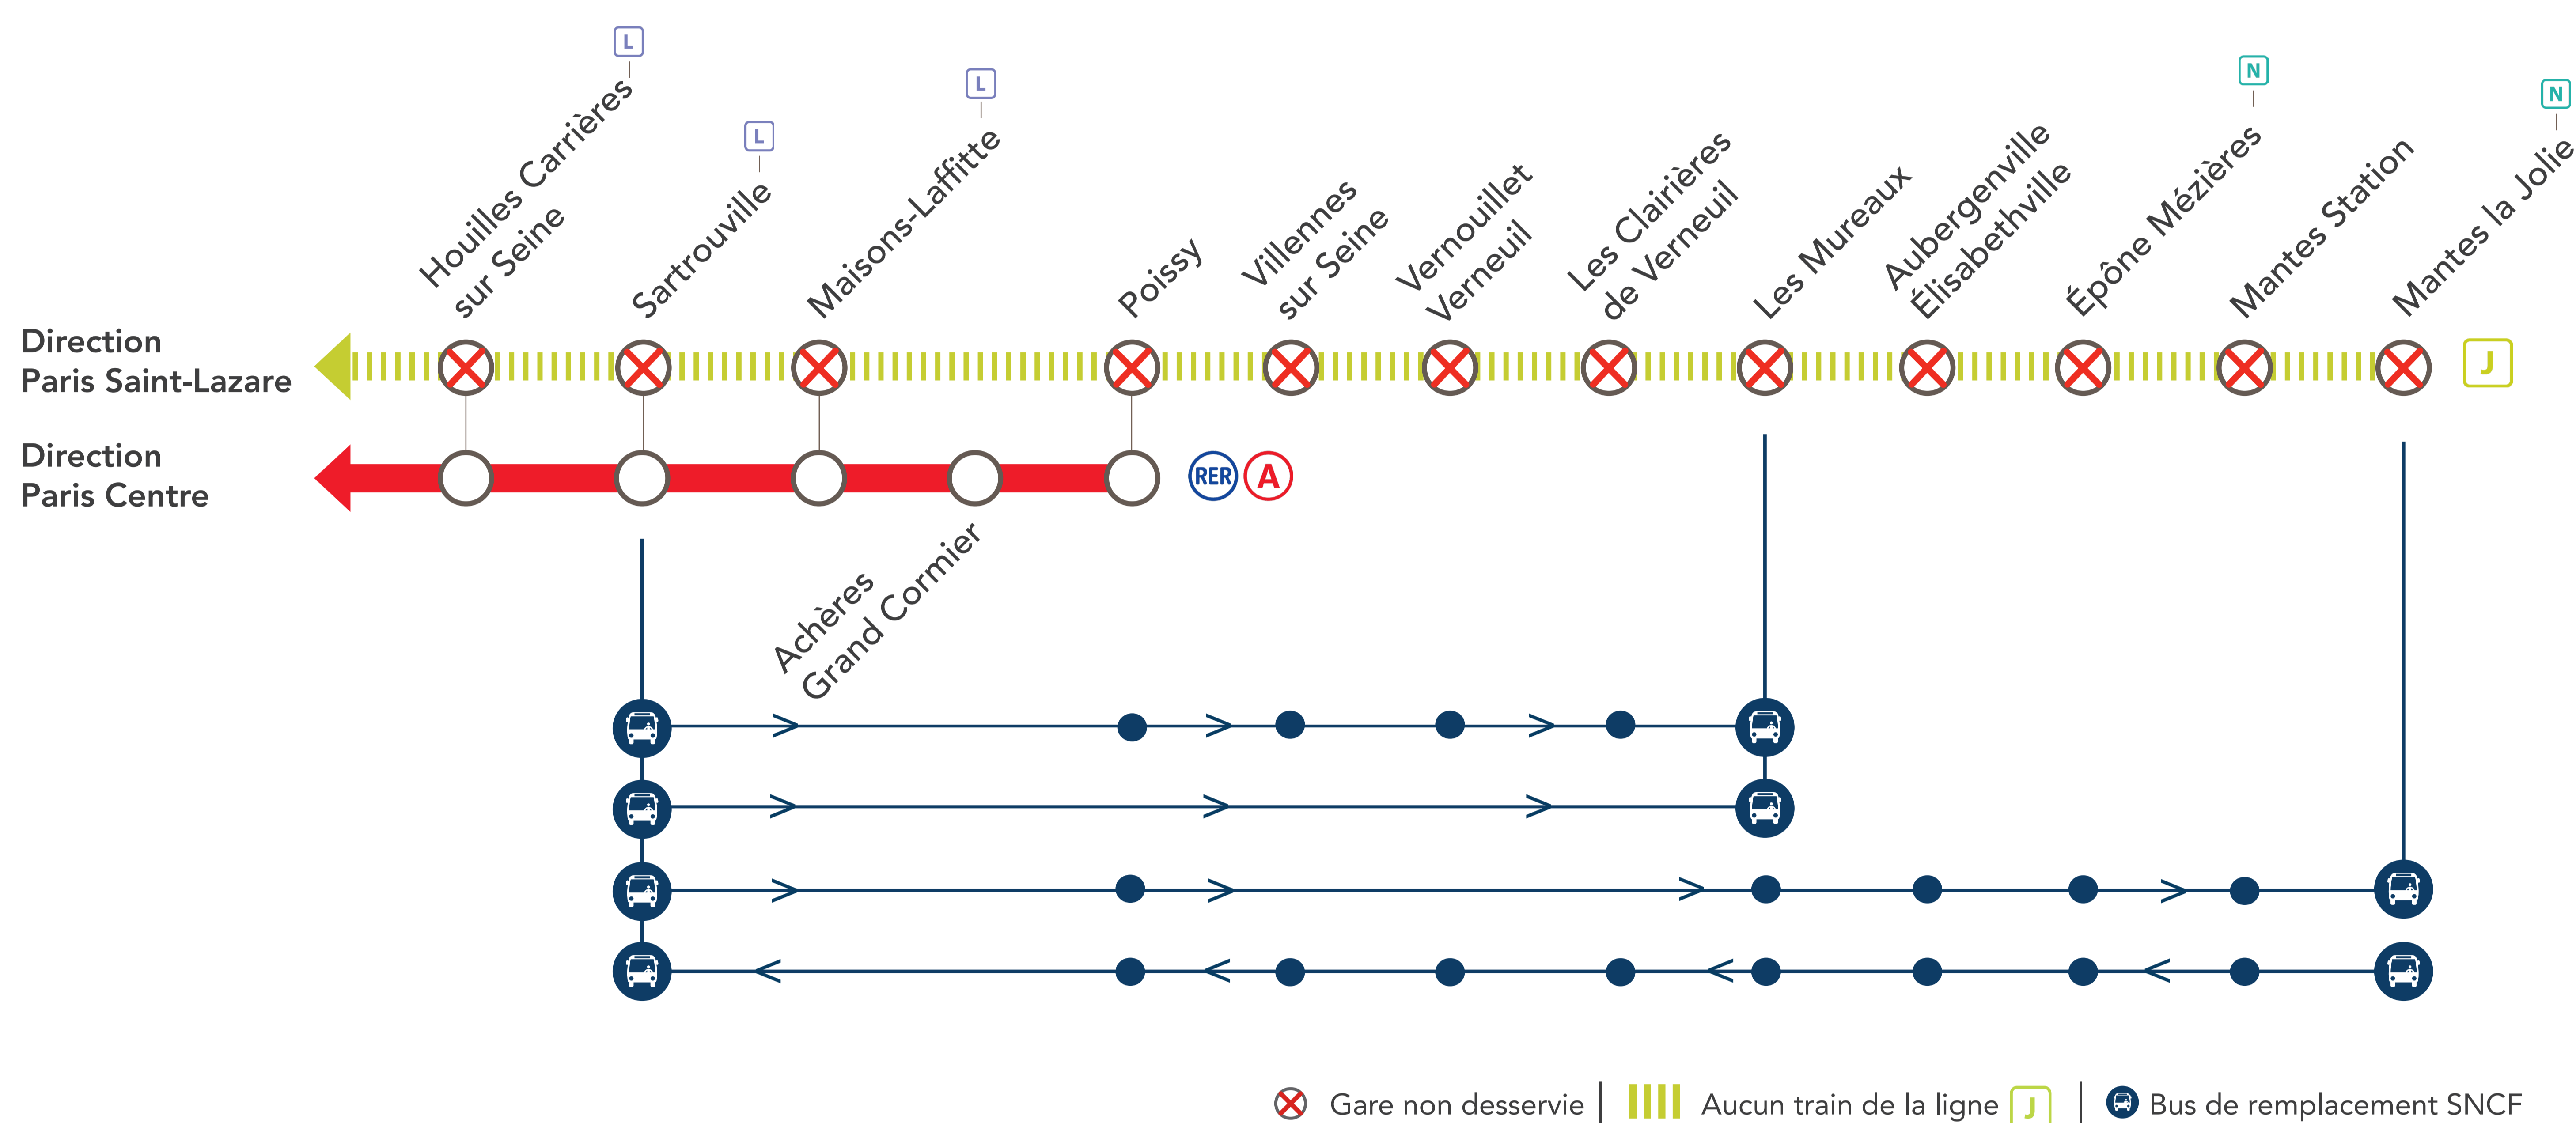

INFO TRAVAUX

INTERRUPTION DE CIRCULATION

LIGNE J FERMÉE

EN SEMAINE À PARTIR DE 21H40

ENTRE PARIS SAINT-LAZARE & MANTES LA JOLIE VIA POISSY

MARS
23
au 31

AVRIL
1^{er}
au 10

+ D'INFOS
[sur l'appli SNCF](#)
[sur le blog de la ligne](#)
[sur le fil twitter](#)
[sur Transilien.com](#)

Pourquoi ces travaux ?
 Finitions des travaux
 de la Suite Rapide Zone Dense

BUS DE REMPLACEMENT SNCF / ALLONGEMENT DU TEMPS DE TRAJET

Sartrouville	→	Les Mureaux (omnibus)	+ 40 MIN	Mantes la Jolie	→	Sartrouville (omnibus)	+ 60 MIN
Sartrouville	→	Mantes la Jolie (semi-direct)	+ 40 MIN	Sartrouville	→	Les Mureaux (direct)	+ 20 MIN

RENFORCEMENT LIGNE DE CAR RÉGULIÈRE
 La Défense → Express A14 → Mantes la Jolie

SARTROUVILLE > LES MUREAUX (OMNIBUS) +40 MIN

AU DÉPART DE	JOURS	PREMIERS DÉPARTS	DERNIERS DÉPARTS	FRÉQUENCES
Sartrouville	Semaine	22 : 58	23 : 55	30 minutes
GARES DESSERVIES				
• SARTROUVILLE • POISSY • VILLENES SUR SEINE • JAURES • VERNOUILLET VERNEUIL • MAIRIE DE VERNEUIL • LES CLAIRIÈRES DE VERNEUIL • LES MUREAUX				

MANTES LA JOLIE > SARTROUVILLE (OMNIBUS) +60 MIN

AU DÉPART DE	JOURS	PREMIERS DÉPARTS	DERNIERS DÉPARTS	FRÉQUENCES
Mantes la Jolie	Semaine	22 : 35		
GARES DESSERVIES				
• MANTES LA JOLIE • MANTES STATION • EPÔNE MÉZIÈRES • AUBERGENVILLE • LES MUREAUX • LES CLAIRIÈRES DE VERNEUIL • VERNOUILLET VERNEUIL • VILLENES SUR SEINE • POISSY • SARTROUVILLE				