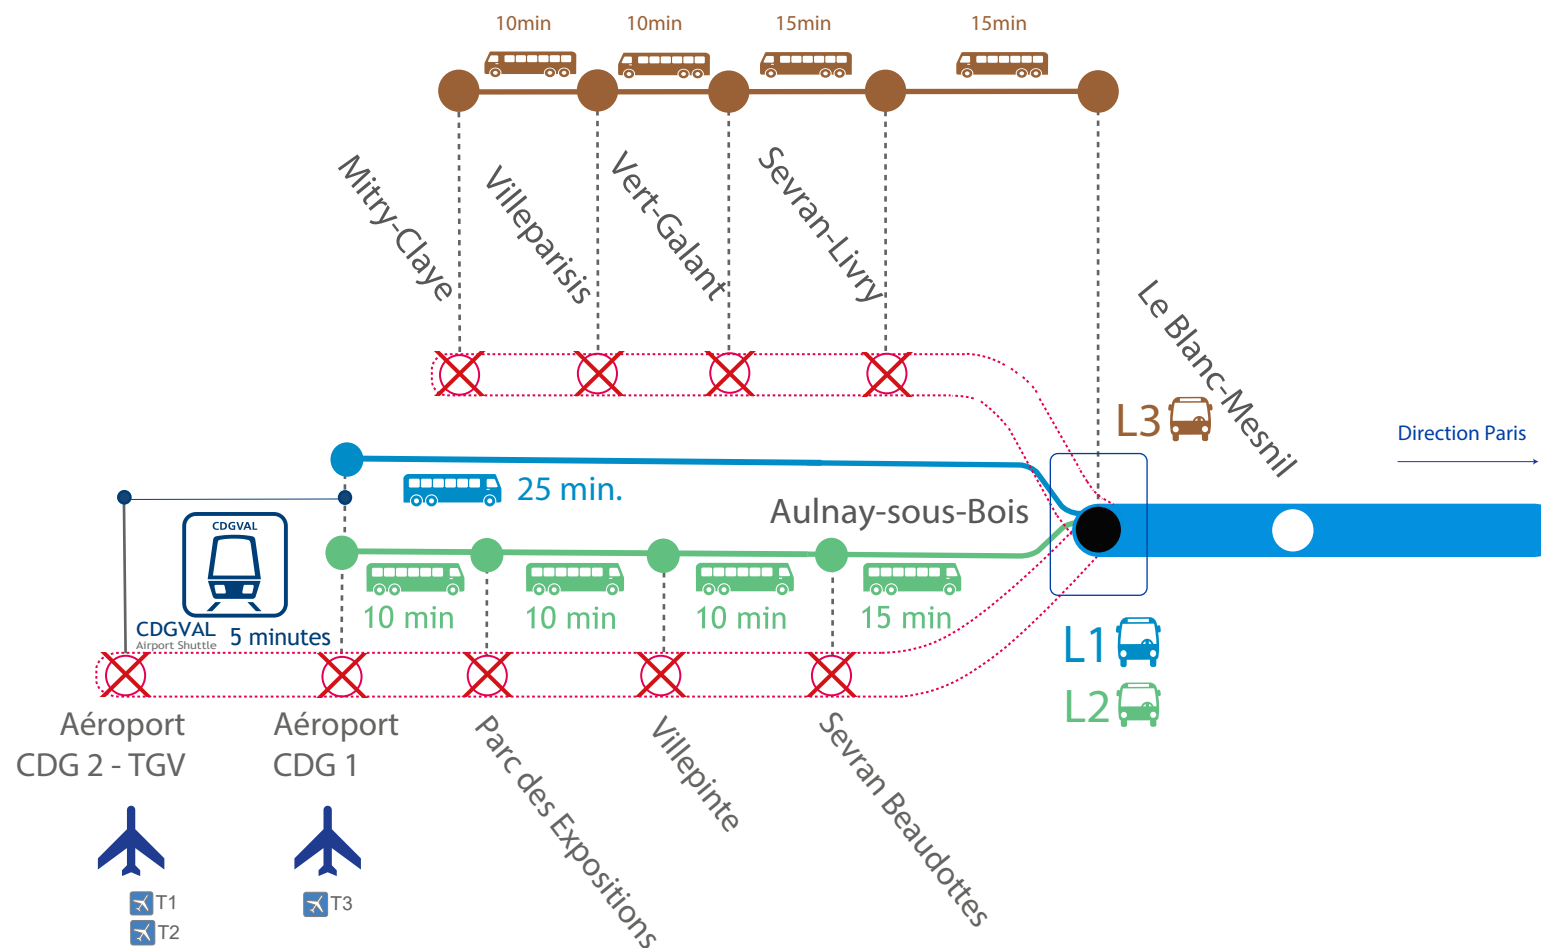

Fermeture du 16 au 20 mars 2020

à partir de 23h30

par téléphone au :
0970 82 41 42*
ou par courriel à :
accesplus@transilien-sncf.fr
Tous les jours de 7h00 à 20h00
Prix d'une communication non surtaxée

SERVICE
ACCÈS PLUS TRANSILNIEN
Renseignements et réservations

Retrouvez toute l'info trafic :

EN GARE

Auprès des agents
RATP et SNCF

SUR VOTRE SMARTPHONE

Applications RATP et SNCF

SUR NOS MÉDIAS DISTANTS

ratp.fr
transilien.com

twitter.com/rerb
rerb-leblog.fr