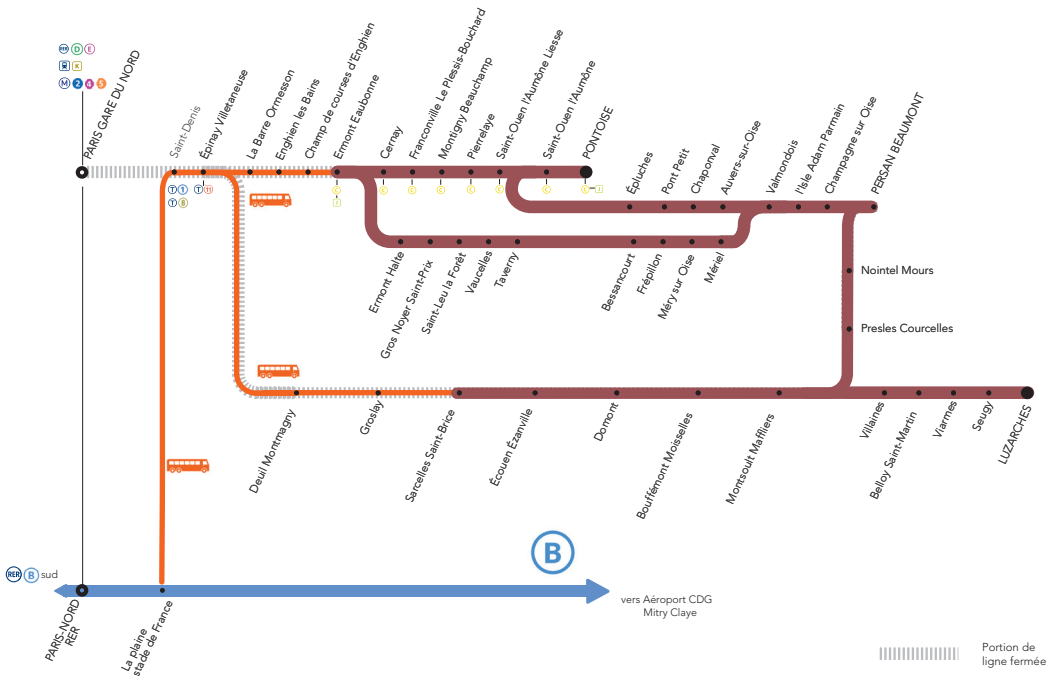

INFO TRAVAUX

MARS

lu ma me je ve sa di

						1	
2	3	4	5	6	7	8	
9	10	11	12	13	14	15	
16	17	18	19	20	21	22	
23	24	25	26	27	28	29	
30	31						

LIGNE H FERMÉE

À PARTIR DE 23H15

AUCUN TRAIN ENTRE

PARIS GARE DU NORD <-> SARCELLES ST BRICE

Maintenance sur les voies en gare d'Épinay Villetaneuse

ENTRE PARIS GARE DU NORD > LA PLAINE STADE DE FRANCE

BUS ENTRE LA PLAINE STADE DE FRANCE > PERSAN BEAUMONT

TERMINUS ET AU DÉPART DE SARCELLES ST BRICE

BUS ENTRE SARCELLES ST BRICE > PARIS GARE DU NORD

Portion de ligne fermée

PARIS NORD <> SARCELLES ST-BRICE <> MONTSOULT MAFFLIERS <> LUZARCHES <> PERSAN BEAUMONT

du lundi au vendredi du 16 au 20 mars

↙ Derniers trains à circuler normalement

les horaires des bus sont donnés à titre indicatif et peuvent évoluer selon les conditions du trafic