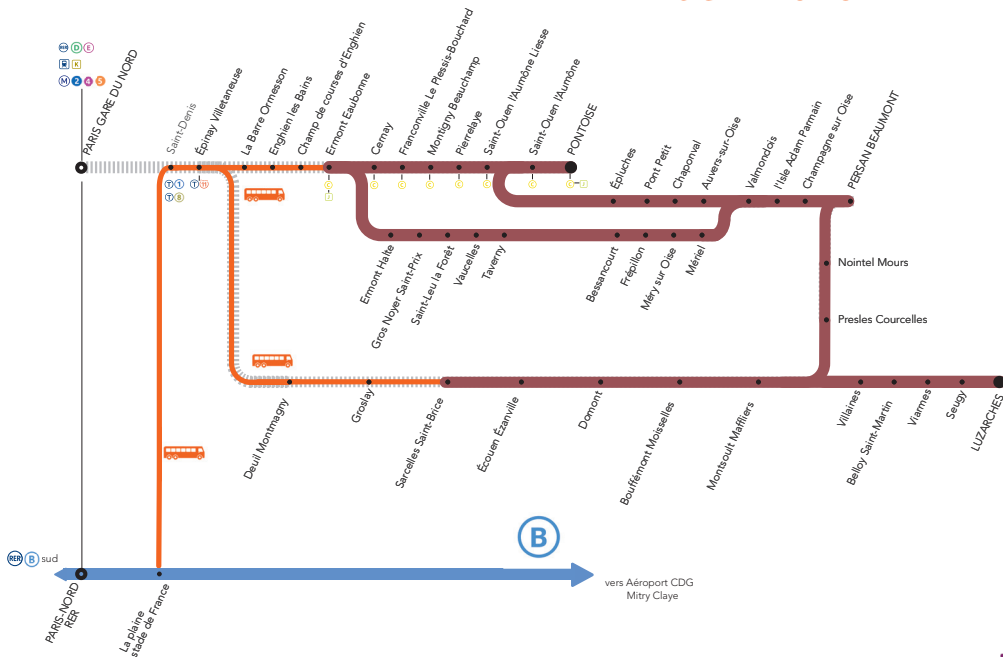

Maintenance sur les voies en gare d'Épinay Villeteuse

ENTRE PARIS GARE DU NORD > LA PLAINE STADE DE FRANCE

BUS ENTRE LA PLAINE STADE DE FRANCE > ERMONT EAUBONNE

TERMINUS ET AU DÉPART DE ERMONT EAUBONNE

BUS ENTRE ERMONT EAUBONNE > PARIS GARE DU NORD

PARIS NORD <> ERMONT EAUBONNE <> PONTOISE <> VALMONDOIS <> PERSAN BEAUMONT

du lundi 16 au vendredi 20 mars

Derniers trains à
circuler normalement

	123590	124698	123592	BUS	124700	BUS	123594	BUS	123596	BUS
Persan Beaumont		22:05			22:35					
Champagne sur Oise		22:09			22:39					
L'Isle Adam		22:13			22:43					
Valmondois		22:16			22:46					
Mériel		22:19			22:49					
Méry sur Oise		22:23			22:53					
Frépillon		22:25			22:55					
Bessancourt		22:28			22:58					
Taverny		22:31			23:01					
Vaucelles		22:32			23:02					
St-Leu la Forêt		22:35			23:05					
Gros Noyer St Prix		22:38			23:08					
Ermont Halte		22:40			23:10					
Ermont Eaubonne (arrivée)		22:42			23:12					
Pontoise	22:06		22:36				23:06		23:46	
St-Ouen l'Aumône	22:09		22:39				23:09		23:49	
St-Ouen l'Aumône liesse	22:12		22:42				23:12		23:52	
Pierrelaye	22:15		22:45				23:15		23:55	
Montigny Beauchamp	22:19		22:49				23:19		23:59	
Franconville Le Plessis Bouchard	22:22		22:52				23:22		00:02	
Cernay	22:25		22:55				23:25		00:05	
Ermont Eaubonne (arrivée)	22:27		22:57				23:27		00:07	
Ermont Eaubonne (départ)	22:28	22:43		23:07		23:22		23:37		00:17
Enghien Champ de Courses	22:30	22:45		23:18		23:33		23:48		00:28
Enghien les Bains	22:33	22:48		23:29		23:44		23:59		00:39
La Barre Ormesson	22:35	22:50		23:37		23:52		00:07		00:47
Épinay Villetaneuse	22:37	22:52		23:43		23:58		00:13		00:53
St-Denis	22:41	22:55		23:58		00:13		00:28		01:08
Paris Gare du Nord	22:47	23:01		00:22		00:37		00:52		01:32
Paris Est Noctilien				00:25		00:40		00:55		01:35

Les horaires des bus sont donnés à titre indicatif et peuvent évoluer selon les conditions du trafic. Les bus ne desservent pas la gare d'Ermont Halte

SERVICES transilien
INFORMATIONS
HORAIRES
TARIFS
INFOS TRAFIC