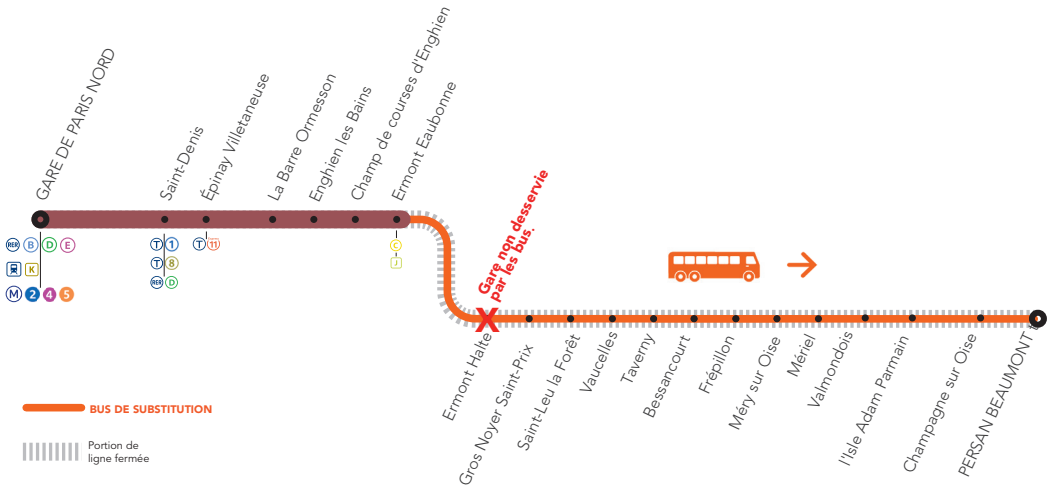

INFO TRAVAUX

MARS

lu	ma	me	je	ve	sa	di
						1
2	3	4	5	6	7	8
9	10	11	12	13	14	15
16	17	18	19	20	21	22
23	24	25	26	27	28	29
30	31					

LIGNE H FERMÉE

TRAVAUX URGENTS DANS LE SECTEUR DE MERY SUR OISE

À PARTIR DE 00H30

ENTRE ERMONTEAUBONNE > PERSAN BEAUMONT

PARIS NORD > ERMONT EAUBONNE > VALMONDOIS > PERSAN BEAUMONT

DU LUNDI 02 AU MERCREDI 04 MARS

Dernier train à circuler
normalement

					
	124689	124691	BUS	BUS	BUS
Paris Gare du Nord	22:56				
St-Denis	23:02				
Épinay Villeteuse	23:06				
La Barre Ormesson	23:08				
Enghien les Bains	23:10				
Enghien Champ de Courses	23:13				
Ermont Eaubonne (Arrivée)					
Ermont Eaubonne (Départ)	23:16	23:46	00:06	00:36	01:06
Ermont Halte	23:18	23:48			
Gros Noyer St Prix	23:20	23:50	00:14	00:44	01:14
St-Leu la Forêt	23:23	23:53	00:21	00:51	01:21
Vaucelles	23:26	23:56	00:24	00:54	01:24
Taverny	23:28	23:58	00:28	00:58	01:28
Bessancourt	23:30	00:00	00:32	01:02	01:32
Frépillon	23:33	00:03	00:37	01:07	01:37
Méry sur Oise	23:35	00:05	00:41	01:11	01:41
Mériel	23:39	00:09	00:48	01:18	01:48
Valmondois	23:42	00:12	00:52	01:22	01:52
L'Isle Adam	23:45	00:15	00:57	01:27	01:57
Champagne sur Oise	23:49	00:19	01:02	01:32	02:02
Persan Beaumont	23:52	00:22	01:11	01:41	02:11

les horaires des bus sont donnés à titre indicatif et peuvent évoluer
selon les conditions du trafic

La gare d'Ermont Halte n'est pas desservie par les bus