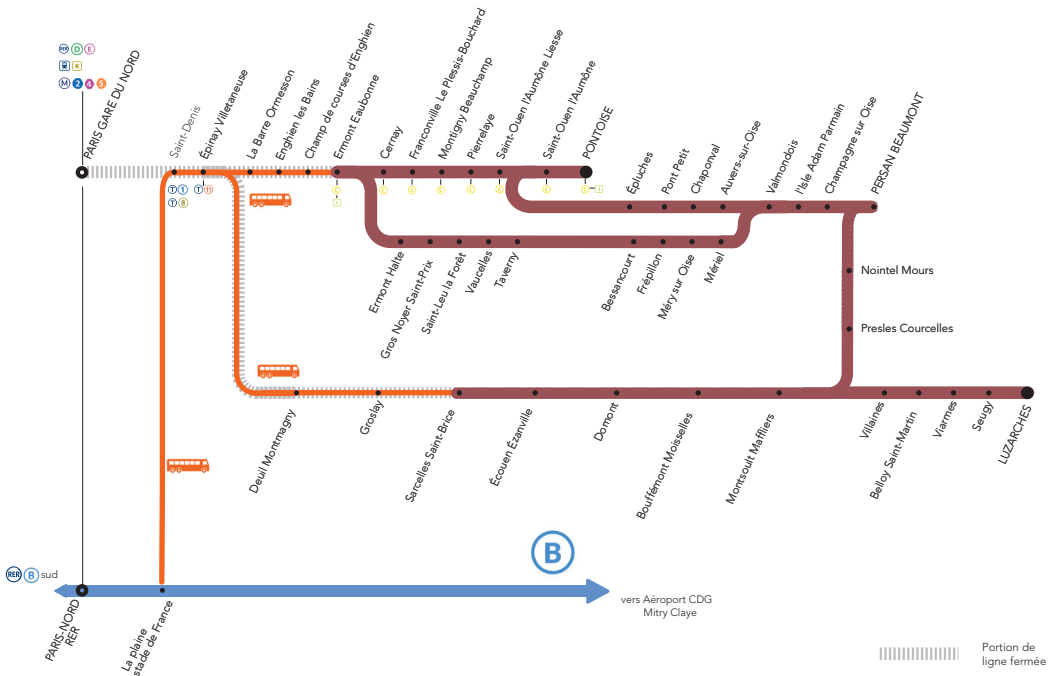

À PARTIR DE 23H15

AUCUN TRAIN ENTRE

PARIS GARE DU NORD <> SARCELLES ST BRICE

Maintenance sur les voies en gare d'Épinay Villeteuse

ENTRE PARIS GARE DU NORD > LA PLAINE STADE DE FRANCE

BUS ENTRE LA PLAINE STADE DE FRANCE > PERSAN BEAUMONT

TERMINUS ET AU DÉPART DE SARCELLES ST BRICE

BUS ENTRE SARCELLES ST BRICE > PARIS GARE DU NORD

Portion de ligne fermée

PARIS NORD <> SARCELLES ST-BRICE <> MONTSOULT MAFFLIERS <> LUZARCHES <> PERSAN BEAUMONT

du lundi au vendredi du 03 au 07 février
du lundi au vendredi du 17 au 28 février
du lundi au vendredi du 02 au 13 mars

↙ Derniers trains à circuler normalement

	 125795	 125503	 125797	 125799	 RER B	 BUS	 RER B	 BUS	 RER B	 BUS
Paris Gare du Nord Nord	22:34	23:04			23:45		00:15		00:50	
La plaine Stade de France 					23:49	23:59	00:19	00:29	00:55	01:05
Saint-Denis	22:40	23:10				00:14		00:44		01:20
Épinay Villetaneuse	22:44	23:14				00:28		00:58		01:34
Deuil Montmagny	22:47	23:17				00:43		01:13		01:49
Groslay	22:50	23:20				00:55		01:25		02:01
Sarcelles Saint-Brice	22:53	23:23	23:53	00:23		01:04		01:34		02:10
Écouen Ézanville	22:56	23:26	23:56	00:26		01:19		01:49		02:25
Domont	22:59	23:29	23:59	00:29		01:27		01:57		02:33
Bouffémont Moisselles	23:02	23:32	00:02	00:32		01:37		02:07		02:43
Montsoul Maffliers	23:06	23:36	00:06	00:36		01:46		02:16		02:52
Presles Courcelles	23:12		00:12	00:42		01:55		02:25		03:01
Nointel Mours	23:15		00:15	00:45		02:02		02:32		03:08
Persan Beaumont	23:19		00:19	00:49		02:12		02:42		03:18

les horaires des bus sont donnés à titre indicatif et peuvent évoluer selon les conditions du trafic