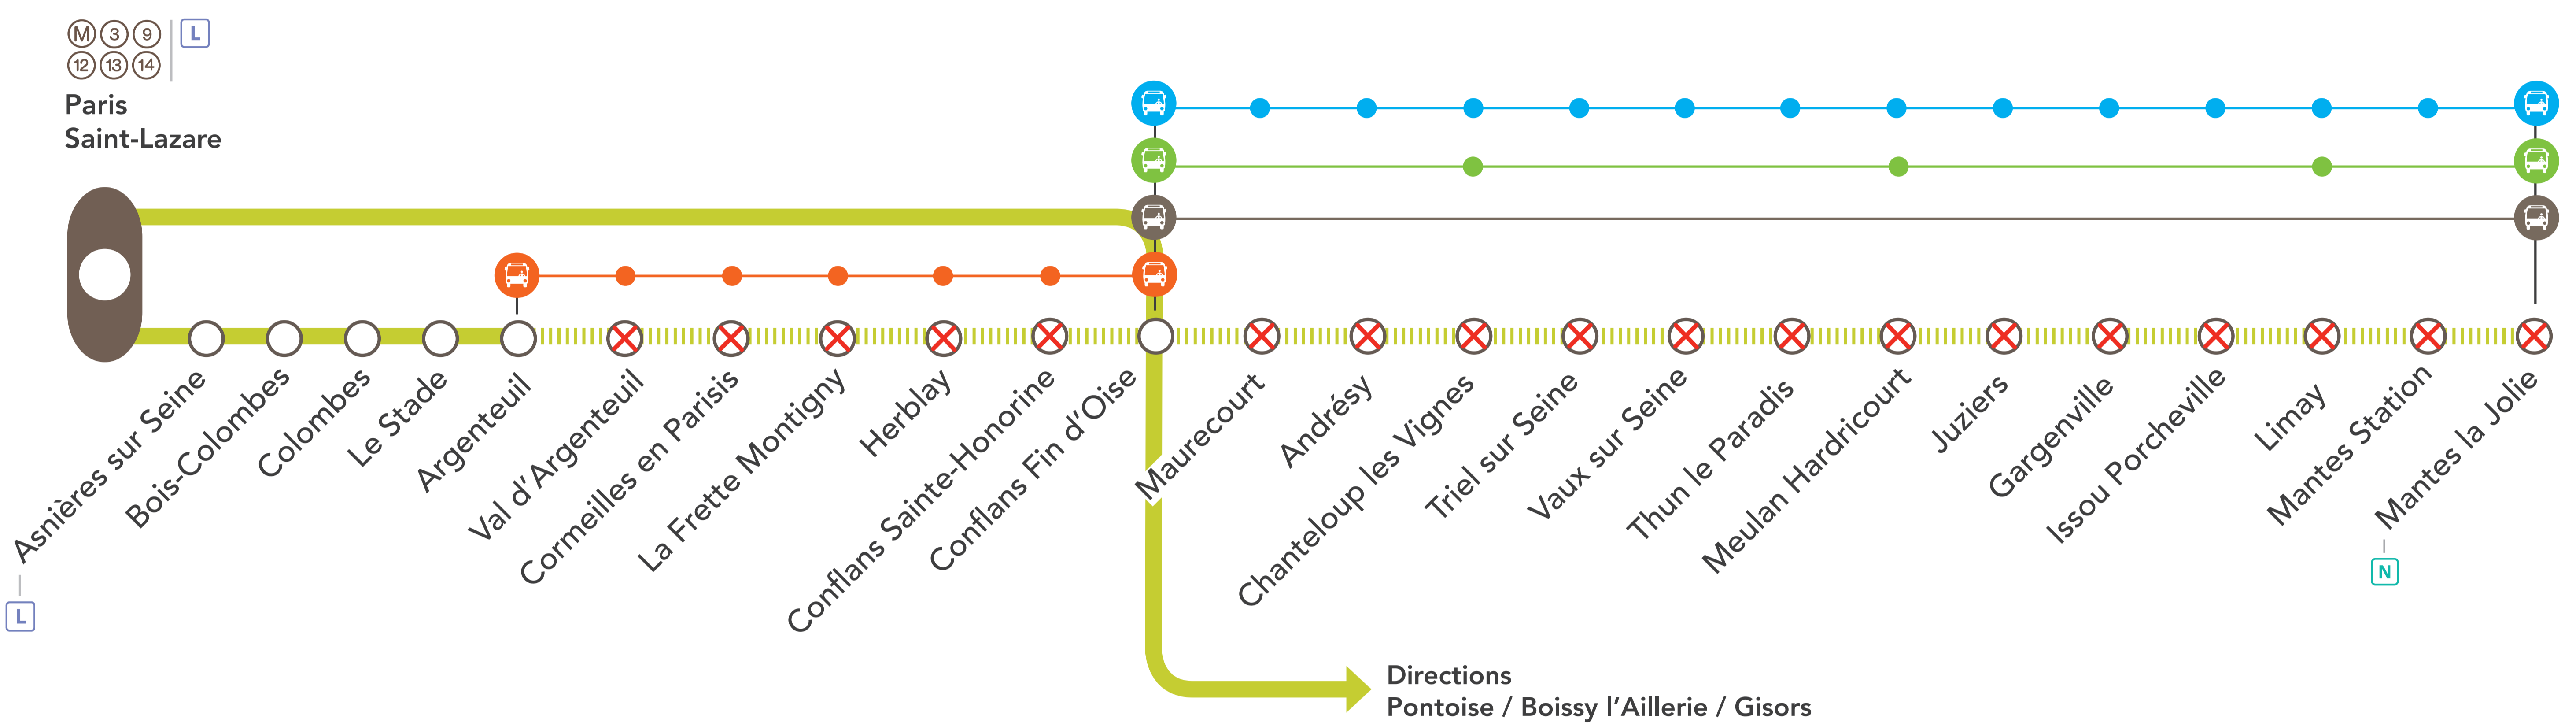

LIGNE **J** FERMÉE ENTRE ARGENTEUIL & MANTES LA JOLIE

DESSERTE MODIFIÉE ENTRE

PARIS SAINT-LAZARE & PONTOISE / BOISSY L'AILLERIE / GISORS

MARS

07
et **08**

MARS

14
et **15**

+ D'INFOS

- ➔ sur le blog de ligne
- ➔ sur l'appli SNCF
- ➔ en gare
- ➔ sur Transilien.com

Pourquoi ces travaux ?

- Renouvellement des voies et du ballast en gare d'Argenteuil;
- Projet EOLE en gare de Gargenville.

CONFLANS FIN D'OISE <> MANTES LA JOLIE (OMNIBUS)

+ 60 MIN

AU DÉPART DE	JOURS	PREMIERS DÉPARTS	DERNIERS DÉPARTS	FRÉQUENCES
Conflans Fin d'Oise	Samedi Dimanche	07 : 04 07 : 04	23 : 02 23 : 02	Toutes les 15 à 30 min
Mantes la Jolie	Samedi Dimanche	03 : 28 03 : 28	20 : 34 20 : 34	
GARES DESSERVIES				
• CONFLANS FIN D'OISE • MAURECOURT • ANDRÉSY •CHANTELOUP LES VIGNES • TRIEL SUR SEINE • VAUX SUR SEINE • THUN LE PARADIS • MEULAN HARDRICOURT • JUZIERS • GARGENVILLE • ISSOU PORCHEVILLE • LIMAY • MANTES STATION • MANTES LA JOLIE				

DERNIERS TRAINS*

GARES DE DÉPART	HORAIRES DE DÉPART	DIRECTIONS	HORAIRES D'ARRIVÉE
Paris Saint-Lazare	21:13	➔ Mantes la Jolie	22:30
Mantes la Jolie	20:51	➔ Paris Saint-Lazare	22:11

*Horaires donnés à titre indicatif