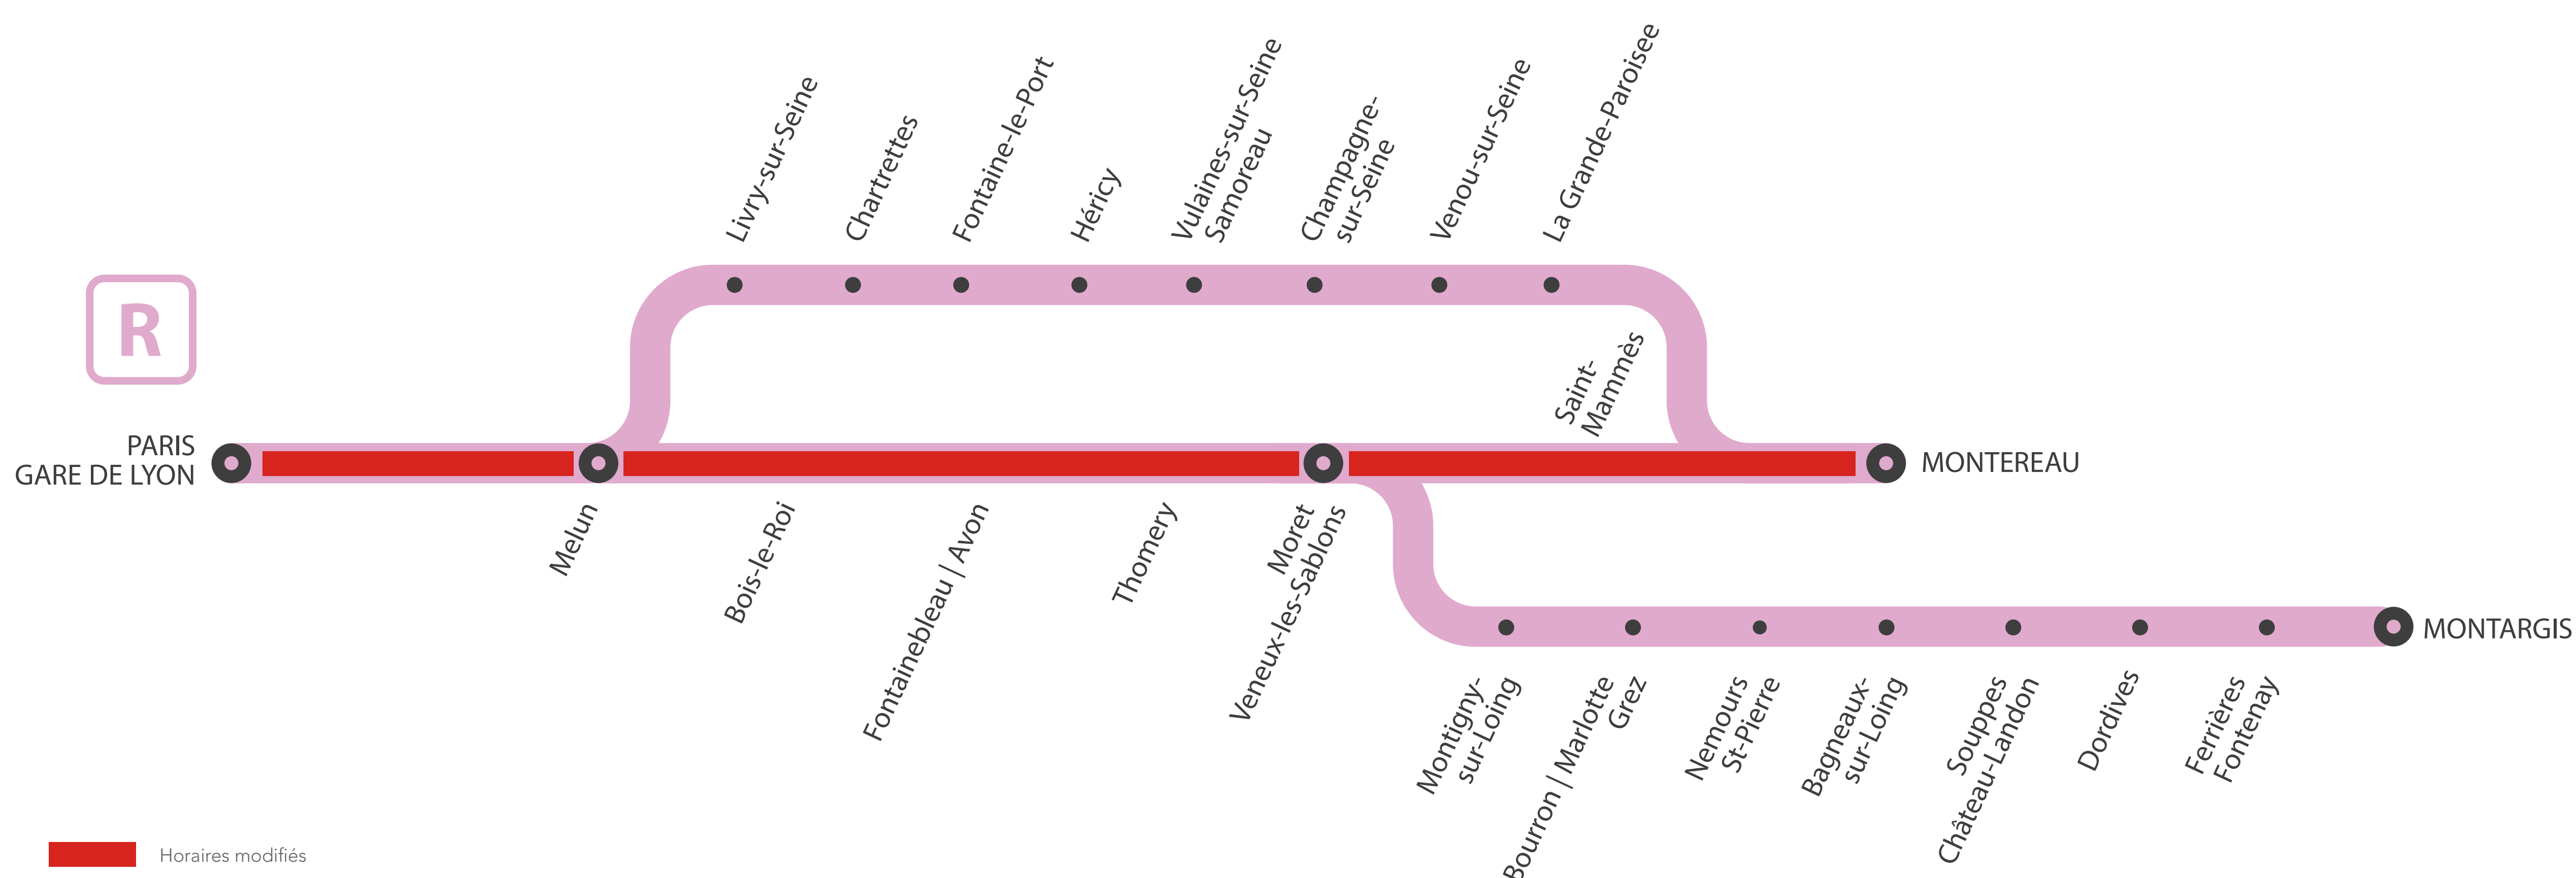

INFO TRAVAUX

WEEK
END

MODIFICATION HORAIRES ENTRE PARIS LYON ET MONTEREAU via MORET SAMEDI ET DIMANCHE

MARS

7
et 8

+ D'INFORMATION

- sur l'assistant (Appli) SNCF
- sur [transilien.com](https://www.transilien.com)
- sur maligneR.transilien.com
- en gare
- sur [@LigneR_SNCF](https://twitter.com/LigneR_SNCF)

LIGNE

Affiche mise à jour le 04/03/20

MODIFICATIONS HORAIRES

ENTRE PARIS LYON ET MONTEREAU VIA MORET

Samedi 7 et dimanche 8 mars

Paris Lyon > Melun > Montereau via Moret

Dimanche

	KUMO	KUMO	KUMO	KUMO	KUMO	KUMO	KUMO	KUMO	KUMO	KUMO	KUMO	KUMO	KUMO	KUMO	KAMO	KAMO
PARIS LYON GL	7:40	8:40	10:47	11:42	12:42	13:42	14:44	15:46	16:42	17:42	18:42	19:42	21:46	22:44	23:46	0:51
MELUN	8:13	9:06	11:12	12:13	13:12	14:13	15:12	16:13	17:12	18:13	19:12	20:12	22:13	23:13	0:13	1:18
BOIS LE ROI	8:19	9:12	11:18	12:19	13:18	14:19	15:18	16:19	17:18	18:19	19:18	20:18	22:19	23:19	0:19	1:24
FONTAINEBLEAU FORET																
FONTAINEBLEAU AVON	8:26	9:19	11:25	12:26	13:25	14:26	15:25	16:26	17:25	18:25	19:25	20:25	22:26	23:26	0:26	1:31
THOMERY															0:30	1:36
MORET VENEUX LES SABLONS	8:33	9:25	11:32	12:33	13:32	14:33	15:32	16:33	17:32	18:32	19:32	20:32	22:33	23:33	0:35	1:40
St MAMMES	8:36	9:28	11:35	12:36	13:35	14:36	15:35	16:36	17:35	18:35	19:35	20:34	22:36	23:36	0:38	1:42
MONTEREAU	8:44	9:35	11:43	12:44	13:43	14:44	15:43	16:44	17:43	18:43	19:43	20:43	22:44	23:44	0:45	1:50

	PUMA
MONTEREAU	23:14
St MAMMES	23:22
MORET VENEUX LES SABLONS	23:25
THOMERY	
FONTAINEBLEAU AVON	23:32
FONTAINEBLEAU FORET	
BOIS LE ROI	23:39
MELUN	23:45
PARIS LYON GL	0:13