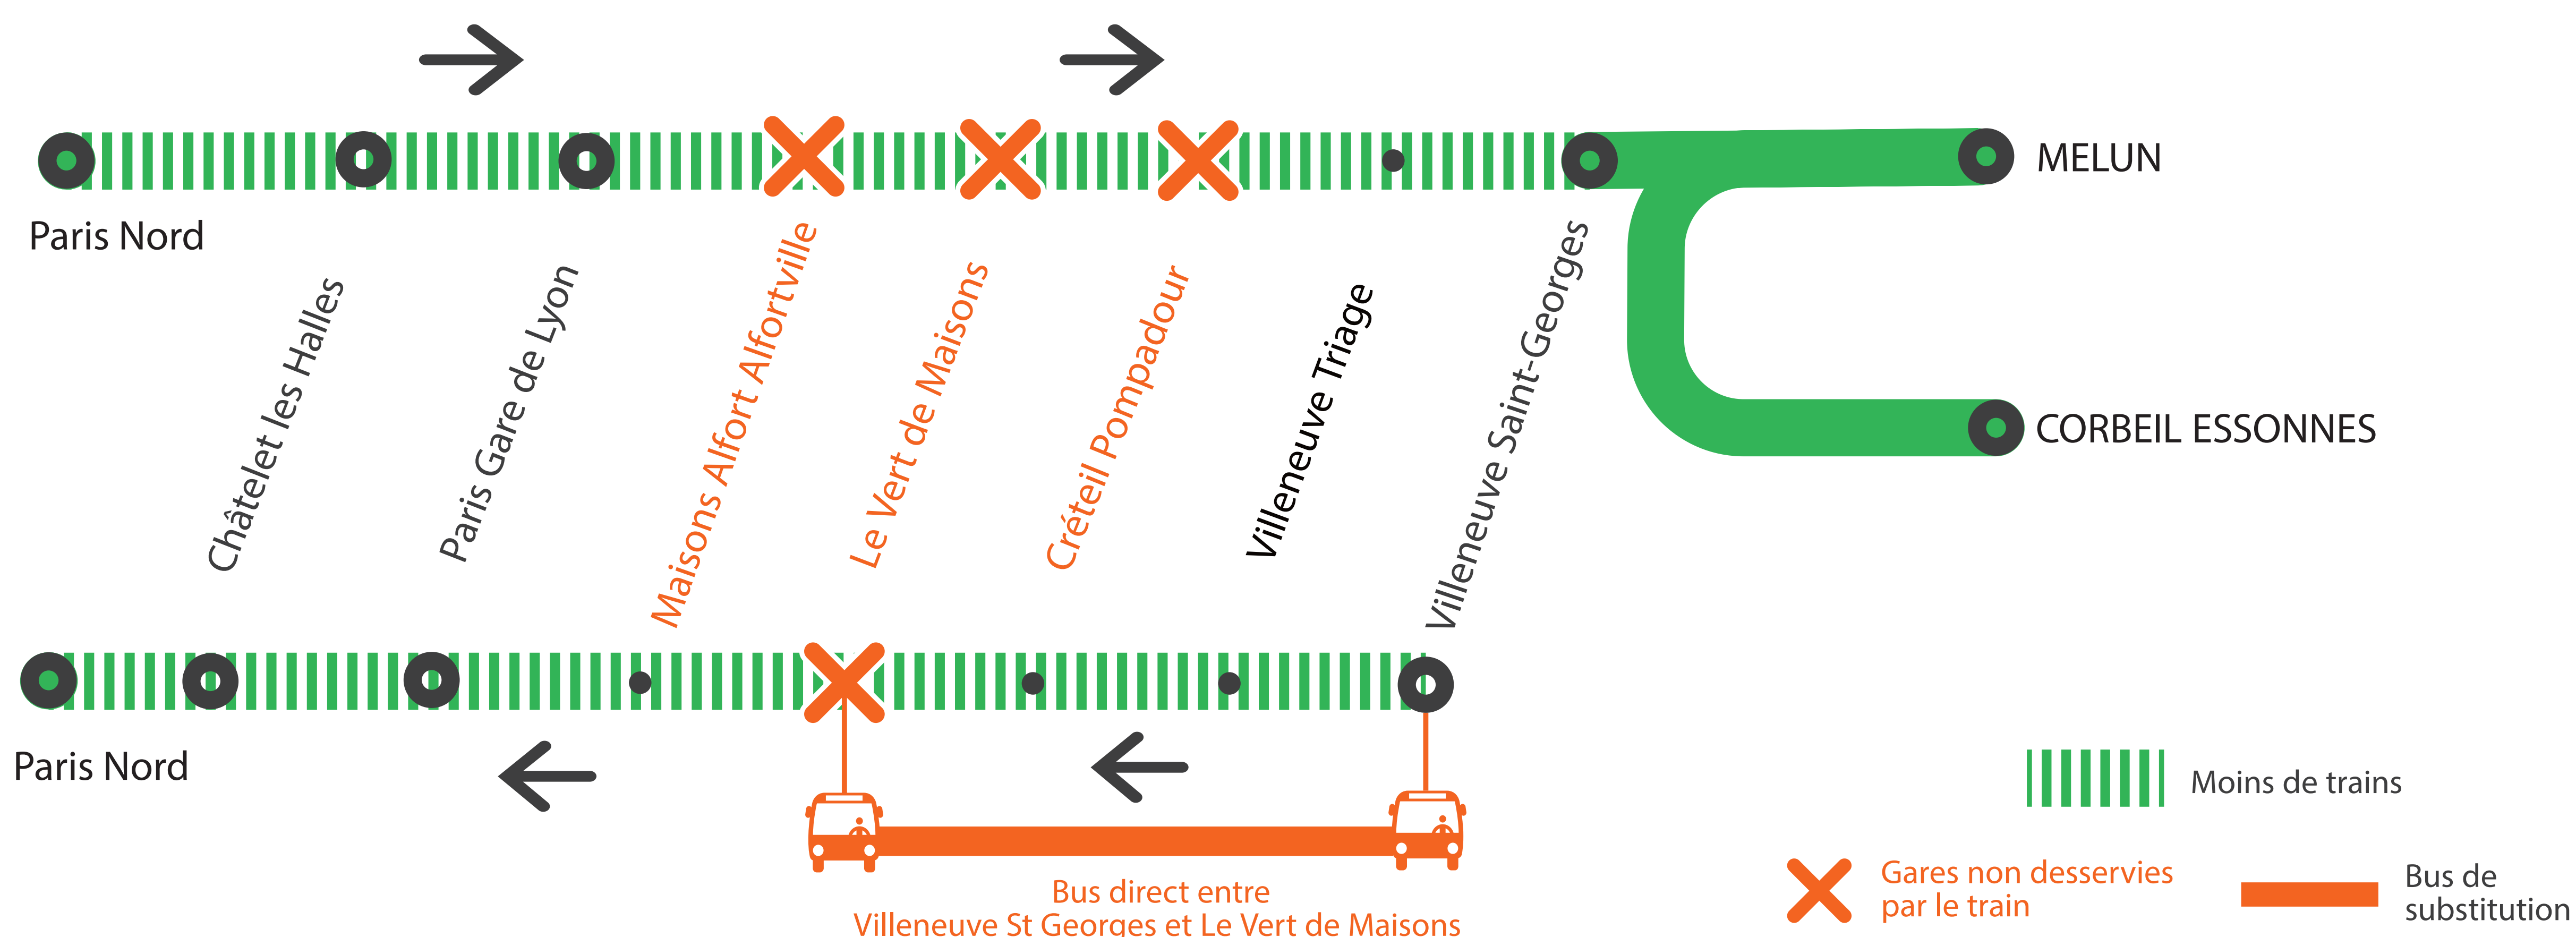

* Pour vous rendre en gare de Le Vert de Maisons, des bus sont au départ de Villeneuve St Georges.

➤ Des travaux ont également lieu à partir de 22h30 entre Paris Gare de Lyon et Villeneuve St Georges

MARS

ALLONGEMENT DU TEMPS DE TRAJET

30 MINUTES

MOINS DE TRAINS

ENTRE PARIS GARE DE LYON ET VILLENEUVE ST GEORGES
DE 6H00 À 21H00

GARES NONS DESSERVIES

ENTRE PARIS GARE DE LYON ET VILLENEUVE ST GEORGES
TOUTE LA JOURNÉE