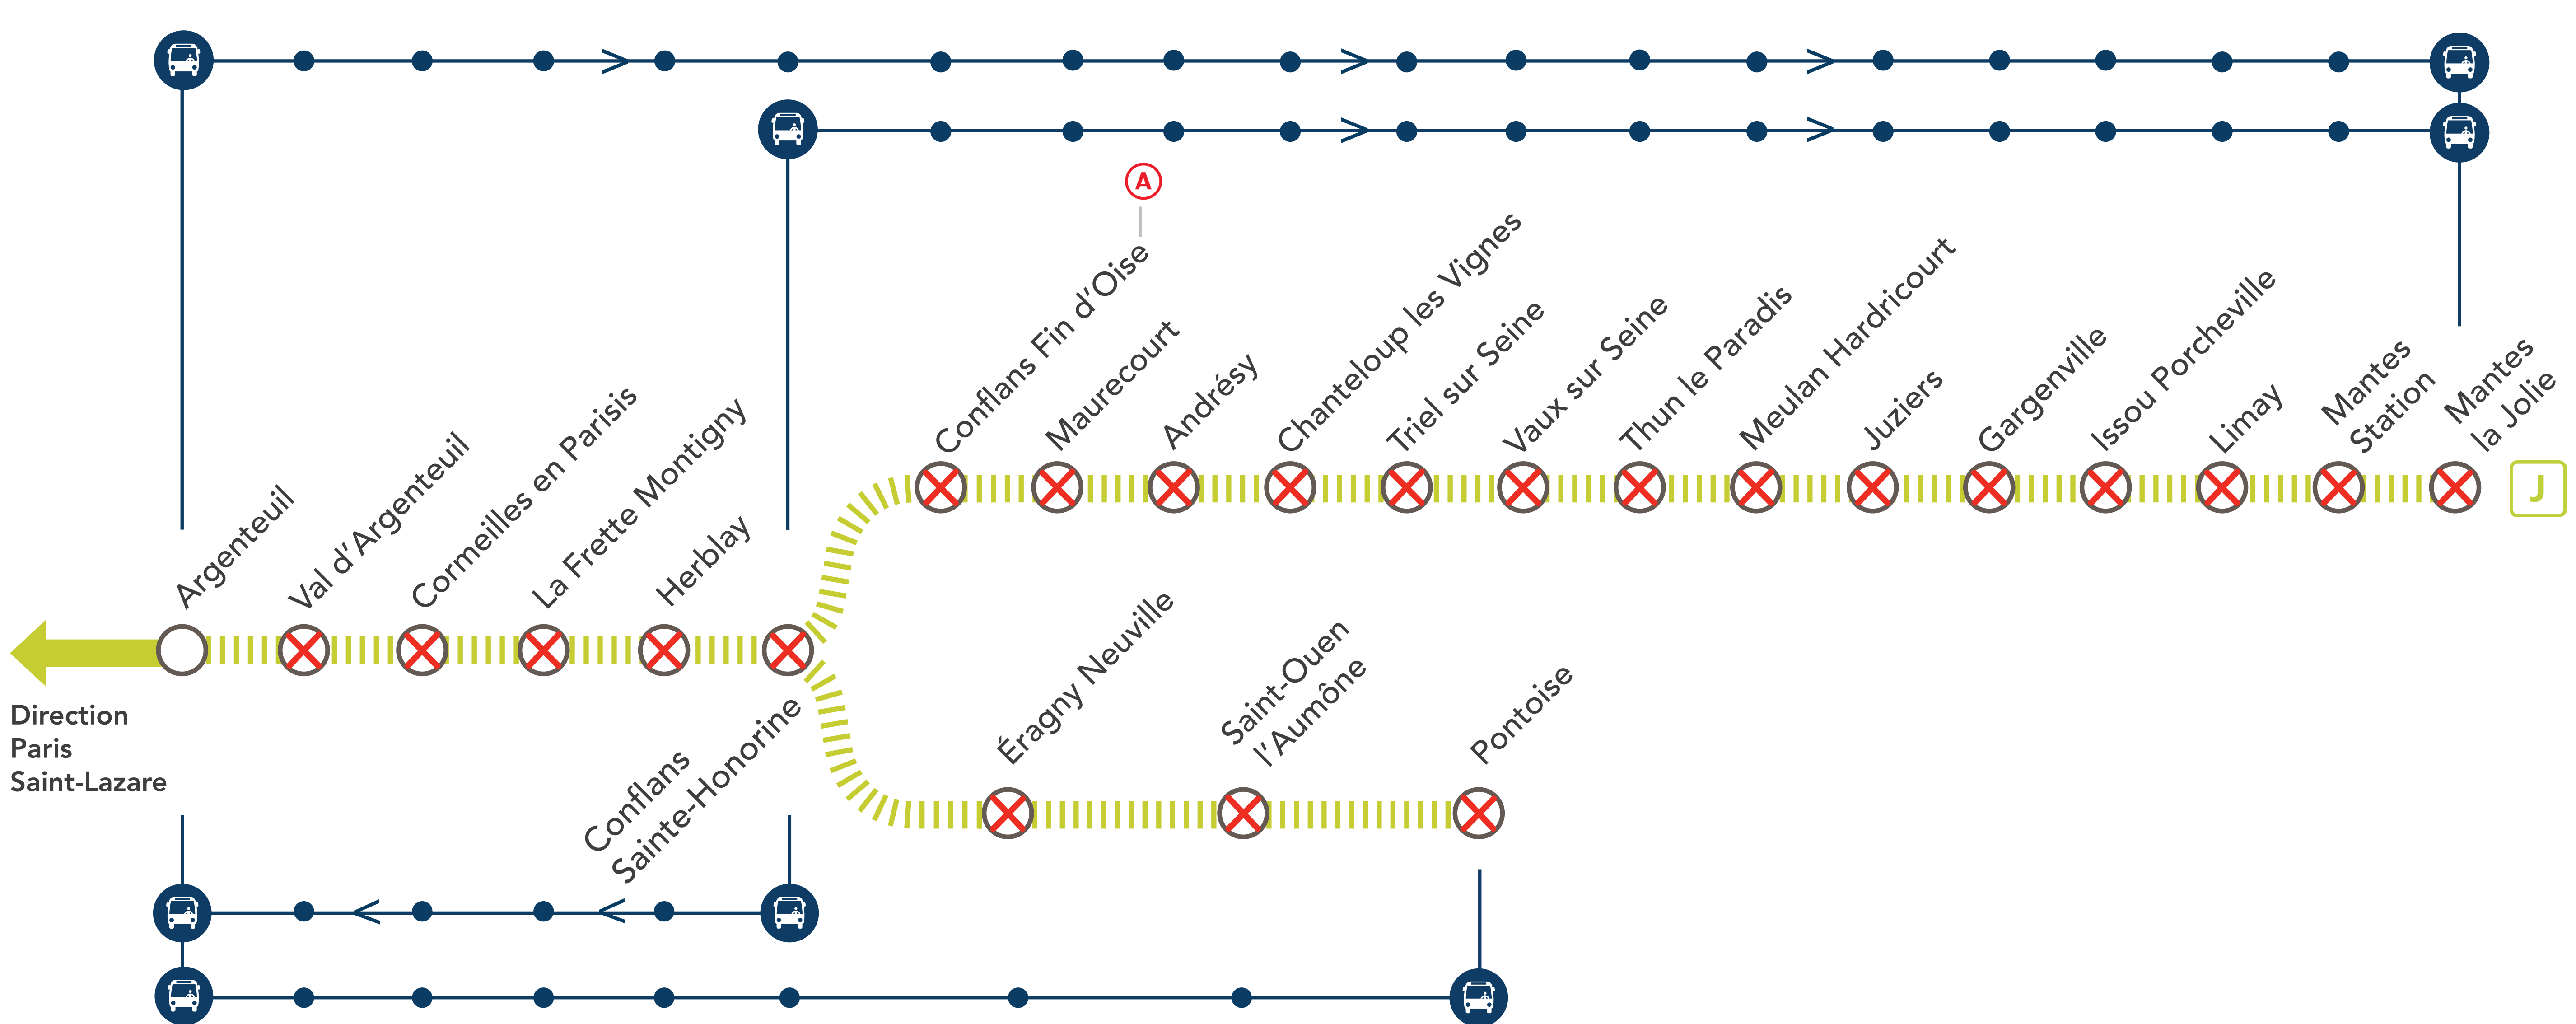

INFO TRAVAUX

INTERRUPTION DE CIRCULATION

LIGNE J FERMÉE

EN SEMAINE À PARTIR DE 21H10

ENTRE ARGENTEUIL & MANTES LA JOLIE / PONTOISE

FÉV.
24
au **28**

MARS
02
au **27**

+ D'INFOS
➤ sur l'appli SNCF
➤ sur le blog de la ligne
➤ en gare
➤ sur Transilien.com

Pourquoi ces travaux ?
Des travaux ont lieu sur vos lignes afin d'effectuer la maintenance et la régénération des voies.

⊗ Gare non desservie en train | - - - - - Aucun train de la ligne J | 🚌 Bus de remplacement SNCF

BUS DE REMPLACEMENT SNCF / ALLONGEMENT DU TEMPS DE TRAJET

Argenteuil	→	Mantes la Jolie (omnibus)	+ 90 MIN	Conflans Sainte-Honorine	→	Argenteuil (omnibus)	+ 40 MIN
Conflans Sainte-Honorine	→	Mantes la Jolie (omnibus)	+ 60 MIN	Argenteuil	←	Pontoise (omnibus)	+ 60 MIN

ARGENTEUIL > MANTES LA JOLIE (OMNIBUS) +90 MIN

AU DÉPART DE	JOURS	PREMIERS DÉPARTS	DERNIERS DÉPARTS	FRÉQUENCES
Argenteuil	Semaine	22 : 42		
GARES DESSERVIES				
• ARGENTEUIL • VAL D'ARGENTEUIL • CORMEILLES EN PARISIS • LA FRETTE MONTIGNY • HERBLAY • CONFLANS SAINTE-HONORINE • CONFLANS FIN D'OÏSE • MAURECOURT • ANDRÉSY • CHANTELOUP LES VIGNES • TRIEL SUR SEINE • VAUX SUR SEINE • THUN LE PARADIS • MEULAN HARDRICOURT • JUZIERS • GARGENVILLE • ISSOU PORCHEVILLE • LIMAY • MANTES STATION • MANTES LA JOLIE				

CONFLANS SAINTE-HONORINE > MANTES LA JOLIE (OMNIBUS) +60 MIN

AU DÉPART DE	JOURS	PREMIERS DÉPARTS	DERNIERS DÉPARTS	FRÉQUENCES
Conflans Sainte-Honorine	Semaine	22 : 37		
GARES DESSERVIES				
• CONFLANS SAINTE-HONORINE • CONFLANS FIN D'OÏSE • MAURECOURT • ANDRÉSY • CHANTELOUP LES VIGNES • TRIEL SUR SEINE • VAUX SUR SEINE • THUN LE PARADIS • MEULAN HARDRICOURT • JUZIERS • GARGENVILLE • ISSOU PORCHEVILLE • LIMAY • MANTES STATION • MANTES LA JOLIE				

CONFLANS SAINTE-HONORINE > ARGENTEUIL (OMNIBUS) +40 MIN

AU DÉPART DE	JOURS	PREMIERS DÉPARTS	DERNIERS DÉPARTS	FRÉQUENCES
Conflans Sainte-Honorine	Semaine	22 : 02	23 : 34	30 minutes
GARES DESSERVIES				
• CONFLANS SAINTE-HONORINE • HERBLAY • LA FRETTE MONTIGNY • CORMEILLES EN PARISIS • VAL D'ARGENTEUIL • ARGENTEUIL				

ARGENTEUIL <> PONTOISE (OMNIBUS) +60 MIN

AU DÉPART DE	JOURS	PREMIERS DÉPARTS	DERNIERS DÉPARTS	FRÉQUENCES
Argenteuil	Semaine	22 : 27	00 : 57	15 à 30 minutes
Pontoise		21 : 23	22 : 53	30 minutes
GARES DESSERVIES				
• ARGENTEUIL • VAL D'ARGENTEUIL • CORMEILLES EN PARISIS • LA FRETTE MONTIGNY • HERBLAY • CONFLANS SAINTE-HONORINE • ÉRAGNY NEUVILLE • SAINT-OUEN L'AUMÔNE • PONTOISE				

DERNIERS TRAINS*

GARES DE DÉPART	HORAIRES DE DÉPART	DIRECTIONS	HORAIRES D'ARRIVÉE
Paris Saint-Lazare	21:31	→ Mantes la Jolie via Conflans Sainte-Honorine	22:30
Mantes la Jolie via Conflans Sainte-Honorine	20:51	→ Paris Saint-Lazare	22:11
Paris Saint-Lazare	21:57	→ Pontoise	22:38
Pontoise	21:46	→ Paris Saint-Lazare	22:29

*Horaires donnés à titre indicatif