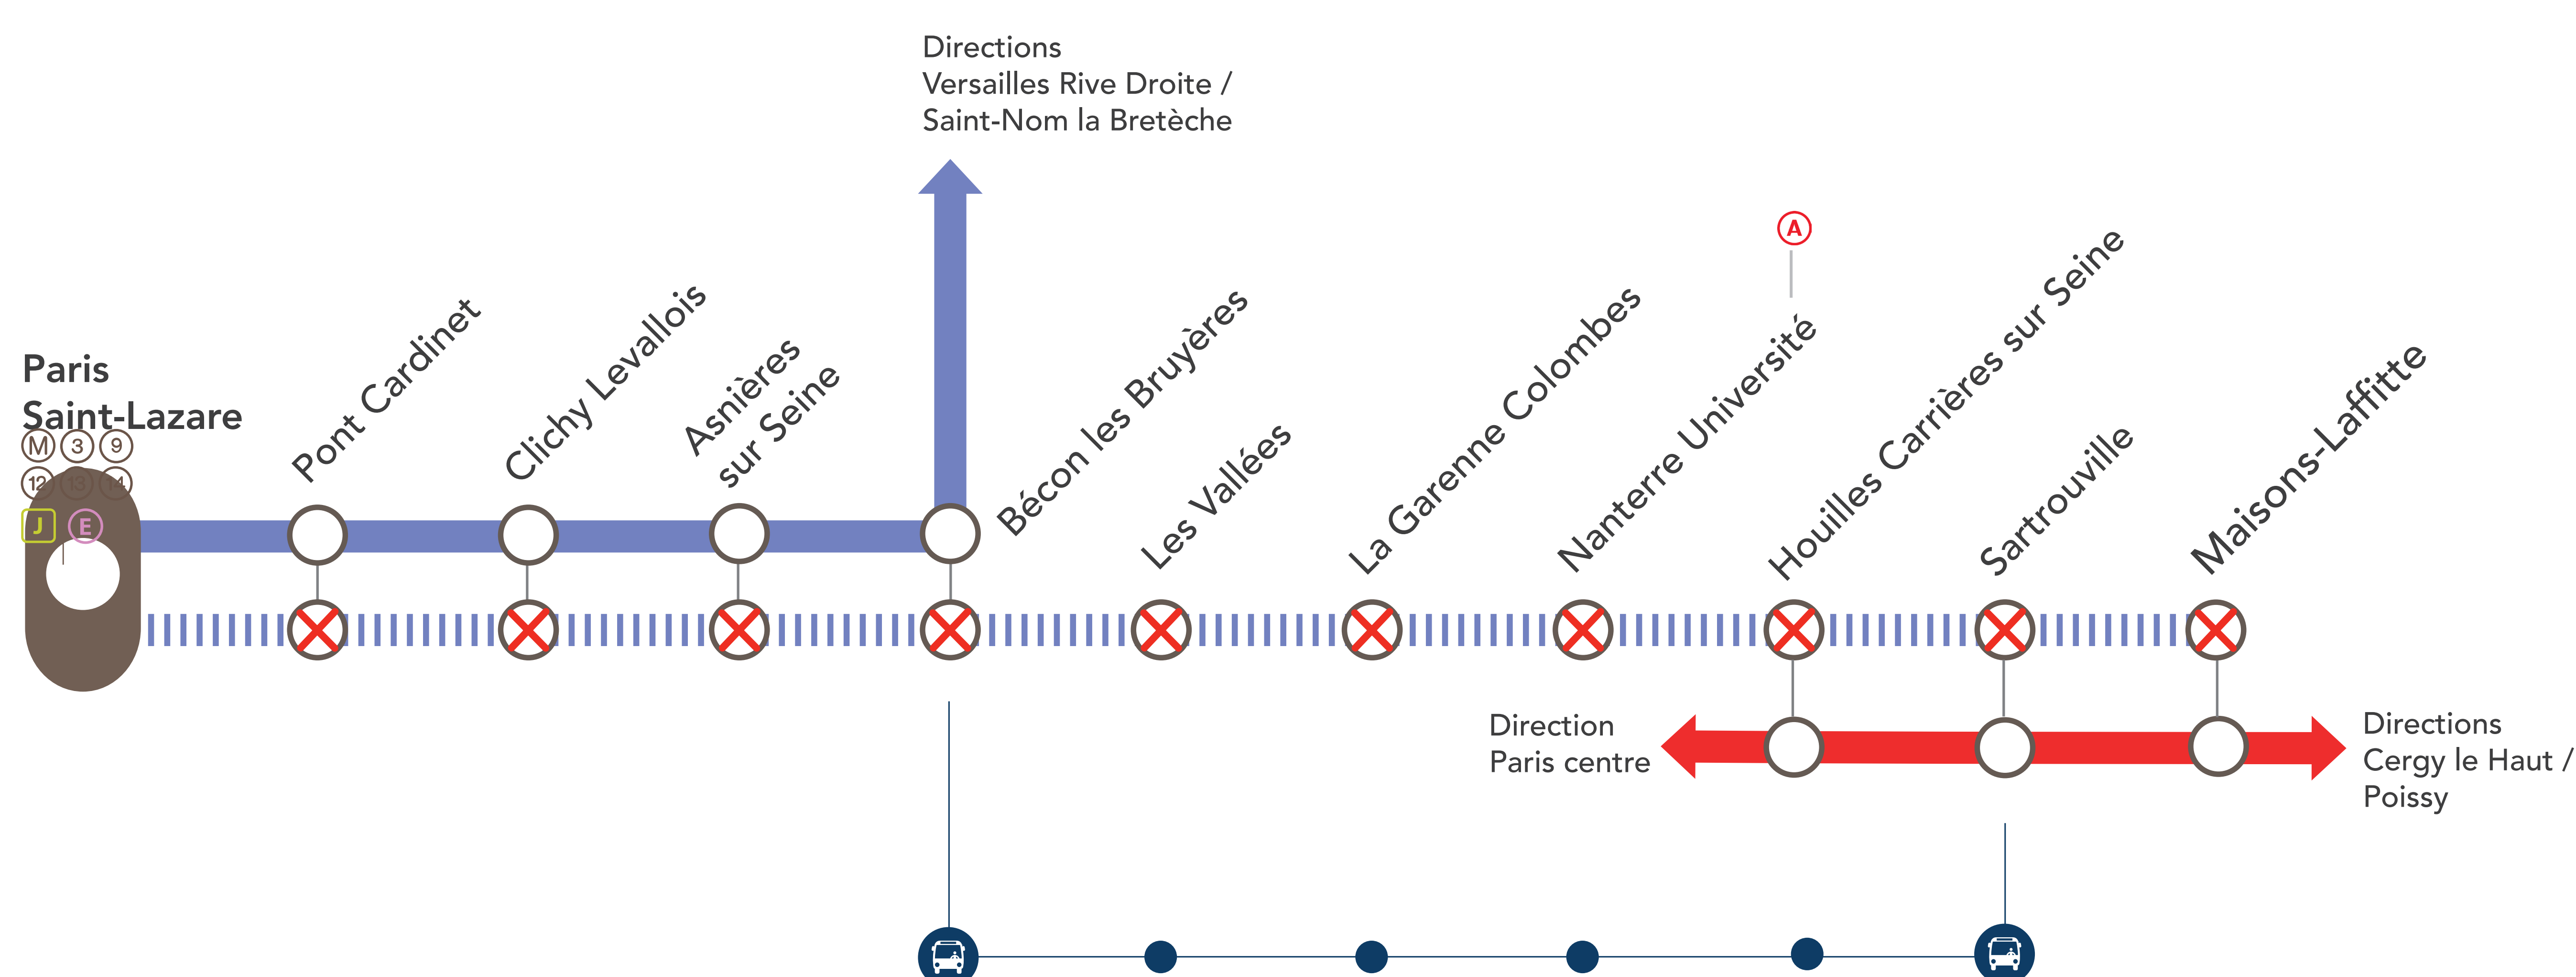

INFO TRAVAUX

INTERRUPTION DE CIRCULATION

Nord

LIGNE FERMÉE

Nord

EN SEMAINE À PARTIR DE 22H00

ENTRE PARIS SAINT-LAZARE & NANTERRE UNIVERSITÉ / MAISONS-LAFFITTE

FÉV.
10
au **21**

+ D'INFOS

- ➔ sur l'appli SNCF
- ➔ sur le blog de la ligne
- ➔ en gare
- ➔ sur Transilien.com

Pourquoi ces travaux ?

Des travaux ont lieu sur vos lignes afin d'effectuer la maintenance et la régénération des voies.

LA GARENNE COLOMBES > SARTROUVILLE +15 MIN

AU DÉPART DE	JOURS	PREMIERS DÉPARTS	DERNIERS DÉPARTS	FRÉQUENCES
La Garenne Colombes	Semaine	22 : 59		
GARES DESSERVIES				
• LA GARENNE COLOMBES • NANTERRE UNIVERSITÉ • HOUILLES CARRIÈRES SUR SEINE • SARTROUVILLE				

LA GARENNE COLOMBES > BÉCON LES BRUYÈRES +10 MIN

AU DÉPART DE	JOURS	PREMIERS DÉPARTS	DERNIERS DÉPARTS	FRÉQUENCES
La Garenne Colombes	Semaine	22 : 47		
GARES DESSERVIES				
• LA GARENNE COLOMBES • LES VALLÉES • BÉCON LES BRUYÈRES				