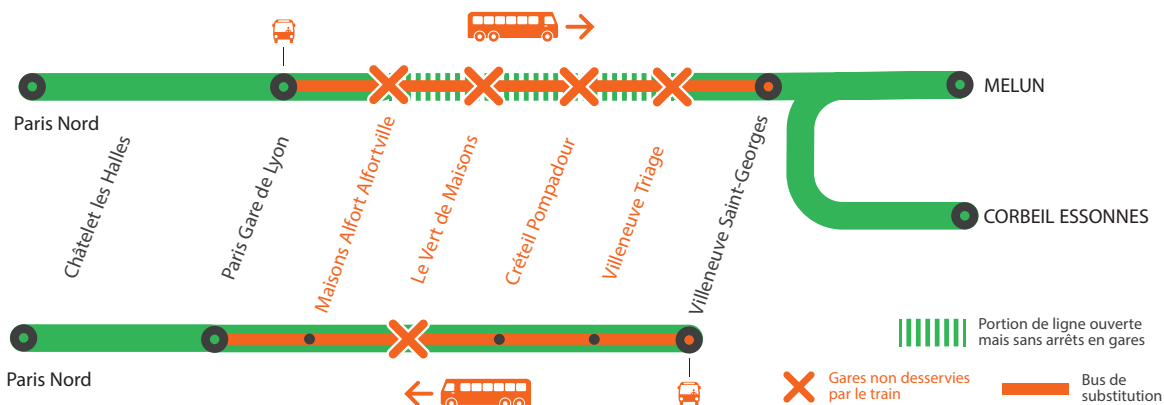

INFO TRAVAUX

000
WEEK
END

GARES NON DESSERVIES ENTRE PARIS GARE DE LYON ET VILLENEUVE ST GEORGES À PARTIR DE 22H30

FÉVRIER

9

+ D'INFORMATION

[➔ sur l'assistant \(Appli\) SNCF](#)
[➔ sur transilien.com](#)
[➔ sur maligned.transilien.com](#)
[➔ en gare](#)
[➔ sur @RERD_SNCF](#)

BUS DE SUBSTITUTION / ALLONGEMENT DE TRAJET

Paris Lyon

Villeneuve
Saint-Georges

+30 MIN

DERNIERS ET PREMIERS TRAINS À CIRCULER NORMALEMENT

GARES de départ par ordre alphabétique	DIRECTION	DERNIER TRAIN	PREMIER TRAIN	GARES de départ par ordre alphabétique	DIRECTION	DERNIER TRAIN	PREMIER TRAIN
Créteil Pompadour	→ Villeneuve St Georges	22:42	5:14	Vert de Maisons	→ Villeneuve St Georges	22:38	5:10
	→ Paris Lyon	0:30	4:48		→ Paris Lyon	22:44	4:51
Maisons Alfort Alfortville	→ Villeneuve St Georges	22:36	5:08	Villeneuve St Georges	→ Paris Lyon	0:24	4:41
	→ Paris Lyon	0:35	4:54	→ Villeneuve St Georges	22:46	5:18	
Paris Lyon	→ Villeneuve St Georges	1:00	5:01	Villeneuve Triage	→ Paris Lyon	0:27	4:44

GARES NON DESSERVIES

ENTRE PARIS GARE DE LYON ET VILLENEUVE ST GEORGES

À PARTIR DE 22H30

DIMANCHE 3 FÉVRIER

Paris Gare de Lyon ➔ Villeneuve St Georges

- À partir de 22h30 à Paris Lyon, aucun train ne dessert les gares entre Paris Lyon et Villeneuve St-Georges
- Le train de 22h37 à Paris Gare de Lyon ne circule pas.
- Dernier train au départ de Paris Lyon pour Maisons-Alfort, Le vert de Maisons, Créteil Pompadour et Villeneuve Triage : **22h29**.
- Dernier train au départ de Paris Lyon pour Villeneuve St Georges : **1h00**.