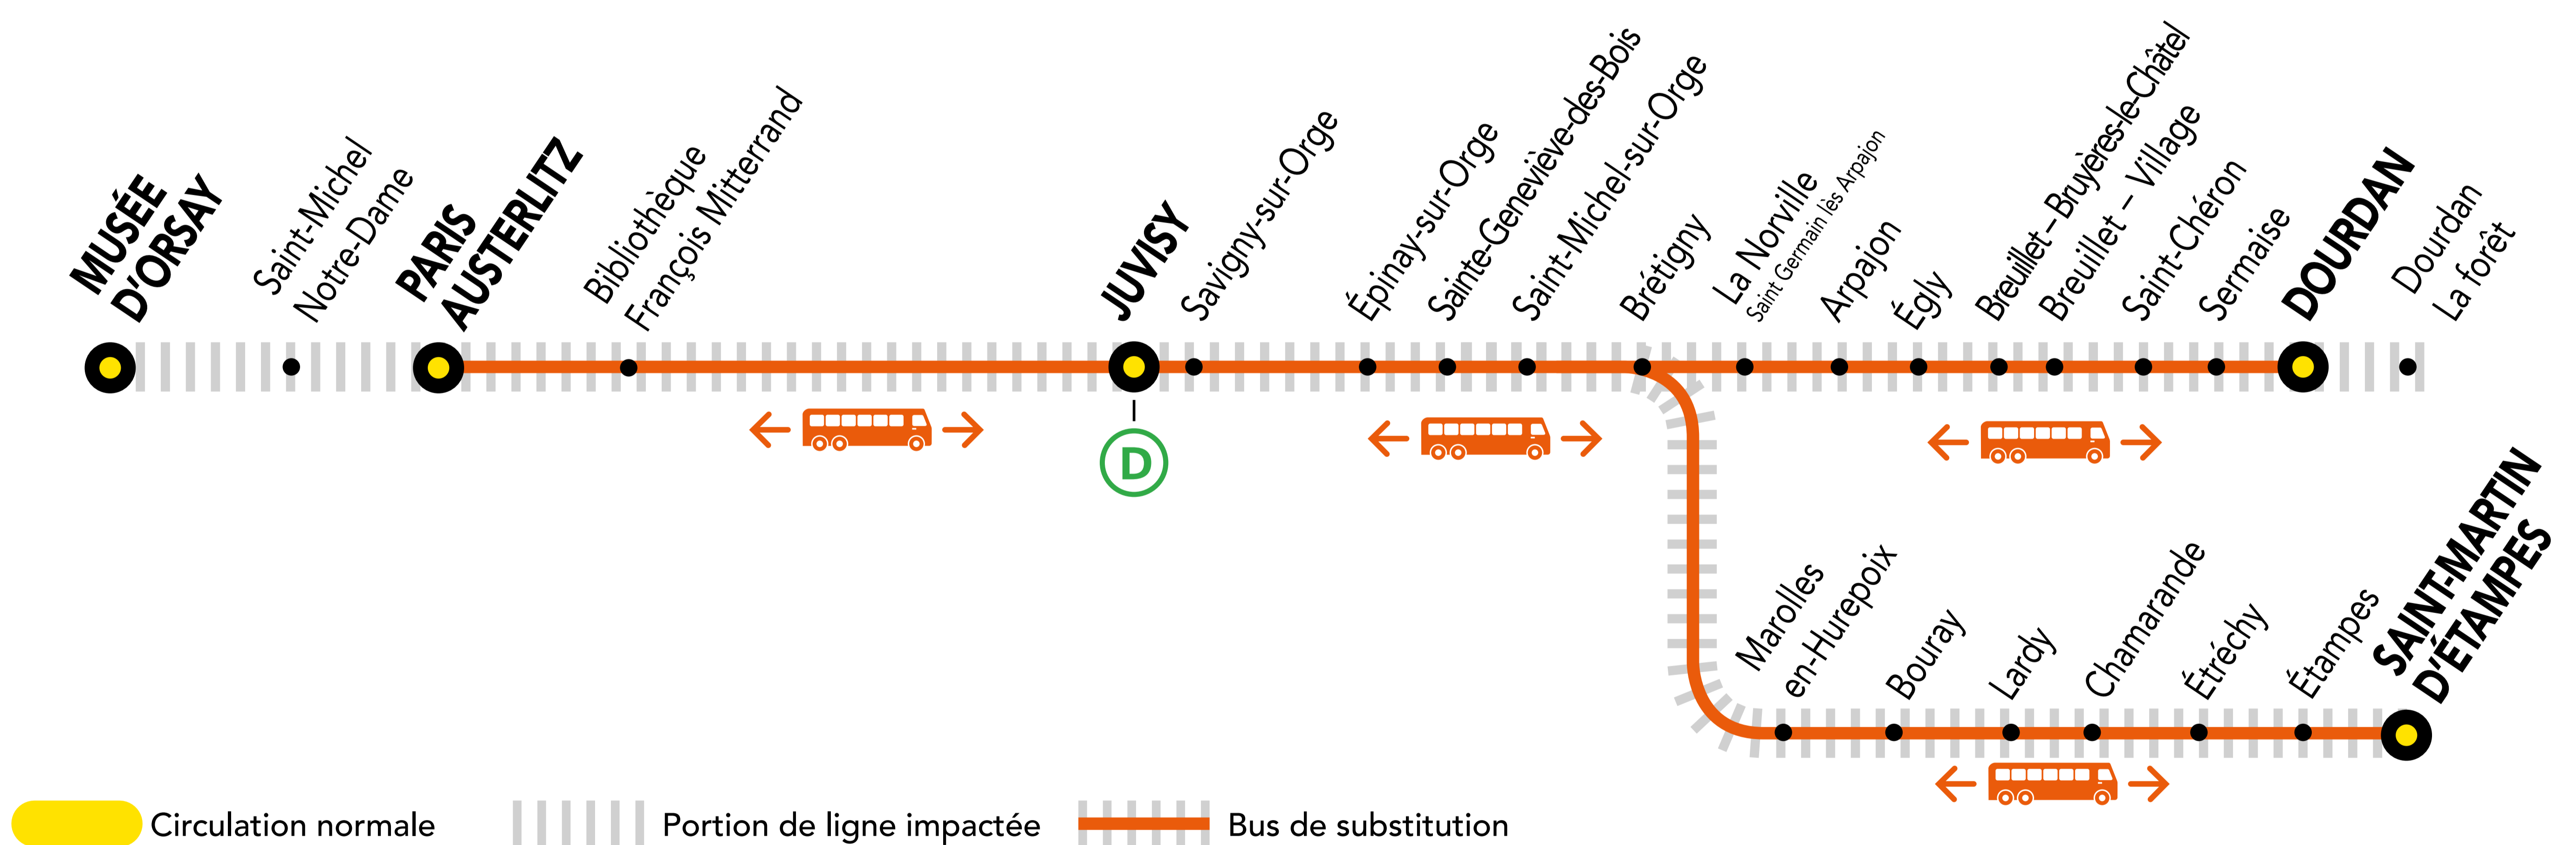

## AUCUN TRAIN À PARTIR DE 23H00 ENTRE MUSÉE D'ORSAY ET DOURDAN

## AUCUN TRAIN À PARTIR DE 23H30 ENTRE MUSÉE D'ORSAY ET SAINT-MARTIN D'ÉTAMPES

### BUS DE SUBSTITUTION / ALLONGEMENT DE TRAJET

PARIS – AUSTERLITZ → DOURDAN + 1h30 MIN

PARIS – AUSTERLITZ → SAINT-MARTIN D'ÉTAMPES + 1h40 MIN

### DERNIERS TRAINS À CIRCULER NORMALEMENT

Gares de départ par ordre alphabétique	EN DIRECTION DE	DERNIER TRAIN	TYPE DE TRAIN
Brétigny	→ Dourdan	22:50	DEBA
	→ Musée d'Orsay	21:55	ORET
Dourdan	→ Saint-Martin d'Étampes	23:35	ELBA
	→ Musée d'Orsay	21:08	ORDO
Juvisy	→ Dourdan	22:33	DEBA
	→ Musée d'Orsay	23:30	ORSE
Musée d'Orsay	→ Saint-Martin d'Étampes	23:18	ELBA
	→ Dourdan	22:11	DEBA
Saint-Martin d'Étampes	→ Brétigny	22:55	ELBA
	→ Juvisy	00:30	JILL
	→ Saint-Martin d'Étampes	22:55	ELBA
Saint-Martin d'Étampes	→ Musée d'Orsay	21:26	ORET