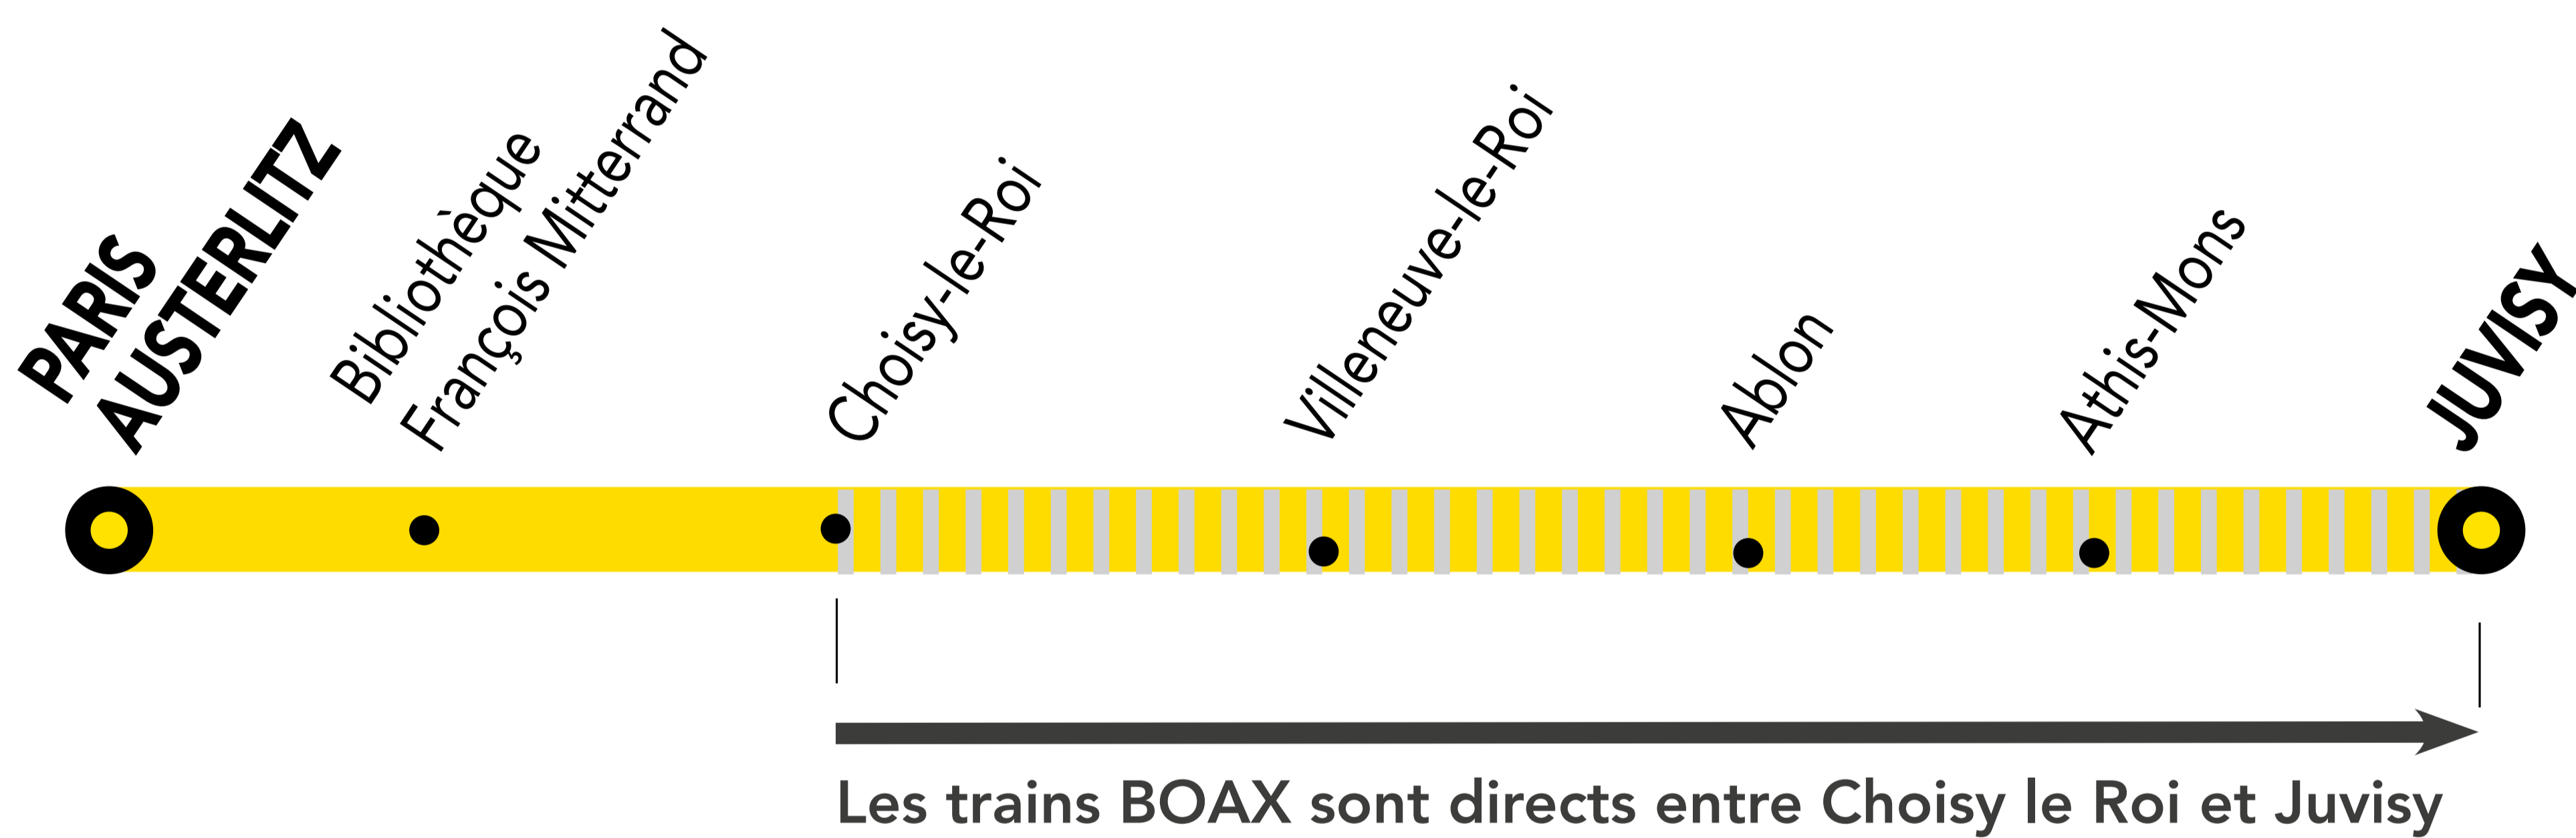

INFO TRAVAUX

JANV.

11 et
12

SAMEDI
DIMANCHE

+ D'INFORMATION

➤ au guichet

➤ sur les applis SNCF et Ma Ligne C

➤ sur [transilien.com](https://www.transilien.com)

➤ sur [malignec.transilien.com](https://www.malignec.transilien.com)

LES TRAINS BOAX SONT DIRECTS ENTRE CHOISY LE ROI ET JUVISY

Circulation normale Portion de ligne impactée

BUS DE SUBSTITUTION / ALLONGEMENT DE TRAJET

REPORT SUR LES LIGNES + 30 MIN