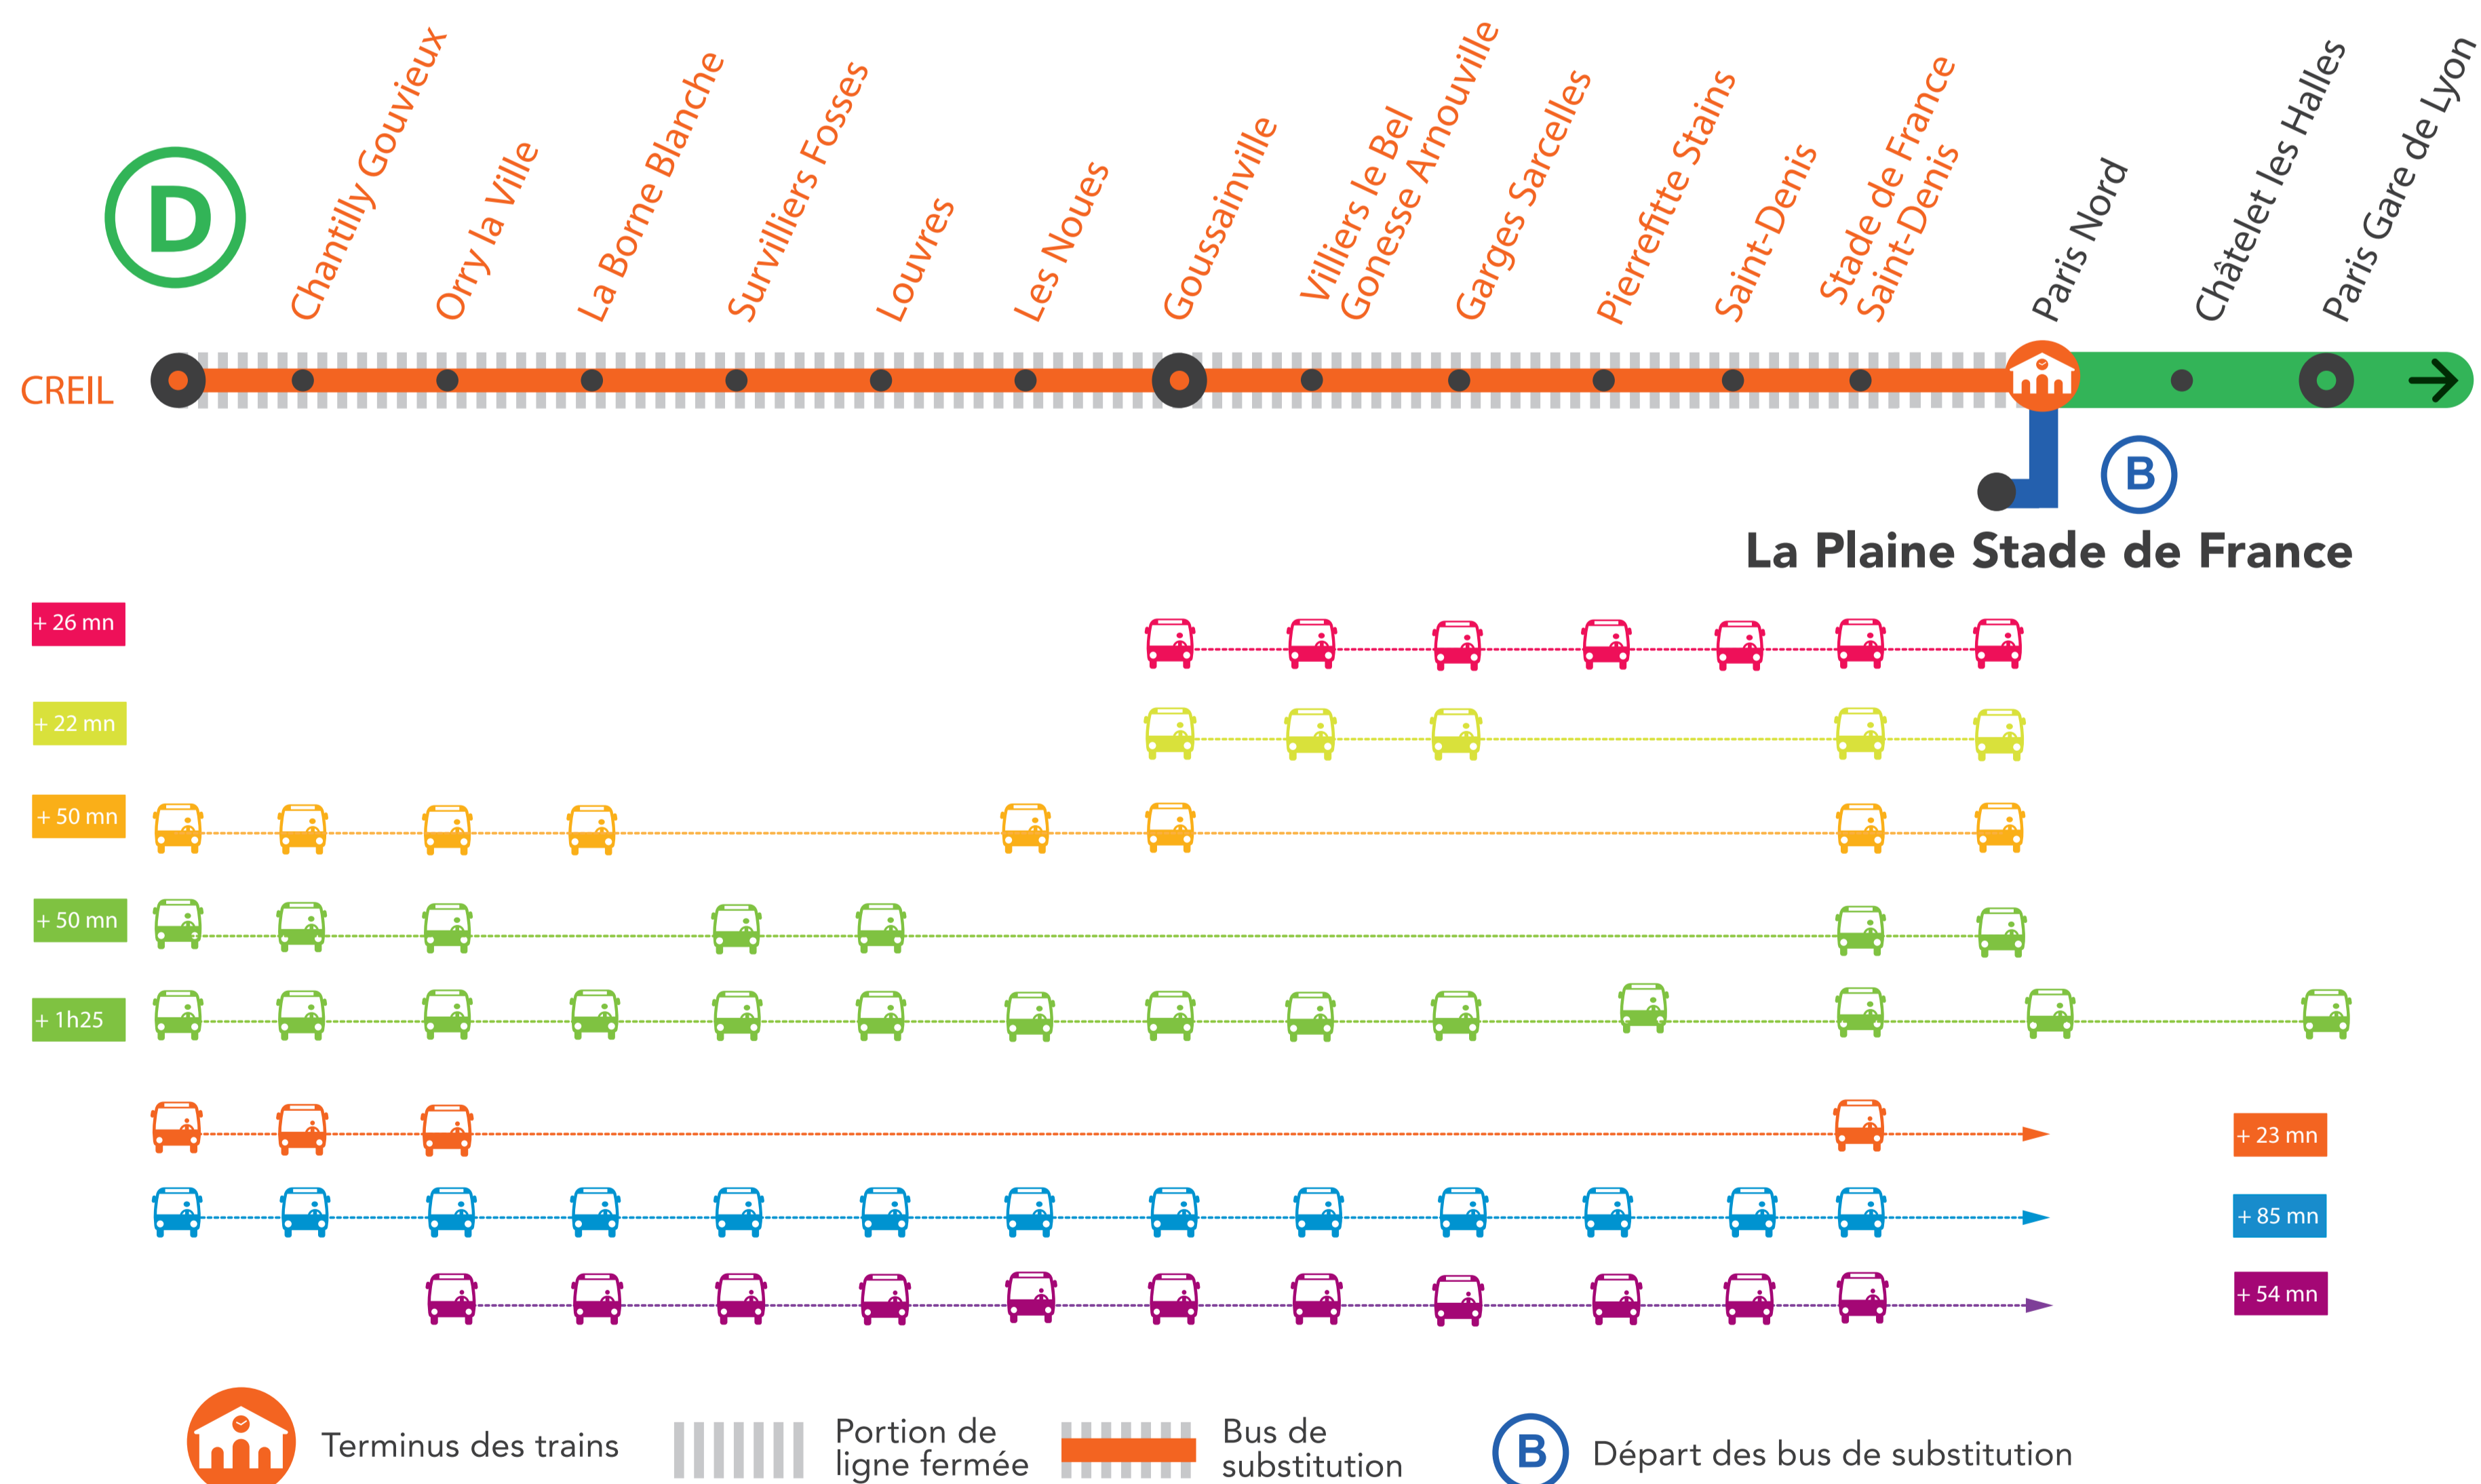

INFO TRAVAUX

AUCUN TRAIN DE CREIL À STADE DE FRANCE SAINT-DENIS À PARTIR DE 23H30

AUCUN TRAIN DE PARIS NORD À CREIL* À PARTIR DE 00H00

* Départ des bus de la **Gare La Plaine Stade de France RER B** à partir de 00h20.

➤ Le train de 22h53 à Paris Nord est terminus Goussainville

➤ Le train de 23h53 à Paris Nord est terminus Stade de France Saint-Denis*

JANVIER
17

+ D'INFORMATION

- sur l'assistant (Appli) SNCF
- sur transilien.com
- sur maligneD.transilien.com
- en gare
- sur [@RERD_SNCF](https://twitter.com/RERD_SNCF)

PREMIERS ET DERNIERS TRAINS

GARES de départ par ordre alphabétique	DIRECTION	DERNIER TRAIN	PREMIER TRAIN
Chantilly Gouvieux	→ Paris Gare de Lyon	22:47	4:47
	→ Creil	23:13	5:43
Creil	→ Paris Gare de Lyon	22:39	4:39
	→ Creil	22:39	5:10
Garges Sarcelles	→ Paris Gare de Lyon	23:19	5:09
	→ Creil	22:39	5:10
Goussainville	→ Paris Gare de Lyon	23:11	5:01
	→ Creil	22:49	5:19
La Borne Blanche	→ Paris Gare de Lyon	22:56	4:56
	→ Creil	23:03	5:34
Les Noues	→ Paris Gare de Lyon	23:08	5:08
	→ Creil	22:51	5:22
Louvres	→ Paris Gare de Lyon	23:04	5:04
	→ Creil	22:54	5:25

GARES de départ par ordre alphabétique	DIRECTION	DERNIER TRAIN	PREMIER TRAIN
Orry la Ville	→ Paris Gare de Lyon	22:52	4:52
	→ Creil	23:07	5:38
Pierrefitte Stains	→ Paris Gare de Lyon	23:22	5:12
	→ Creil	22:36	5:06
Saint-Denis	→ Paris Gare de Lyon	23:27	5:17
	→ Creil	22:31	5:01
Stade de France St-Denis	→ Paris Gare de Lyon	0:30	5:20
	→ Creil	22:28	4:58
Survilliers Fosses	→ Paris Gare de Lyon	22:59	4:59
	→ Creil	23:00	5:30
Villiers-le-Bel	→ Paris Gare de Lyon	23:15	5:05
	→ Creil	22:44	5:14