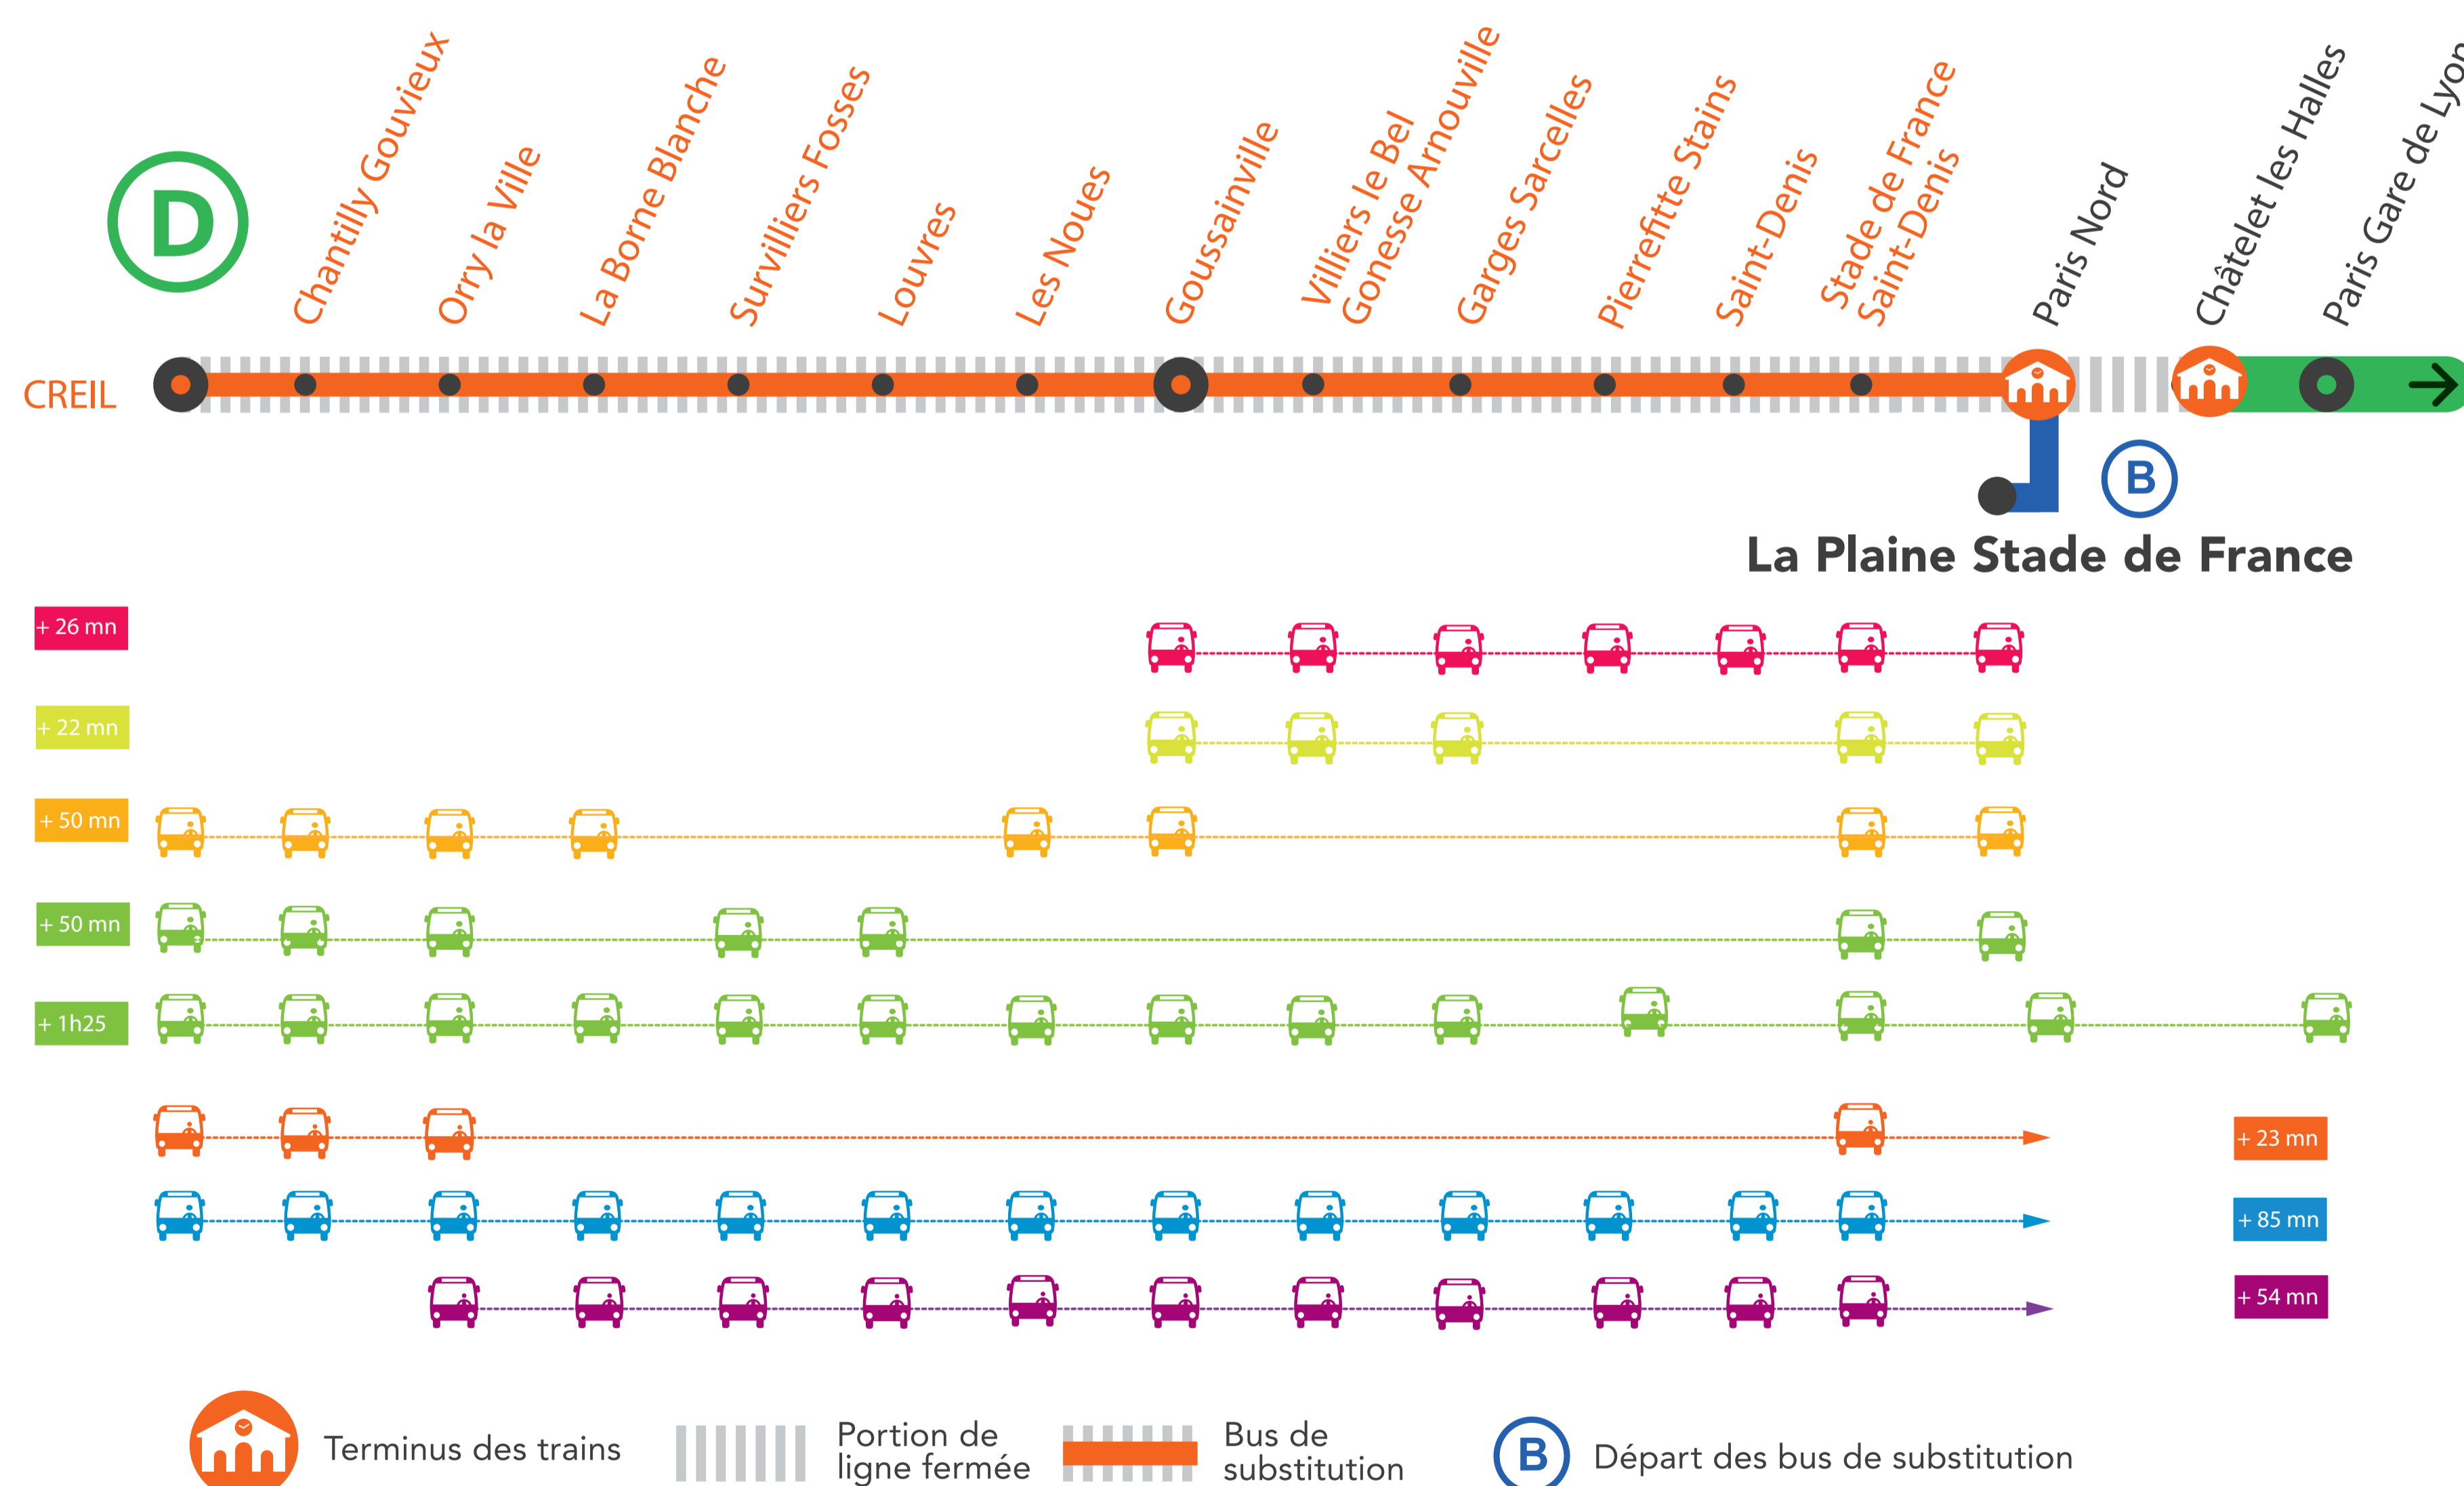

# INFO TRAVAUX

**AUCUN TRAIN  
DE CREIL À PARIS  
À PARTIR DE 22H30**

**AUCUN TRAIN  
DE PARIS À CREIL\*  
À PARTIR DE 23H30**

**DU LUNDI AU JEUDI**

\* Départ des bus de la **Gare La Plaine Stade de France RER B** à partir de 00h20.

➔ À partir de 22H30 les trains ont pour origine et terminus Châtelet les Halles.

**JANVIER**

**13  
au 16**

**+ D'INFORMATION**

- ➔ sur l'assistant (Appli) SNCF ➔ sur transilien.com
- ➔ sur maligned.transilien.com ➔ en gare
- ➔ sur @RERD\_SNCF 🐦

**PREMIERS ET DERNIERS TRAINS**

GARES de départ par ordre alphabétique	DIRECTION	DERNIER TRAIN	PREMIER TRAIN
Chantilly Gouvieux	→ Paris Gare de Lyon	21:43	4:47
	→ Creil	23:13	5:43
Creil	→ Paris Gare de Lyon	21:34	4:39
	→ Paris Gare de Lyon	22:49	5:09
Garges Sarcelles	→ Creil	22:39	5:10
	→ Paris Gare de Lyon	22:41	5:01
Goussainville	→ Creil	22:49	5:19
	→ Paris Gare de Lyon	22:26	4:56
La Borne Blanche	→ Creil	23:03	5:34
	→ Paris Gare de Lyon	22:38	5:08
Les Noues	→ Creil	22:51	5:22
	→ Paris Gare de Lyon	22:34	5:04
Louvres	→ Creil	22:54	5:25

GARES de départ par ordre alphabétique	DIRECTION	DERNIER TRAIN	PREMIER TRAIN
Orry la Ville	→ Paris Gare de Lyon	22:22	4:52
	→ Creil	23:07	5:38
Pierrefitte Stains	→ Paris Gare de Lyon	22:52	5:12
	→ Creil	22:36	5:06
Saint-Denis	→ Paris Gare de Lyon	22:57	5:17
	→ Creil	22:31	5:01
Stade de France St-Denis	→ Paris Gare de Lyon	23:00	5:20
	→ Creil	22:28	4:58
Survilliers   Fosses	→ Paris Gare de Lyon	22:29	4:59
	→ Creil	23:00	5:30
Villiers-le-Bel	→ Paris Gare de Lyon	22:45	5:05
	→ Creil	22:44	5:14