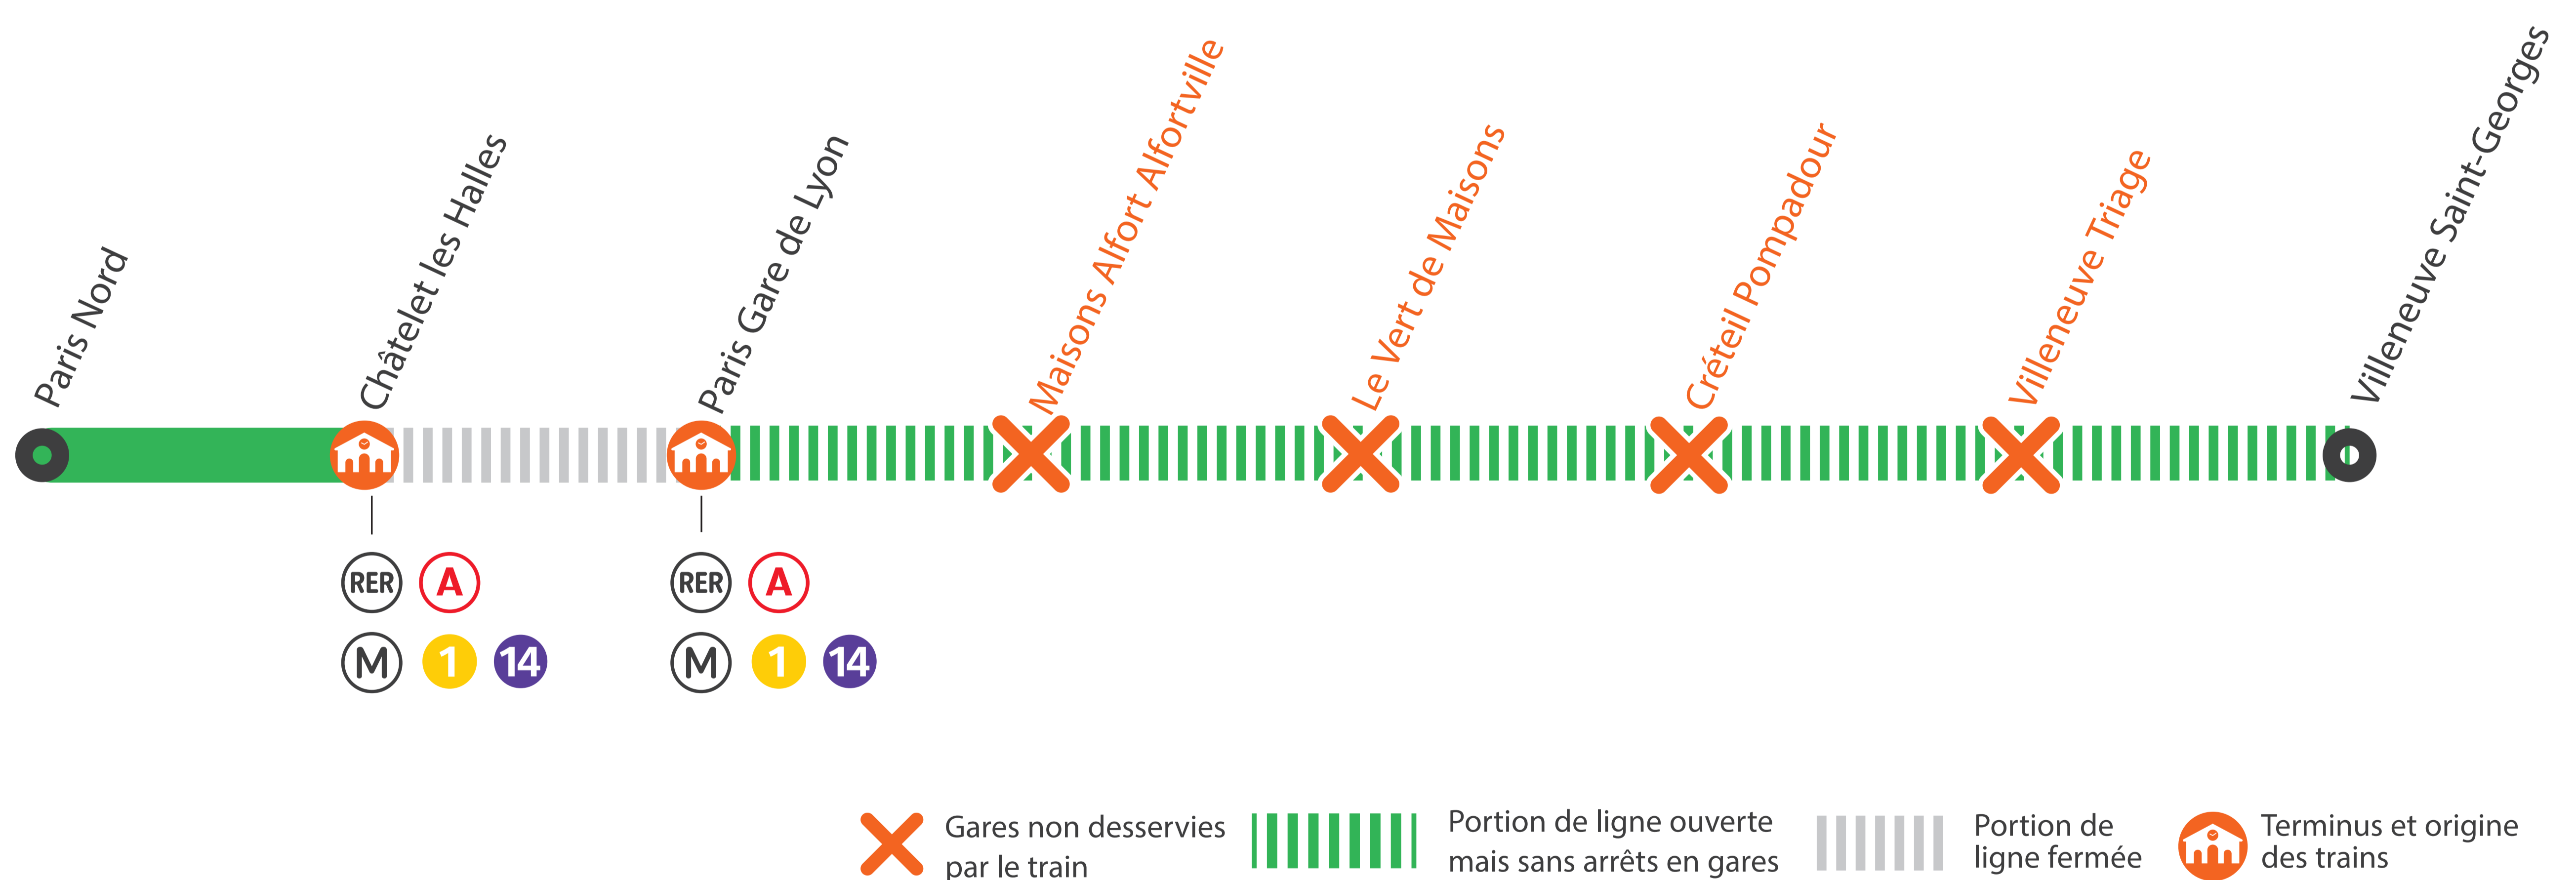

INFO TRAVAUX

RER D FERMÉ À PARTIR DE 22H30 ENTRE PARIS GARE DE LYON ET CHÂTELET LES HALLES DU LUNDI AU JEUDI

JANVIER

6
au 30

+ D'INFORMATION

- sur l'assistant (Appli) SNCF
- sur [transilien.com](https://www.transilien.com)
- sur maligneD.transilien.com
- en gare
- sur [@RERD_SNCF](https://twitter.com/RERD_SNCF)

➤ Les trains sont terminus et origine Paris Gare de Lyon Grandes Lignes.

➤ Les trains sont terminus et origine Châtelet les Halles.