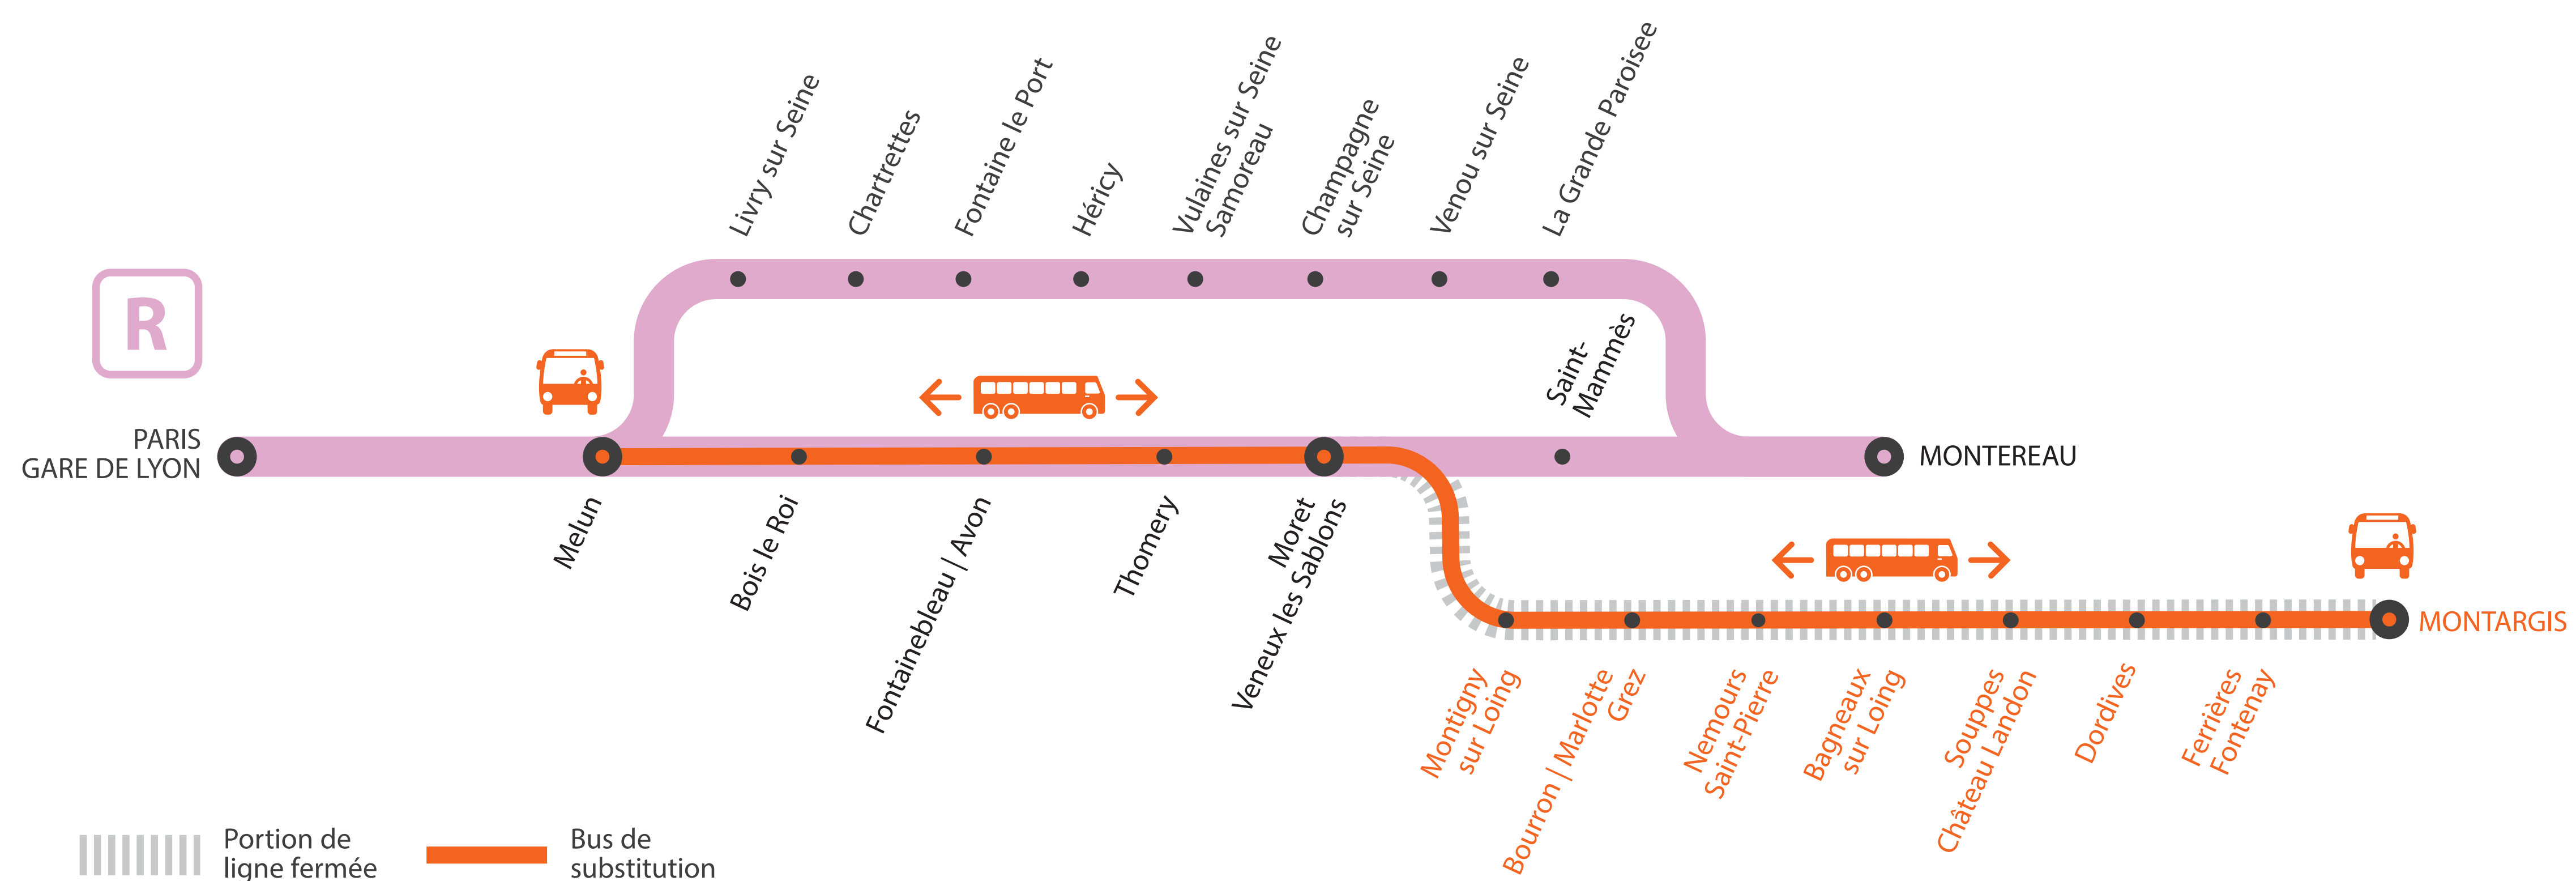

INFO TRAVAUX

AUCUN TRAIN ENTRE MELUN ET MONTARGIS À PARTIR DE 23H DE LUNDI À VENDREDI

JANVIER

6
au 10

+ D'INFORMATION

- sur l'assistant (Appli) SNCF
- sur transilien.com
- sur maligneR.transilien.com
- en gare
- sur @LigneR_SNCF

BUS DE SUBSTITUTION / ALLONGEMENT DE TRAJET

Melun ↔ Montargis

+ 15MIN
à + 1H25

HORAIRES PREMIERS ET DERNIERS TRAINS

MA GARE DE DÉPART	DIRECTION	DERNIER TRAIN*	PREMIER TRAIN*
PARIS GARE DE LYON	MONTARGIS	22:16	6:16
MELUN	PARIS GARE DE LYON	0:15	5:56
	MONTARGIS	22:43	6:43
BOIS LE ROI	PARIS GARE DE LYON	23:09	5:50
	MONTARGIS	22:49	6:49
FONTAINEBLEAU-AVON	PARIS GARE DE LYON	23:02	5:43
	MONTARGIS	22:56	6:56
THOMERY	PARIS GARE DE LYON	22:57	5:38
	MONTARGIS	23:00	7:00
MORET-VEUX-LES-SABLONS	PARIS GARE DE LYON	22:53	5:34
	MONTARGIS	23:05	7:05
MONTIGNY-SUR-LOING	PARIS GARE DE LYON	22:45	5:26
	MONTARGIS	23:12	7:12

* Les horaires peuvent être modifiés et changent le samedi

MA GARE DE DÉPART	DIRECTION	DERNIER TRAIN	PREMIER TRAIN*
BOURRON-MARLOTTE-GREZ	PARIS GARE DE LYON	22:41	5:22
	MONTARGIS	23:16	7:16
NEMOURS-ST-PIERRE	PARIS GARE DE LYON	22:34	5:15
	MONTARGIS	23:23	7:23
BAGNEAUX-SUR-LOING	PARIS GARE DE LYON	22:29	5:10
	MONTARGIS	23:28	7:28
SOUPPES-CHÂTEAU-LANDON	PARIS GARE DE LYON	22:22	5:03
	MONTARGIS	23:35	7:35
DORDIVES	PARIS GARE DE LYON	22:17	4:58
	MONTARGIS	23:40	7:40
FERRIÈRES-FONTENAY	PARIS GARE DE LYON	22:12	4:53
	MONTARGIS	23:46	7:46
MONTARGIS	PARIS GARE DE LYON	22:02	4:43

* Les horaires peuvent être modifiés et changent le samedi

AUCUN TRAIN À PARTIR DE 23H00 ENTRE MELUN ET MONTARGIS

DU LUNDI 6 AU VENDREDI 10 JANVIER

Montargis/Montereau > Paris Gare de Lyon

À partir de 23h à Montargis, aucun train au départ de Montargis à destination de Paris Lyon, train origine Melun.