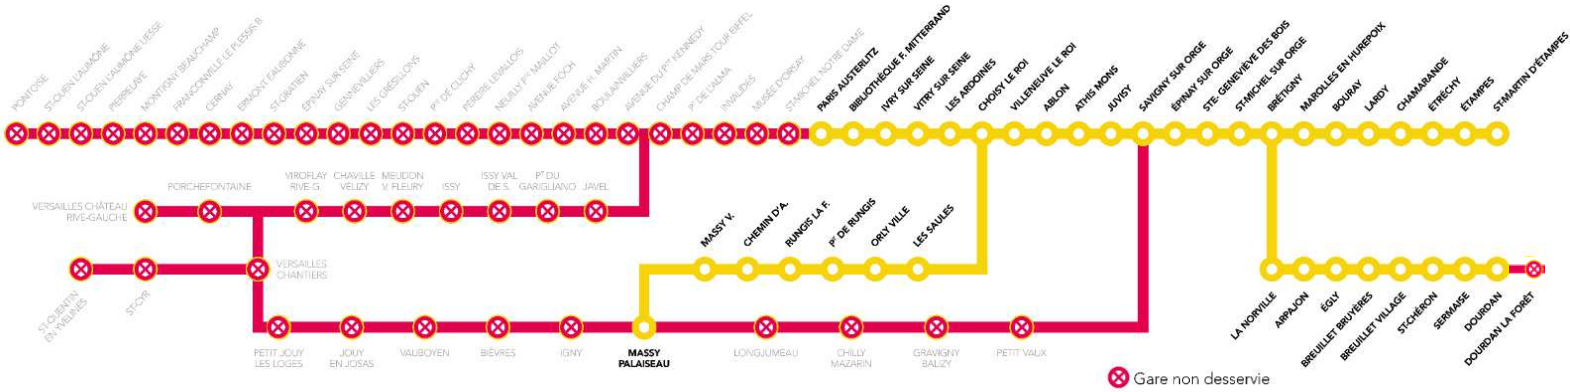

transilien.com

- Trouvez vos horaires de trains dans la rubrique « itinéraires »
- Vérifiez les horaires avant de partir dans la rubrique « prochains départs »

Appli Assistant SNCF

- Trouvez vos horaires de trains dans la rubrique « itinéraires »
- Vérifiez les horaires avant de partir dans la rubrique « gare »

GRÈVE NATIONALE INTERPROFESSIONNELLE TRAFIC PERTURBÉ SUR LA LIGNE C Mardi 31 décembre 2019

PARIS AUSTERLITZ SURFACE <-> MASSY PALAISEAU

Nom du train	MONA	MONA	MONA	MONA	MONA	MONA	MONA	MONA	MONA	MONA	MONA	MONA
PARIS AUSTERLITZ Surface	6:35	7:05	7:35	8:05	8:35	16:35	17:05	17:35	18:05	18:35	19:05	19:35
BIBLIOTHEQUE FRANÇOIS MITTERRAND	6:39	7:09	7:39	8:09	8:39	16:39	17:09	17:39	18:09	18:39	19:09	19:39
IVRY SUR SEINE	6:43	7:13	7:43	8:13	8:43	16:43	17:13	17:43	18:13	18:43	19:13	19:43
VITRY SUR SEINE	6:47	7:17	7:47	8:17	8:47	16:47	17:17	17:47	18:17	18:47	19:17	19:47
LES ARDOINES	6:50	7:20	7:50	8:20	8:50	16:50	17:20	17:50	18:20	18:50	19:20	19:50
CHOISY LE ROI	6:54	7:24	7:54	8:24	8:54	16:54	17:24	17:54	18:24	18:54	19:24	19:54
LES SAULES	6:57	7:27	7:57	8:27	8:57	16:57	17:27	17:57	18:27	18:57	19:27	19:57
ORLY VILLE	7:00	7:30	8:00	8:30	9:00	17:00	17:30	18:00	18:30	19:00	19:30	20:00
PONT DE RUNGIS AEROPORT D'ORLY	7:04	7:34	8:04	8:34	9:04	17:04	17:34	18:04	18:34	19:04	19:34	20:04
RUNGIS LA FRATERNELLE	7:06	7:36	8:06	8:36	9:06	17:06	17:36	18:06	18:36	19:06	19:36	20:06
CHEMIN D'ANTONY	7:10	7:40	8:10	8:40	9:10	17:10	17:40	18:10	18:40	19:10	19:40	20:10
MASSY VERRIERES	7:14	7:44	8:14	8:44	9:14	17:14	17:44	18:14	18:44	19:14	19:44	20:14
MASSY PALAISEAU	7:19	7:49	8:19	8:49	9:19	17:19	17:49	18:19	18:49	19:19	19:49	20:19