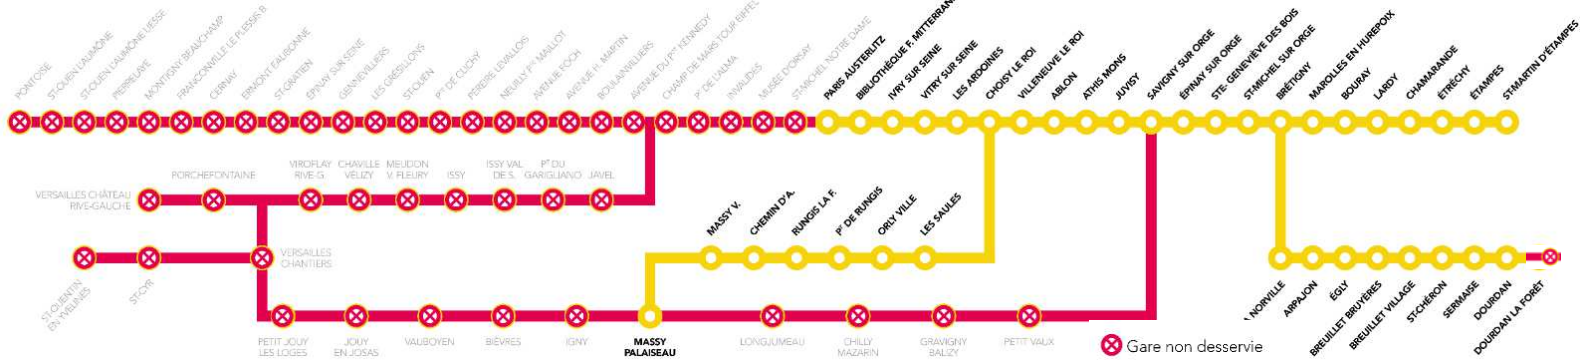

GRÈVE NATIONALE INTERPROFESSIONNELLE TRAFIC PERTURBÉ SUR LA LIGNE C Mardi 31 décembre 2019

PARIS AUSTERLITZ SURFACE <-> JUVISY <-> BRETAGNE

Nom du train	JOAX	JOAX	JOAX	JOAX	JOAX	BOAX	BOAX	BOAX	BOAX	BOAX	BOAX	BOAX	BOAX	JOAX	JOAX	JOAX	JOAX	JOAX	JOAX	BALI	BALI	JOAX	BALI	BALI	JOAX	BALI
PARIS AUSTERLITZ Surface	6:20	6:50	7:20	7:50	8:20	9:35	10:35	11:35	12:35	13:35	14:35	15:35	16:20	16:50	17:20	17:50	18:20	18:50	18:55	19:10	19:20	19:25	19:40	19:50	19:55	
BIBLIOTHEQUE FRANÇOIS MITTERRAND	6:24	6:54	7:24	7:54	8:24	9:39	10:39	11:39	12:39	13:39	14:39	15:39	16:24	16:54	17:24	17:54	18:24	18:54	18:59	19:14	19:24	19:29	19:44	19:54	19:59	
IVRY SUR SEINE	6:28	6:58	7:28	7:58	8:28	9:43	10:43	11:43	12:43	13:43	14:43	15:43	16:28	16:58	17:28	17:58	18:28	18:58			19:28			19:58		
VITRY SUR SEINE	6:32	7:02	7:32	8:02	8:32	9:47	10:47	11:47	12:47	13:47	14:47	15:47	16:32	17:02	17:32	18:02	18:32	19:02			19:32			20:02		
LES ARDOINES	6:35	7:05	7:35	8:05	8:35	9:50	10:50	11:50	12:50	13:50	14:50	15:50	16:35	17:05	17:35	18:05	18:35	19:05			19:35			20:05		
CHOISY LE ROI	6:39	7:09	7:39	8:09	8:39	9:53	10:53	11:53	12:53	13:53	14:53	15:53	16:39	17:09	17:39	18:09	18:39	19:09			19:39			20:09		
VILLENEUVE LE ROI	6:42	7:12	7:42	8:12	8:42	9:57	10:57	11:57	12:57	13:57	14:57	15:57	16:42	17:12	17:42	18:12	18:42	19:12			19:42			20:12		
ABLON	6:45	7:15	7:45	8:15	8:45	10:00	11:00	12:00	13:00	14:00	15:00	16:00	16:45	17:15	17:45	18:15	18:45	19:15			19:45			20:15		
ATHIS MONS	6:48	7:18	7:48	8:18	8:48	10:03	11:03	12:03	13:03	14:03	15:03	16:03	16:48	17:18	17:48	18:18	18:48	19:18			19:48			20:18		
JUVISY	6:52	7:22	7:52	8:22	8:52	10:06	11:06	12:06	13:06	14:06	15:06	16:06	16:52	17:22	17:52	18:22	18:52	19:22	19:11	19:26	19:52	19:41	19:56	20:22	20:11	
SAVIGNY SUR ORGE						10:10	11:10	12:10	13:10	14:10	15:10	16:10								19:15	19:30		19:45	20:00	20:15	
EPINAY SUR ORGE						10:13	11:13	12:13	13:13	14:13	15:13	16:13								19:18	19:33		19:48	20:03	20:18	
SAINTE GENEVIEVE DES BOIS						10:16	11:16	12:16	13:16	14:16	15:16	16:16								19:21	19:36		19:51	20:06	20:21	
SAINT-MICHEL SUR ORGE						10:20	11:20	12:20	13:20	14:20	15:20	16:20								19:26	19:41		19:56	20:11	20:26	
BRETAGNE						10:24	11:24	12:24	13:24	14:24	15:24	16:24								19:29	19:44		19:59	20:14	20:29	