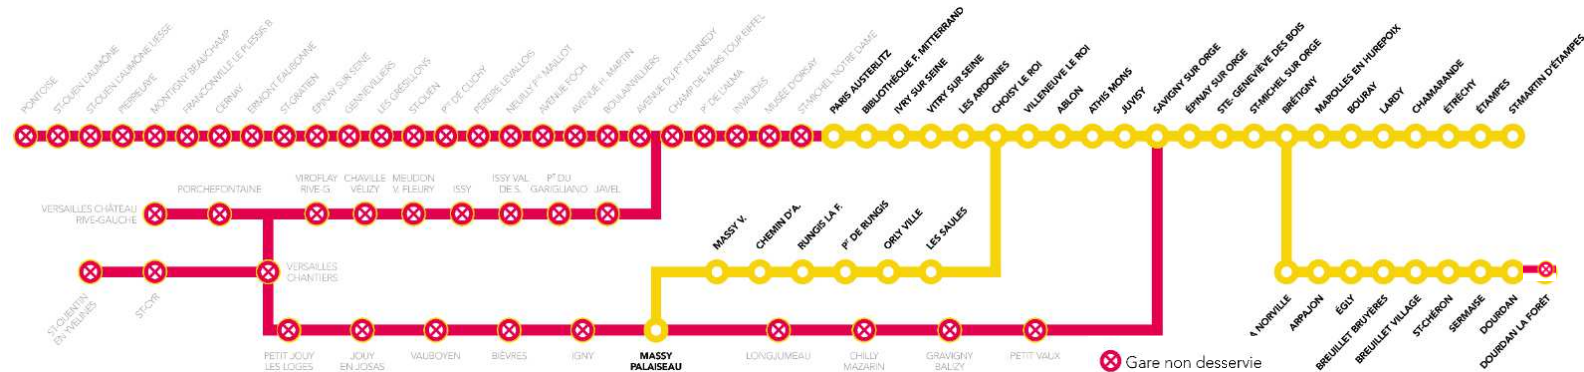

GRÈVE NATIONALE INTERPROFESSIONNELLE

TRAFIC PERTURBÉ SUR LA LIGNE C Lundi 30 décembre 2019

PARIS AUSTERLITZ SURFACE <-> DOURDAN

Nom du train	DEBA	DEBA	DEBA	DEBA	DEBA	DEBA	DEBA	DEBA	DEBA	DEBA	DEBA	DEBA	DEBA
PARIS AUSTERLITZ Surface	6:14	6:40	7:10	7:40	8:10	16:10	16:40	17:10	17:40	18:10	18:40		
BIBLIOTHEQUE FRANÇOIS MITTERRAND	6:18	6:44	7:14	7:44	8:14	16:14	16:44	17:14	17:44	18:14	18:44		
JUVISY	6:30	6:56	7:26	7:56	8:26	16:26	16:56	17:26	17:56	18:26	18:56		
SAVIGNY SUR ORGE	6:34	7:00	7:30	8:00	8:30	16:30	17:00	17:30	18:00	18:30	19:00		
EPINAY SUR ORGE	6:37	7:03	7:33	8:03	8:33	16:33	17:03	17:33	18:03	18:33	19:03		
SAINTE GENEVIEVE DES BOIS	6:40	7:06	7:36	8:06	8:36	16:36	17:06	17:36	18:06	18:36	19:06		
SAINT-MICHEL SUR ORGE	6:45	7:11	7:41	8:11	8:41	16:41	17:11	17:41	18:11	18:41	19:11		
BRETIGNY	6:48	7:14	7:44	8:14	8:44	16:44	17:14	17:44	18:14	18:44	19:14		
NORVILLE SAINT-GERMAIN LES ARPAJON (LA)	6:53	7:19	7:49	8:19	8:49	16:49	17:19	17:49	18:19	18:49	19:19		
ARPAJON	6:56	7:22	7:52	8:22	8:52	16:52	17:22	17:52	18:22	18:52	19:22		
EGLY	6:58	7:24	7:54	8:24	8:54	16:54	17:24	17:54	18:24	18:54	19:24		
BREUILLET BRUYERES LE CHATEL	7:01	7:27	7:57	8:27	8:57	16:57	17:27	17:57	18:27	18:57	19:27		
BREUILLET VILLAGE	7:04	7:30	8:00	8:30	9:00	17:00	17:30	18:00	18:30	19:00	19:30		
SAINT-CHERON	7:09	7:35	8:05	8:35	9:05	17:05	17:35	18:05	18:35	19:05	19:35		
SERMAISE	7:13	7:39	8:09	8:39	9:09	17:09	17:39	18:09	18:39	19:09	19:39		
DOURDAN	7:18	7:44	8:14	8:44	9:14	17:14	17:44	18:14	18:44	19:14	19:44		

Nom du train	ZERA	ZERA	ZERA	ZERA	ZERA	ZERA	ZERA	ZERA	ZERA	ZERA	ZERA	ZERA	ZERA	ZERA
DOURDAN	5:13	5:43	6:13	6:43	7:13	7:43	8:13	8:43	16:13	16:43	17:13	17:43	18:13	18:43
SERMAISE	5:18	5:48	6:18	6:48	7:18	7:48	8:18	8:48	16:18	16:48	17:18	17:48	18:18	18:48
SAINT-CHERON	5:22	5:52	6:22	6:52	7:22	7:52	8:22	8:52	16:22	16:52	17:22	17:52	18:22	18:52
BREUILLET VILLAGE	5:26	5:56	6:26	6:56	7:26	7:56	8:26	8:56	16:26	16:56	17:26	17:56	18:26	18:56
BREUILLET BRUYERES LE CHATEL	5:30	6:00	6:30	7:00	7:30	8:00	8:30	9:00	16:30	17:00	17:30	18:00	18:30	19:00
EGLY	5:33	6:03	6:33	7:03	7:33	8:03	8:33	9:03	16:33	17:03	17:33	18:03	18:33	19:03
ARPAJON	5:36	6:06	6:36	7:06	7:36	8:06	8:36	9:06	16:36	17:06	17:36	18:06	18:36	19:06
NORVILLE SAINT-GERMAIN LES ARPAJON (LA)	5:39	6:09	6:39	7:09	7:39	8:09	8:39	9:09	16:39	17:09	17:39	18:09	18:39	19:09
BRETIGNY	5:45	6:15	6:45	7:15	7:45	8:15	8:45	9:15	16:45	17:15	17:44	18:14	18:44	19:14
SAINT-MICHEL SUR ORGE	5:49	6:19	6:49	7:19	7:49	8:19	8:49	9:19	16:50	17:20	17:49	18:19	18:49	19:19
SAINTE GENEVIEVE DES BOIS	5:52	6:22	6:52	7:22	7:52	8:22	8:52	9:22	16:54	17:24	17:52	18:22	18:52	19:22
EPINAY SUR ORGE	5:55	6:25	6:55	7:25	7:55	8:25	8:55	9:25	16:57	17:27	17:55	18:25	18:55	19:25
SAVIGNY SUR ORGE	5:58	6:28	6:58	7:28	7:58	8:28	8:58	9:28	17:00	17:30	17:58	18:28	18:58	19:28
JUVISY	6:03	6:33	7:03	7:33	8:03	8:33	9:03	9:33	17:04	17:34	18:02	18:32	19:02	19:32
BIBLIOTHEQUE FRANÇOIS MITTERRAND	6:17	6:47	7:17	7:47	8:17	8:47	9:17	9:47	17:17	17:47	18:17	18:47	19:17	19:47
PARIS AUSTERLITZ Surface	6:19	6:49	7:19	7:49	8:19	8:49	9:19	9:49	17:19	17:49	18:19	18:49	19:19	19:49

transilien.com

Appli Assistant SNCF