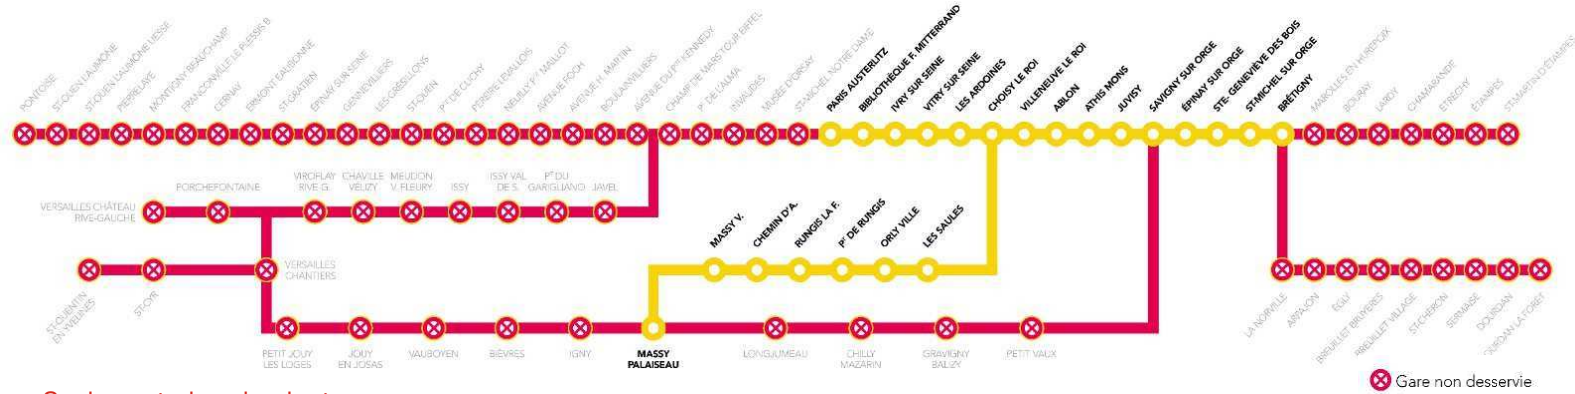

GRÈVE NATIONALE INTERPROFESSIONNELLE TRAFIC PERTURBÉ SUR LA LIGNE C Samedi 28 et Dimanche 29 décembre 2019

Seuls ces trains circulent :

Ces horaires sont susceptibles d'évoluer. Avant votre départ, vérifiez votre trajet sur transilien.com ou l'Appli Assistant SNCF.

PARIS AUSTERLITZ SURFACE <> MASSY PALAISEAU

Nom du train	MONA	MONA	MONA	MONA	MONA	MONA	MONA	MONA	MONA	MONA	MONA	MONA
PARIS AUSTERLITZ	7:50	8:20	8:50	9:20	9:50	16:20	16:50	17:20	17:50	18:20	18:50	19:20
BIBLIOTHEQUE FRANÇOIS MITTERRAND	7:54	8:24	8:54	9:24	9:54	16:24	16:54	17:24	17:54	18:24	18:54	19:24
IVRY SURSEINE	7:58	8:28	8:58	9:28	9:58	16:28	16:58	17:28	17:58	18:28	18:58	19:28
VITRY SURSEINE	8:02	8:32	9:02	9:32	10:02	16:32	17:02	17:32	18:02	18:32	19:02	19:32
LES ARDOINES	8:05	8:35	9:05	9:35	10:05	16:35	17:05	17:35	18:05	18:35	19:05	19:35
CHOISY LEROI	8:09	8:39	9:09	9:39	10:09	16:39	17:09	17:39	18:09	18:39	19:09	19:39
LES SAULES	8:12	8:42	9:12	9:42	10:12	16:42	17:12	17:42	18:12	18:42	19:12	19:42
ORLY VILLE	8:15	8:45	9:15	9:45	10:15	16:45	17:15	17:45	18:15	18:45	19:15	19:45
PONT DE RUNGIS AEROPORT D'ORLY	8:19	8:49	9:19	9:49	10:19	16:49	17:19	17:49	18:19	18:49	19:19	19:49
RUNGIS LA FRATERNELLE	8:22	8:52	9:22	9:52	10:22	16:52	17:22	17:52	18:22	18:52	19:22	19:52
CHEMIN D'ANTONY	8:26	8:56	9:26	9:56	10:26	16:56	17:26	17:56	18:26	18:56	19:26	19:56
MASSY VERRIERES	8:30	9:00	9:30	10:00	10:30	17:00	17:30	18:00	18:30	19:00	19:30	20:00
MASSY PALAISEAU	8:33	9:03	9:33	10:03	10:33	17:03	17:33	18:03	18:33	19:03	19:33	20:03