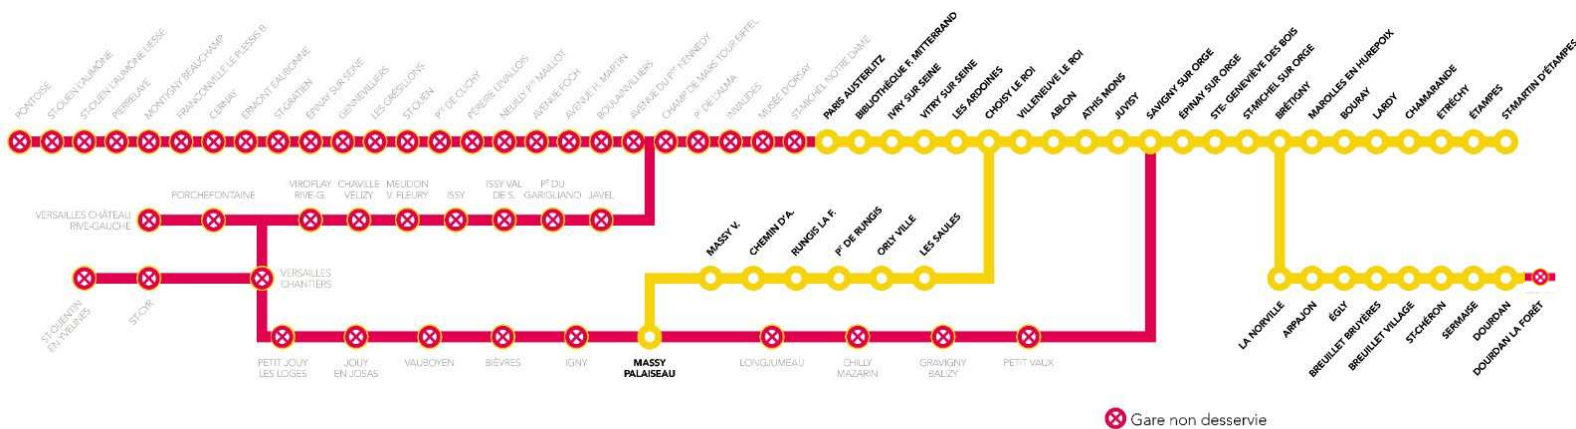

GRÈVE NATIONALE INTERPROFESSIONNELLE TRAFIC PERTURBÉ SUR LA LIGNE C

Vendredi 27 décembre 2019

PARIS AUSTERLITZ SURFACE <-> JUVISY <-> BRETAGNE

Nom du train	JOAX	JOAX	JOAX	JOAX	JOAX	BALI	BALI	BALI	BALI	BALI	BALI	BALI	JOAX	JOAX	JOAX	JOAX	JOAX	JOAX	BALI	BALI	JOAX	BALI	BALI	JOAX	BALI
PARIS AUSTERLITZ Surface	6:20	6:50	7:20	7:50	8:20	9:35	10:35	11:35	12:35	13:35	14:35	15:35	16:20	16:50	17:20	17:50	18:20	18:50	18:55	19:10	19:20	19:25	19:40	19:50	19:55
BIBLIOTHEQUE FRANÇOIS MITTERRAND	6:24	6:54	7:24	7:54	8:24	9:39	10:39	11:39	12:39	13:39	14:39	15:39	16:24	16:54	17:24	17:54	18:24	18:54	18:59	19:14	19:24	19:29	19:44	19:54	19:59
IVRY SUR SEINE	6:28	6:58	7:28	7:58	8:28	9:43	10:43	11:43	12:43	13:43	14:43	15:43	16:28	16:58	17:28	17:58	18:28	18:58			19:28				19:58
VITRY SUR SEINE	6:32	7:02	7:32	8:02	8:32	9:47	10:47	11:47	12:47	13:47	14:47	15:47	16:32	17:02	17:32	18:02	18:32	19:02			19:32				20:02
LES ARDOINES	6:35	7:05	7:35	8:05	8:35	9:50	10:50	11:50	12:50	13:50	14:50	15:50	16:35	17:05	17:35	18:05	18:35	19:05			19:35				20:05
CHOISY LE ROI	6:39	7:09	7:39	8:09	8:39	9:53	10:53	11:53	12:53	13:53	14:53	15:53	16:39	17:09	17:39	18:09	18:39	19:09			19:39				20:09
VILLENEUVE LE ROI	6:42	7:12	7:42	8:12	8:42	9:57	10:57	11:57	12:57	13:57	14:57	15:57	16:42	17:12	17:42	18:12	18:42	19:12			19:42				20:12
ABLON	6:45	7:15	7:45	8:15	8:45	10:00	11:00	12:00	13:00	14:00	15:00	16:00	16:45	17:15	17:45	18:15	18:45	19:15			19:45				20:15
ATHIS MONS	6:48	7:18	7:48	8:18	8:48	10:03	11:03	12:03	13:03	14:03	15:03	16:03	16:48	17:18	17:48	18:18	18:48	19:18			19:48				20:18
JUVISY	6:52	7:22	7:52	8:22	8:52	10:06	11:06	12:06	13:06	14:06	15:06	16:06	16:52	17:22	17:52	18:22	18:52	19:22	19:11	19:26	19:52	19:41	19:56	20:22	20:11
SAVIGNY SUR ORGE						10:10	11:10	12:10	13:10	14:10	15:10	16:10							19:15	19:30		19:45	20:00		20:15
EPINAY SUR ORGE						10:13	11:13	12:13	13:13	14:13	15:13	16:13							19:18	19:33		19:48	20:03		20:18
SAINTE GENEVIEVE DES BOIS						10:16	11:16	12:16	13:16	14:16	15:16	16:16							19:21	19:36		19:51	20:06		20:21
SAINT-MICHEL SUR ORGE						10:20	11:20	12:20	13:20	14:20	15:20	16:20							19:26	19:41		19:56	20:11		20:26
BRETAGNE						10:24	11:24	12:24	13:24	14:24	15:24	16:24							19:29	19:44		19:59	20:14		20:29