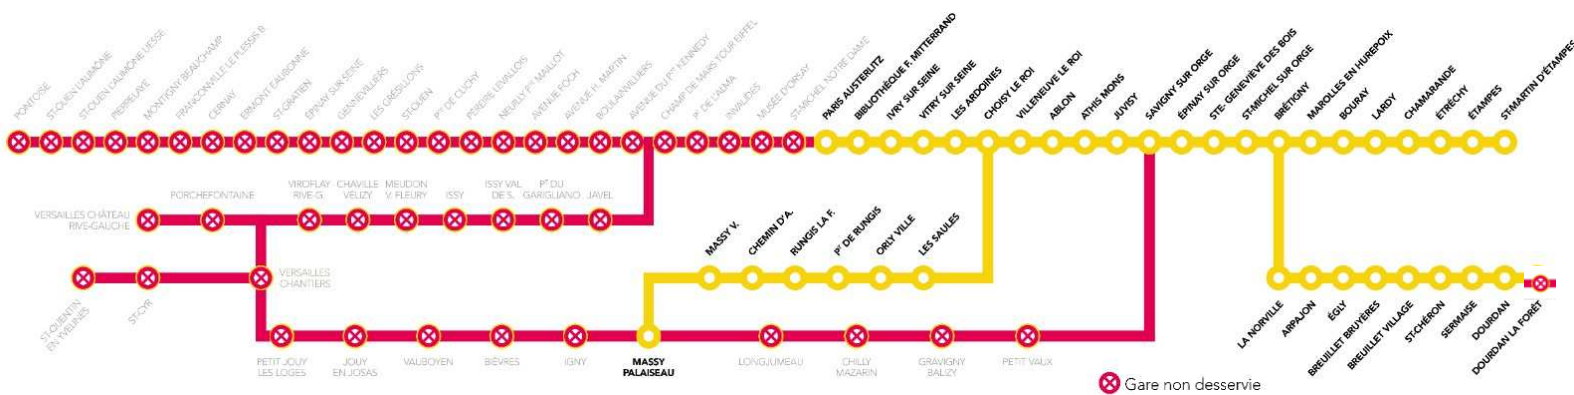

GRÈVE NATIONALE INTERPROFESSIONNELLE TRAFIC PERTURBÉ SUR LA LIGNE C

Vendredi 27 décembre 2019

PARIS AUSTERLITZ SURFACE <> DOURDAN

Nom du train	DEBA	DEBA	DEBA	DEBA	DEBA	DEBA	DEBA	DEBA	DEBA	DEBA	DEBA	DEBA	DEBA
PARIS AUSTERLITZ Surface	6:14	6:40	7:10	7:40	8:10	16:10	16:40	17:10	17:40	18:10	18:40		
BIBLIOTHEQUE FRANÇOIS MITTERRAND	6:18	6:44	7:14	7:44	8:14	16:14	16:44	17:14	17:44	18:14	18:44		
JUVISY	6:30	6:56	7:26	7:56	8:26	16:26	16:56	17:26	17:56	18:26	18:56		
SAVIGNY SUR ORGE	6:34	7:00	7:30	8:00	8:30	16:30	17:00	17:30	18:00	18:30	19:00		
EPINAY SUR ORGE	6:37	7:03	7:33	8:03	8:33	16:33	17:03	17:33	18:03	18:33	19:03		
SAINTE GENEVIEVE DES BOIS	6:40	7:06	7:36	8:06	8:36	16:36	17:06	17:36	18:06	18:36	19:06		
SAINT-MICHEL SUR ORGE	6:45	7:11	7:41	8:11	8:41	16:41	17:11	17:41	18:11	18:41	19:11		
BRETIIGNY	6:48	7:14	7:44	8:14	8:44	16:44	17:14	17:44	18:14	18:44	19:14		
NORVILLE SAINT-GERMAIN LES ARPAJON (LA)	6:53	7:19	7:49	8:19	8:49	16:49	17:19	17:49	18:19	18:49	19:19		
ARPAJON	6:56	7:22	7:52	8:22	8:52	16:52	17:22	17:52	18:22	18:52	19:22		
EGLY	6:58	7:24	7:54	8:24	8:54	16:54	17:24	17:54	18:24	18:54	19:24		
BREUILLET BRUYERES LE CHATEL	7:01	7:27	7:57	8:27	8:57	16:57	17:27	17:57	18:27	18:57	19:27		
BREUILLET VILLAGE	7:04	7:30	8:00	8:30	9:00	17:00	17:30	18:00	18:30	19:00	19:30		
SAINT-CHERON	7:09	7:35	8:05	8:35	9:05	17:05	17:35	18:05	18:35	19:05	19:35		
SERMAISE	7:13	7:39	8:09	8:39	9:09	17:09	17:39	18:09	18:39	19:09	19:39		
DOURDAN	7:18	7:44	8:14	8:44	9:14	17:14	17:44	18:14	18:44	19:14	19:44		

Nom du train	ZERA	ZERA	ZERA	ZERA	ZERA	ZERA	ZERA	ZERA	ZERA	ZERA	ZERA	ZERA	ZERA	ZERA
DOURDAN	5:13	5:43	6:13	6:43	7:13	7:43	8:13	8:43	16:13	16:43	17:13	17:43	18:13	18:43
SERMAISE	5:18	5:48	6:18	6:48	7:18	7:48	8:18	8:48	16:18	16:48	17:18	17:48	18:18	18:48
SAINT-CHERON	5:22	5:52	6:22	6:52	7:22	7:52	8:22	8:52	16:22	16:52	17:22	17:52	18:22	18:52
BREUILLET VILLAGE	5:26	5:56	6:26	6:56	7:26	7:56	8:26	8:56	16:26	16:56	17:26	17:56	18:26	18:56
BREUILLET BRUYERES LE CHATEL	5:30	6:00	6:30	7:00	7:30	8:00	8:30	9:00	16:30	17:00	17:30	18:00	18:30	19:00
EGLY	5:33	6:03	6:33	7:03	7:33	8:03	8:33	9:03	16:33	17:03	17:33	18:03	18:33	19:03
ARPAJON	5:36	6:06	6:36	7:06	7:36	8:06	8:36	9:06	16:36	17:06	17:36	18:06	18:36	19:06
NORVILLE SAINT-GERMAIN LES ARPAJON (LA)	5:39	6:09	6:39	7:09	7:39	8:09	8:39	9:09	16:39	17:09	17:39	18:09	18:39	19:09
BRETIIGNY	5:45	6:15	6:45	7:15	7:45	8:15	8:45	9:15	16:45	17:15	17:44	18:14	18:44	19:14
SAINT-MICHEL SUR ORGE	5:49	6:19	6:49	7:19	7:49	8:19	8:49	9:19	16:50	17:20	17:49	18:19	18:49	19:19
SAINTE GENEVIEVE DES BOIS	5:52	6:22	6:52	7:22	7:52	8:22	8:52	9:22	16:54	17:24	17:52	18:22	18:52	19:22
EPINAY SUR ORGE	5:55	6:25	6:55	7:25	7:55	8:25	8:55	9:25	16:57	17:27	17:55	18:25	18:55	19:25
SAVIGNY SUR ORGE	5:58	6:28	6:58	7:28	7:58	8:28	8:58	9:28	17:00	17:30	17:58	18:28	18:58	19:28
JUVISY	6:03	6:33	7:03	7:33	8:03	8:33	9:03	9:33	17:04	17:34	18:02	18:32	19:02	19:32
BIBLIOTHEQUE FRANÇOIS MITTERRAND	6:17	6:47	7:17	7:47	8:17	8:47	9:17	9:47	17:17	17:47	18:17	18:47	19:17	19:47
PARIS AUSTERLITZ Surface	6:19	6:49	7:19	7:49	8:19	8:49	9:19	9:49	17:19	17:49	18:19	18:49	19:19	19:49

transilien.com

Appli Assistant SNCF