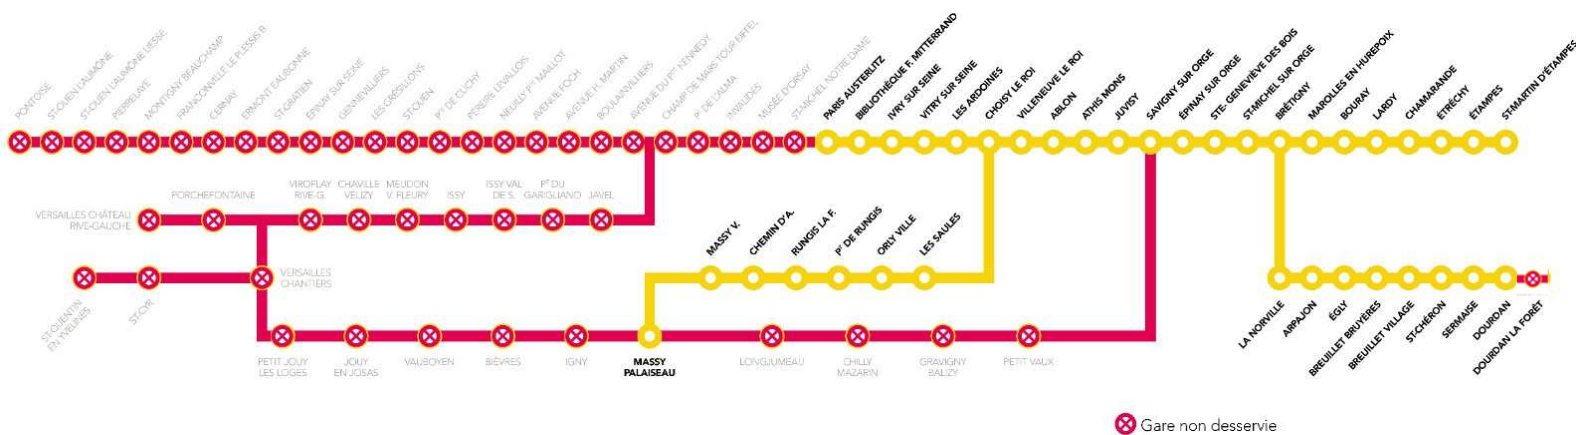

transilien.com

Appli Assistant SNCF

- Trouvez vos horaires de trains dans la rubrique « itinéraires »
- Vérifiez les horaires avant de partir dans la rubrique « prochains départs »

- Trouvez vos horaires de trains dans la rubrique « itinéraires »
- Vérifiez les horaires avant de partir dans la rubrique « gare »

GRÈVE NATIONALE INTERPROFESSIONNELLE TRAFIC PERTURBÉ SUR LA LIGNE C

Vendredi 27 décembre 2019

X Gare non desservie

PARIS AUSTERLITZ SURFACE <-> MASSY PALAISEAU

Nom du train	MONA	MONA	MONA	MONA	MONA	MONA	MONA	MONA	MONA	MONA	MONA	MONA
PARIS AUSTERLITZ Surface	6:35	7:05	7:35	8:05	8:35	16:35	17:05	17:35	18:05	18:35	19:05	19:35
BIBLIOTHEQUE FRANCOIS MITTERRAND	6:39	7:09	7:39	8:09	8:39	16:39	17:09	17:39	18:09	18:39	19:09	19:39
IVRY SUR SEINE	6:43	7:13	7:43	8:13	8:43	16:43	17:13	17:43	18:13	18:43	19:13	19:43
VITRY SUR SEINE	6:47	7:17	7:47	8:17	8:47	16:47	17:17	17:47	18:17	18:47	19:17	19:47
LES ARDOINES	6:50	7:20	7:50	8:20	8:50	16:50	17:20	17:50	18:20	18:50	19:20	19:50
CHOISY LE ROI	6:54	7:24	7:54	8:24	8:54	16:54	17:24	17:54	18:24	18:54	19:24	19:54
LES SAULES	6:57	7:27	7:57	8:27	8:57	16:57	17:27	17:57	18:27	18:57	19:27	19:57
ORLY VILLE	7:00	7:30	8:00	8:30	9:00	17:00	17:30	18:00	18:30	19:00	19:30	20:00
PONT DE RUNGIS AEROPORT D'ORLY	7:04	7:34	8:04	8:34	9:04	17:04	17:34	18:04	18:34	19:04	19:34	20:04
RUNGIS LA FRATERNELLE	7:06	7:36	8:06	8:36	9:06	17:06	17:36	18:06	18:36	19:06	19:36	20:06
CHEMIN D'ANTONY	7:10	7:40	8:10	8:40	9:10	17:10	17:40	18:10	18:40	19:10	19:40	20:10
MASSY VERRIERES	7:14	7:44	8:14	8:44	9:14	17:14	17:44	18:14	18:44	19:14	19:44	20:14
MASSY PALAISEAU	7:19	7:49	8:19	8:49	9:19	17:19	17:49	18:19	18:49	19:19	19:49	20:19