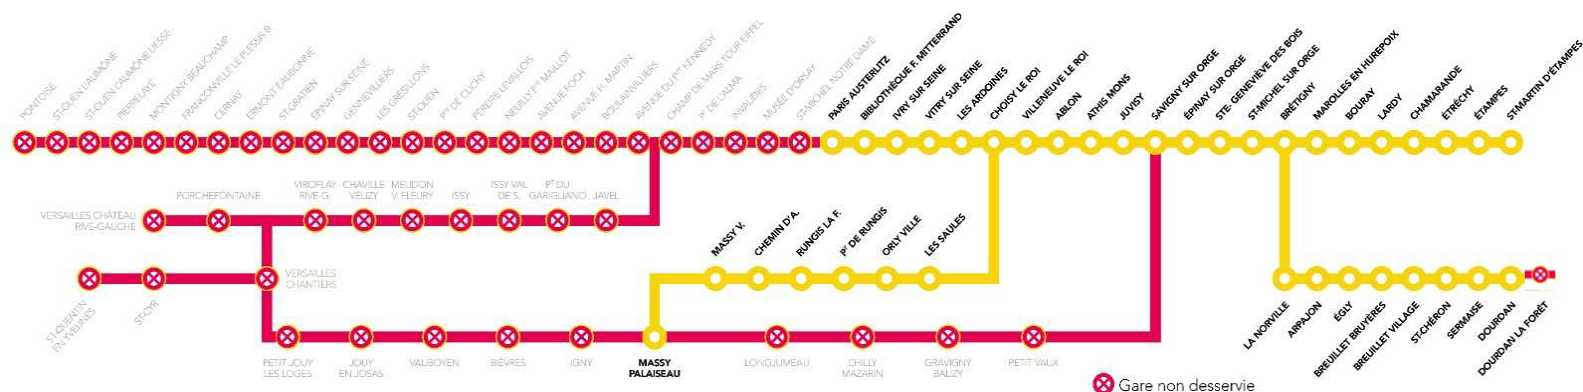

GRÈVE NATIONALE INTERPROFESSIONNELLE TRAFIC PERTURBÉ SUR LA LIGNE C

Vendredi 27 décembre 2019

PARIS AUSTERLITZ SURFACE <-> ST MARTIN D'ETAMPES

Nom du train	ELBA	ELBA	ELBA	ELBA	ELBA	ELBA	ELBA	ELBA	ELBA	ELBA
PARIS AUSTERLITZ Surface	6:25	6:55	7:25	7:55	8:25	16:25	16:55	17:25	17:55	18:25
BIBLIOTHEQUE FRANÇOIS MITTERRAND	6:29	6:59	7:29	7:59	8:29	16:29	16:59	17:29	17:59	18:29
JUVISY	6:41	7:11	7:41	8:11	8:41	16:41	17:11	17:41	18:11	18:41
SAVIGNY SUR ORGE	6:45	7:15	7:45	8:15	8:45	16:45	17:15	17:45	18:15	18:45
EPINAY SUR ORGE	6:48	7:18	7:48	8:18	8:48	16:48	17:18	17:48	18:18	18:48
SAINTE GENEVIEVE DES BOIS	6:51	7:21	7:51	8:21	8:51	16:51	17:21	17:51	18:21	18:51
SAINT-MICHEL SUR ORGE	6:56	7:26	7:56	8:26	8:56	16:56	17:26	17:56	18:26	18:56
BRETIGNY	6:59	7:29	7:59	8:29	8:59	16:59	17:29	17:59	18:29	18:59
MAROLLES EN HUREPOIX	7:04	7:34	8:04	8:34	9:04	17:04	17:34	18:04	18:34	19:04
BOURAY	7:08	7:38	8:08	8:38	9:08	17:08	17:38	18:08	18:38	19:08
LARDY	7:12	7:42	8:12	8:42	9:12	17:12	17:42	18:12	18:42	19:12
CHAMARANDE	7:17	7:47	8:17	8:47	9:17	17:17	17:47	18:17	18:47	19:17
ETRECHY	7:22	7:52	8:22	8:52	9:22	17:22	17:52	18:22	18:52	19:22
ETAMPES	7:30	8:00	8:30	9:00	9:30	17:30	18:00	18:30	19:00	19:30
SAINT-MARTIN D'ETAMPES	7:33	8:03	8:33	9:03	9:33	17:33	18:03	18:33	19:03	19:33