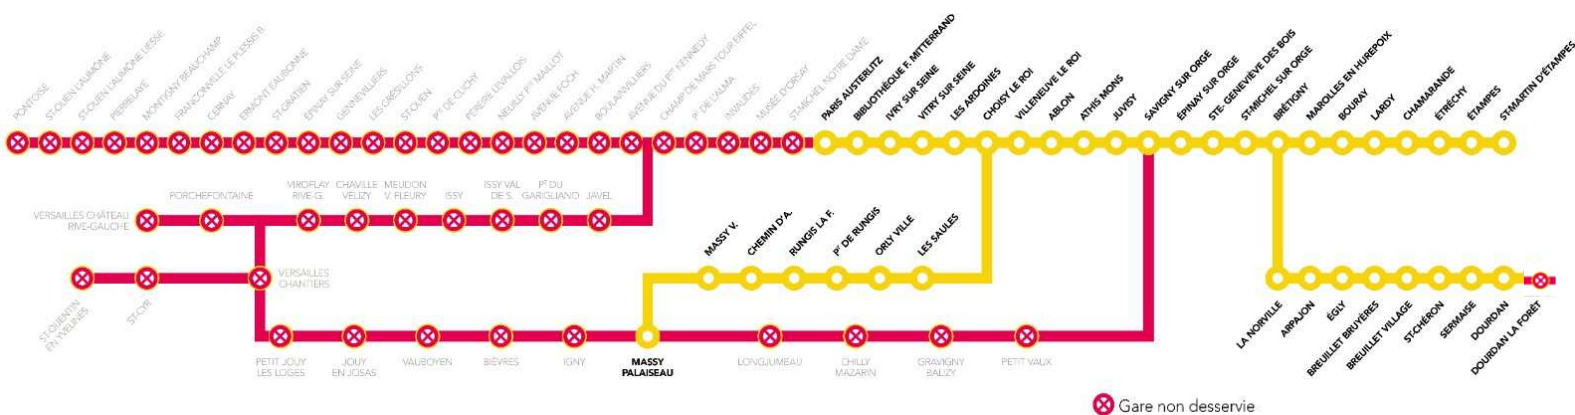

GRÈVE NATIONALE INTERPROFESSIONNELLE TRAFIC PERTURBÉ SUR LA LIGNE C

Jeudi 26 décembre 2019

PARIS AUSTERLITZ SURFACE <> MASSY PALAISEAU

Nom du train	MONA	MONA	MONA	MONA	MONA	MONA	MONA	MONA	MONA	MONA	MONA	MONA
PARIS AUSTERLITZ Surface	6:35	7:05	7:35	8:05	8:35	16:35	17:05	17:35	18:05	18:35	19:05	19:35
BIBLIOTHÈQUE FRANÇOIS MITTERRAND	6:39	7:09	7:39	8:09	8:39	16:39	17:09	17:39	18:09	18:39	19:09	19:39
IVRY SUR SEINE	6:43	7:13	7:43	8:13	8:43	16:43	17:13	17:43	18:13	18:43	19:13	19:43
VITRY SUR SEINE	6:47	7:17	7:47	8:17	8:47	16:47	17:17	17:47	18:17	18:47	19:17	19:47
LES ARDOINES	6:50	7:20	7:50	8:20	8:50	16:50	17:20	17:50	18:20	18:50	19:20	19:50
CHOISY LE ROI	6:54	7:24	7:54	8:24	8:54	16:54	17:24	17:54	18:24	18:54	19:24	19:54
LES SAULES	6:57	7:27	7:57	8:27	8:57	16:57	17:27	17:57	18:27	18:57	19:27	19:57
ORLY VILLE	7:00	7:30	8:00	8:30	9:00	17:00	17:30	18:00	18:30	19:00	19:30	20:00
PONT DE RUNGIS AEROPORT D'ORLY	7:04	7:34	8:04	8:34	9:04	17:04	17:34	18:04	18:34	19:04	19:34	20:04
RUNGIS LA FRATERNELLE	7:06	7:36	8:06	8:36	9:06	17:06	17:36	18:06	18:36	19:06	19:36	20:06
CHEMIN D'ANTONY	7:10	7:40	8:10	8:40	9:10	17:10	17:40	18:10	18:40	19:10	19:40	20:10
MASSY VERRIÈRES	7:14	7:44	8:14	8:44	9:14	17:14	17:44	18:14	18:44	19:14	19:44	20:14
MASSY PALAISEAU	7:19	7:49	8:19	8:49	9:19	17:19	17:49	18:19	18:49	19:19	19:49	20:19

Nom du train	ZOTA	ZOTA	ZOTA	ZOTA	ZOTA	ZOTA	ZOTA	ZOTA	ZOTA	ZOTA	ZOTA	ZOTA
MASSY PALAISEAU	6:02	6:32	7:02	7:32	8:02	8:32	9:02	17:02	17:32	18:02	18:32	19:02
MASSY VERRIÈRES	6:04	6:34	7:04	7:34	8:04	8:34	9:04	17:04	17:34	18:04	18:34	19:04
CHEMIN D'ANTONY	6:08	6:38	7:08	7:38	8:08	8:38	9:08	17:08	17:38	18:08	18:38	19:08
RUNGIS LA FRATERNELLE	6:12	6:42	7:12	7:42	8:12	8:42	9:12	17:12	17:42	18:12	18:42	19:12
PONT DE RUNGIS AEROPORT D'ORLY	6:16	6:46	7:16	7:46	8:16	8:46	9:16	17:16	17:46	18:16	18:46	19:16
ORLY VILLE	6:19	6:49	7:19	7:49	8:19	8:49	9:19	17:19	17:49	18:19	18:49	19:19
LES SAULES	6:22	6:52	7:22	7:52	8:22	8:52	9:22	17:22	17:52	18:22	18:52	19:22
CHOISY LE ROI	6:27	6:57	7:27	7:57	8:27	8:57	9:27	17:27	17:57	18:27	18:57	19:27
LES ARDOINES	6:30	7:00	7:30	8:00	8:30	9:00	9:30	17:30	18:00	18:30	19:00	19:30
VITRY SUR SEINE	6:33	7:03	7:33	8:03	8:33	9:03	9:33	17:33	18:03	18:33	19:03	19:33
IVRY SUR SEINE	6:36	7:06	7:36	8:06	8:36	9:06	9:36	17:36	18:06	18:36	19:06	19:36
BIBLIOTHÈQUE FRANÇOIS MITTERRAND	6:41	7:11	7:41	8:11	8:41	9:11	9:41	17:41	18:11	18:41	19:11	19:41
PARIS AUSTERLITZ Surface	6:44	7:14	7:44	8:14	8:44	9:14	9:44	17:44	18:14	18:44	19:14	19:44

transilien.com

- Trouvez vos horaires de trains dans la rubrique « itinéraires »
- Vérifiez les horaires avant de partir dans la rubrique « prochains départs »

Appli Assistant SNCF

- Trouvez vos horaires de trains dans la rubrique « itinéraires »
- Vérifiez les horaires avant de partir dans la rubrique « gare »