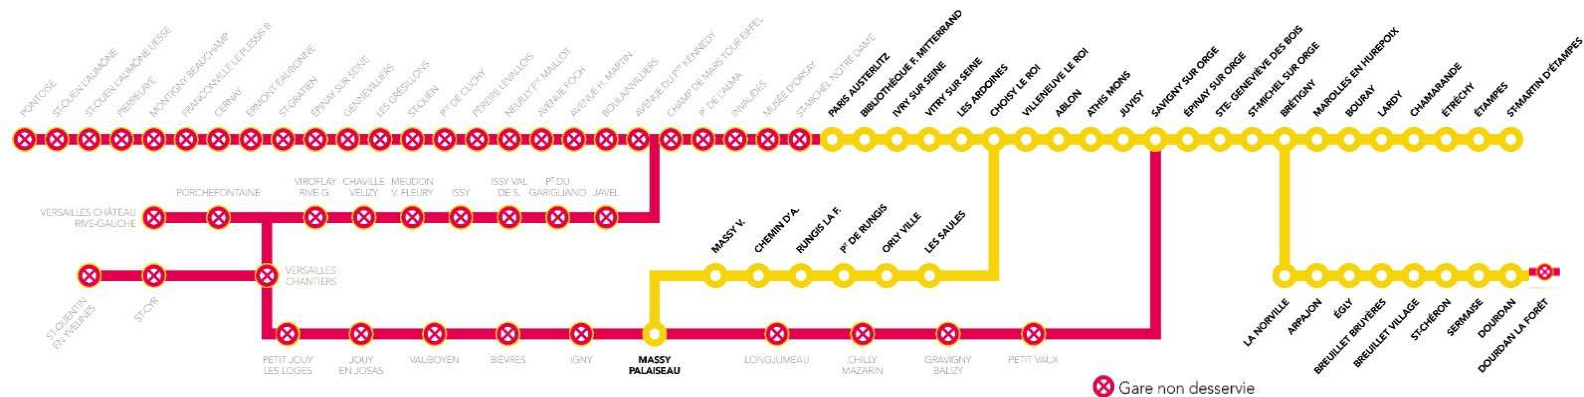

# GRÈVE NATIONALE INTERPROFESSIONNELLE TRAFIC PERTURBÉ SUR LA LIGNE C

### PARIS AUSTERLITZ SURFACE <-> ST MARTIN D'ETAMPES

Nom du train	ELBA	ELBA	ELBA	ELBA	ELBA	ELBA	ELBA	ELBA	ELBA	ELBA
PARIS AUSTERLITZ Surface	6:25	6:55	7:25	7:55	8:25	16:25	16:55	17:25	17:55	18:25
BIBLIOTHEQUE FRANÇOIS MITTERRAND	6:29	6:59	7:29	7:59	8:29	16:29	16:59	17:29	17:59	18:29
JUVISY	6:41	7:11	7:41	8:11	8:41	16:41	17:11	17:41	18:11	18:41
SAVIGNY SUR ORGE	6:45	7:15	7:45	8:15	8:45	16:45	17:15	17:45	18:15	18:45
EPINAY SUR ORGE	6:48	7:18	7:48	8:18	8:48	16:48	17:18	17:48	18:18	18:48
SAINTE GENEVIEVE DES BOIS	6:51	7:21	7:51	8:21	8:51	16:51	17:21	17:51	18:21	18:51
SAINT-MICHEL SUR ORGE	6:56	7:26	7:56	8:26	8:56	16:56	17:26	17:56	18:26	18:56
BRETIGNY	6:59	7:29	7:59	8:29	8:59	16:59	17:29	17:59	18:29	18:59
MAROLLES EN HUREPOIX	7:04	7:34	8:04	8:34	9:04	17:04	17:34	18:04	18:34	19:04
BOURAY	7:08	7:38	8:08	8:38	9:08	17:08	17:38	18:08	18:38	19:08
LARDY	7:12	7:42	8:12	8:42	9:12	17:12	17:42	18:12	18:42	19:12
CHAMARANDE	7:17	7:47	8:17	8:47	9:17	17:17	17:47	18:17	18:47	19:17
ETRECHY	7:22	7:52	8:22	8:52	9:22	17:22	17:52	18:22	18:52	19:22
ETAMPES	7:30	8:00	8:30	9:00	9:30	17:30	18:00	18:30	19:00	19:30
SAINT-MARTIN D'ETAMPES	7:33	8:03	8:33	9:03	9:33	17:33	18:03	18:33	19:03	19:33