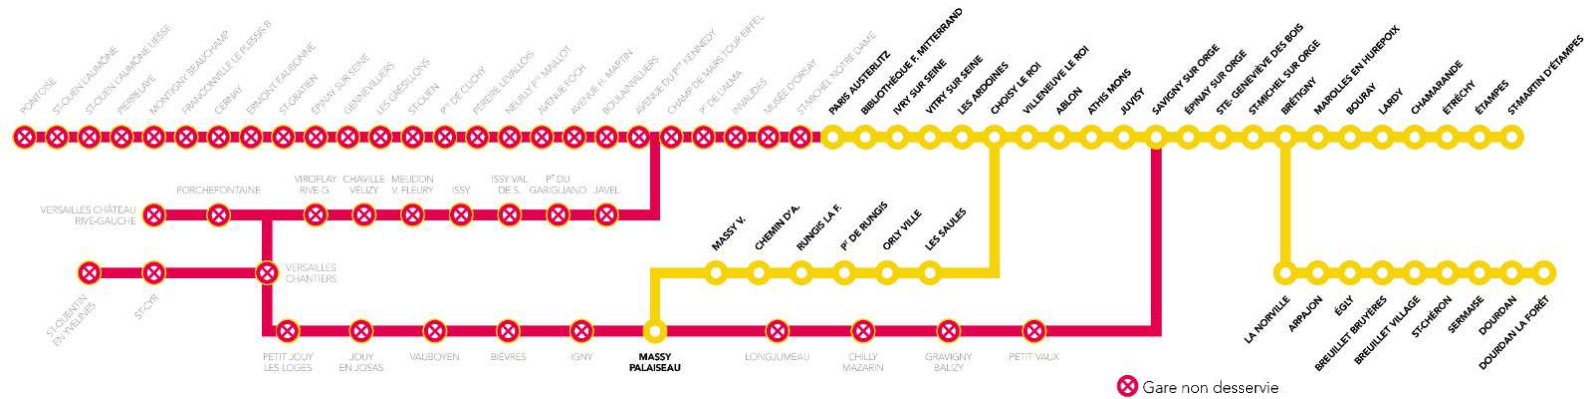

GRÈVE NATIONALE INTERPROFESSIONNELLE TRAFIC PERTURBÉ SUR LA LIGNE C

Lundi 23 décembre 2019

⊗ Gare non desservie

PARIS AUSTERLITZ <> JUVISY <> BREIGNY

Nom du train	JOAX	JOAX	JOAX	JOAX	JOAX	BALI	BALI	BALI	BALI	BALI	BALI	BALI	JOAX	JOAX	JOAX	JOAX	JOAX	JOAX	JOAX	JOAX
PARIS AUSTERLITZ Surface	6:20	6:50	7:20	7:50	8:20	9:35	10:35	11:35	12:35	13:35	14:35	15:35	16:20	16:50	17:20	17:50	18:20	18:50	19:20	19:50
BIBLIOTHEQUE FRANÇOIS MITTERRAND	6:24	6:54	7:24	7:54	8:24	9:39	10:39	11:39	12:39	13:39	14:39	15:39	16:24	16:54	17:24	17:54	18:24	18:54	19:24	19:54
IVRY SUR SEINE	6:28	6:58	7:28	7:58	8:28	9:43	10:43	11:43	12:43	13:43	14:43	15:43	16:28	16:58	17:28	17:58	18:28	18:58	19:28	19:58
VITRY SUR SEINE	6:32	7:02	7:32	8:02	8:32	9:47	10:47	11:47	12:47	13:47	14:47	15:47	16:32	17:02	17:32	18:02	18:32	19:02	19:32	20:02
LES ARDOINES	6:35	7:05	7:35	8:05	8:35	9:50	10:50	11:50	12:50	13:50	14:50	15:50	16:35	17:05	17:35	18:05	18:35	19:05	19:35	20:05
CHOISY LE ROI	6:39	7:09	7:39	8:09	8:39	9:53	10:53	11:53	12:53	13:53	14:53	15:53	16:39	17:09	17:39	18:09	18:39	19:09	19:39	20:09
VILLENEUVE LE ROI	6:42	7:12	7:42	8:12	8:42	9:57	10:57	11:57	12:57	13:57	14:57	15:57	16:42	17:12	17:42	18:12	18:42	19:12	19:42	20:12
ABLON	6:45	7:15	7:45	8:15	8:45	10:00	11:00	12:00	13:00	14:00	15:00	16:00	16:45	17:15	17:45	18:15	18:45	19:15	19:45	20:15
ATHIS MONS	6:48	7:18	7:48	8:18	8:48	10:03	11:03	12:03	13:03	14:03	15:03	16:03	16:48	17:18	17:48	18:18	18:48	19:18	19:48	20:18
JUVISY	6:52	7:22	7:52	8:22	8:52	10:06	11:06	12:06	13:06	14:06	15:06	16:06	16:52	17:22	17:52	18:22	18:52	19:22	19:52	20:22
SAVIGNY SUR ORGE						10:10	11:10	12:10	13:10	14:10	15:10	16:10								
EPINAY SUR ORGE						10:13	11:13	12:13	13:13	14:13	15:13	16:13								
SAINTE GENEVIEVE DES BOIS						10:16	11:16	12:16	13:16	14:16	15:16	16:16								
SAINT-MICHEL SUR ORGE						10:20	11:20	12:20	13:20	14:20	15:20	16:20								
BREIGNY						10:24	11:24	12:24	13:24	14:24	15:24	16:24