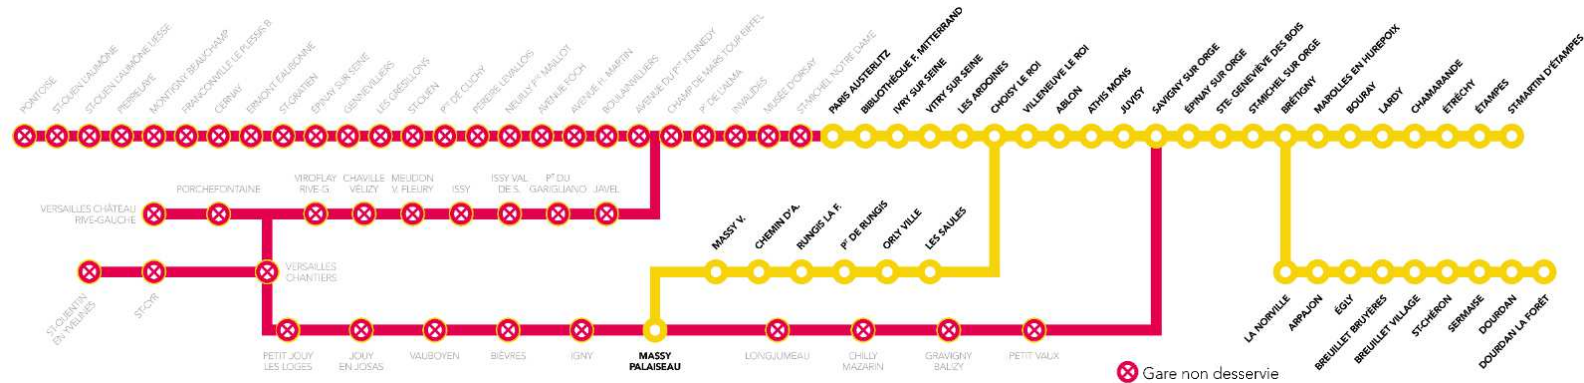

GRÈVE NATIONALE INTERPROFESSIONNELLE

TRAFIC PERTURBÉ SUR LA LIGNE C

Lundi 23 décembre 2019

PARIS AUUSTERLITZ <> ST MARTIN D'ETAMPES

Nom du train	ELBA	ELBA	ELBA	ELBA	ELBA	ELBA	ELBA	ELBA	ELBA	ELBA	ELBA	ELBA	ELBA
PARIS AUUSTERLITZ Surface	6:25	6:55	7:25	7:55	8:25	16:25	16:55	17:25	17:55	18:25	18:55	19:25	19:55
BIBLIOTHEQUE FRANÇOIS MITTERRAND	6:29	6:59	7:29	7:59	8:29	16:29	16:59	17:29	17:59	18:29	18:59	19:29	19:59
JUVISY	6:41	7:11	7:41	8:11	8:41	16:41	17:11	17:41	18:11	18:41	19:11	19:41	20:11
SAVIGNY SUR ORGE	6:45	7:15	7:45	8:15	8:45	16:45	17:15	17:45	18:15	18:45	19:15	19:45	20:15
EPINAY SUR ORGE	6:48	7:18	7:48	8:18	8:48	16:48	17:18	17:48	18:18	18:48	19:18	19:48	20:18
SAINTE GENEVIEVE DES BOIS	6:51	7:21	7:51	8:21	8:51	16:51	17:21	17:51	18:21	18:51	19:21	19:51	20:21
SAINT-MICHEL SUR ORGE	6:56	7:26	7:56	8:26	8:56	16:56	17:26	17:56	18:26	18:56	19:26	19:56	20:26
BREITIGNY	6:59	7:29	7:59	8:29	8:59	16:59	17:29	17:59	18:29	18:59	19:29	19:59	20:29
MAROLLES EN HUREPOIX	7:04	7:34	8:04	8:34	9:04	17:04	17:34	18:04	18:34	19:04			
BOURAY	7:08	7:38	8:08	8:38	9:08	17:08	17:38	18:08	18:38	19:08			
LARDY	7:12	7:42	8:12	8:42	9:12	17:12	17:42	18:12	18:42	19:12			
CHAMARANDE	7:17	7:47	8:17	8:47	9:17	17:17	17:47	18:17	18:47	19:17			
ETRECHY	7:22	7:52	8:22	8:52	9:22	17:22	17:52	18:22	18:52	19:22			
ETAMPES	7:30	8:00	8:30	9:00	9:30	17:30	18:00	18:30	19:00	19:30			
SAINT-MARTIN D'ETAMPES	7:33	8:03	8:33	9:03	9:33	17:33	18:03	18:33	19:03	19:33			