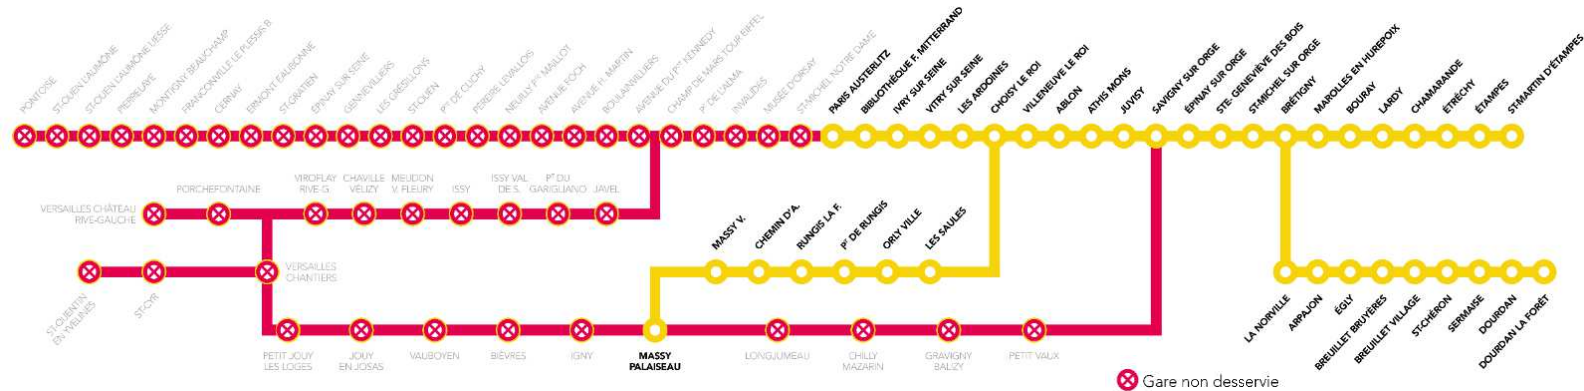

GRÈVE NATIONALE INTERPROFESSIONNELLE

TRAFIC PERTURBÉ SUR LA LIGNE C

Lundi 23 décembre 2019

X Gare non desservie

PARIS AUSTERLITZ <> MASSY PALAISEAU

Nom du train	MONA	MONA	MONA	MONA	MONA	MONA	MONA	MONA	MONA	MONA	MONA	MONA
PARIS AUSTERLITZ Surface	6:35	7:05	7:35	8:05	8:35	16:35	17:05	17:35	18:05	18:35	19:05	19:35
BIBLIOTHEQUE FRANÇOIS MITTERRAND	6:39	7:09	7:39	8:09	8:39	16:39	17:09	17:39	18:09	18:39	19:09	19:39
IVRY SUR SEINE	6:43	7:13	7:43	8:13	8:43	16:43	17:13	17:43	18:13	18:43	19:13	19:43
VITRY SUR SEINE	6:47	7:17	7:47	8:17	8:47	16:47	17:17	17:47	18:17	18:47	19:17	19:47
LES ARDOINES	6:50	7:20	7:50	8:20	8:50	16:50	17:20	17:50	18:20	18:50	19:20	19:50
CHOISY LE ROI	6:54	7:24	7:54	8:24	8:54	16:54	17:24	17:54	18:24	18:54	19:24	19:54
LES SAULES	6:57	7:27	7:57	8:27	8:57	16:57	17:27	17:57	18:27	18:57	19:27	19:57
ORLY VILLE	7:00	7:30	8:00	8:30	9:00	17:00	17:30	18:00	18:30	19:00	19:30	20:00
PONT DE RUNGIS AEROPORT D'ORLY	7:04	7:34	8:04	8:34	9:04	17:04	17:34	18:04	18:34	19:04	19:34	20:04
RUNGIS LA FRATERNELLE	7:06	7:36	8:06	8:36	9:06	17:06	17:36	18:06	18:36	19:06	19:36	20:06
CHEMIN D'ANTONY	7:10	7:40	8:10	8:40	9:10	17:10	17:40	18:10	18:40	19:10	19:40	20:10
MASSY VERRIERES	7:14	7:44	8:14	8:44	9:14	17:14	17:44	18:14	18:44	19:14	19:44	20:14
MASSY PALAISEAU	7:19	7:49	8:19	8:49	9:19	17:19	17:49	18:19	18:49	19:19	19:49	20:19

Nom du train	ZOTA	ZOTA	ZOTA	ZOTA	ZOTA	ZOTA	ZOTA	ZOTA	ZOTA	ZOTA	ZOTA	ZOTA
MASSY PALAISEAU	6:02	6:32	7:02	7:32	8:02	8:32	9:02	17:02	17:32	18:02	18:32	19:02
MASSY VERRIERES	6:04	6:34	7:04	7:34	8:04	8:34	9:04	17:04	17:34	18:04	18:34	19:04
CHEMIN D'ANTONY	6:08	6:38	7:08	7:38	8:08	8:38	9:08	17:08	17:38	18:08	18:38	19:08
RUNGIS LA FRATERNELLE	6:12	6:42	7:12	7:42	8:12	8:42	9:12	17:12	17:42	18:12	18:42	19:12
PONT DE RUNGIS AEROPORT D'ORLY	6:16	6:46	7:16	7:46	8:16	8:46	9:16	17:16	17:46	18:16	18:46	19:16
ORLY VILLE	6:19	6:49	7:19	7:49	8:19	8:49	9:19	17:19	17:49	18:19	18:49	19:19
LES SAULES	6:22	6:52	7:22	7:52	8:22	8:52	9:22	17:22	17:52	18:22	18:52	19:22
CHOISY LE ROI	6:27	6:57	7:27	7:57	8:27	8:57	9:27	17:27	17:57	18:27	18:57	19:27
LES ARDOINES	6:30	7:00	7:30	8:00	8:30	9:00	9:30	17:30	18:00	18:30	19:00	19:30
VITRY SUR SEINE	6:33	7:03	7:33	8:03	8:33	9:03	9:33	17:33	18:03	18:33	19:03	19:33
IVRY SUR SEINE	6:36	7:06	7:36	8:06	8:36	9:06	9:36	17:36	18:06	18:36	19:06	19:36
BIBLIOTHEQUE FRANÇOIS MITTERRAND	6:41	7:11	7:41	8:11	8:41	9:11	9:41	17:41	18:11	18:41	19:11	19:41
PARIS AUSTERLITZ Surface	6:44	7:14	7:44	8:14	8:44	9:14	9:44	17:44	18:14	18:44	19:14	19:44

transilien.com

- Trouvez vos horaires de trains dans la rubrique « itinéraires »
- Vérifiez les horaires avant de partir dans la rubrique « prochains départs »

Appli Assistant SNCF

- Trouvez vos horaires de trains dans la rubrique « itinéraires »
- Vérifiez les horaires avant de partir dans la rubrique « gare »