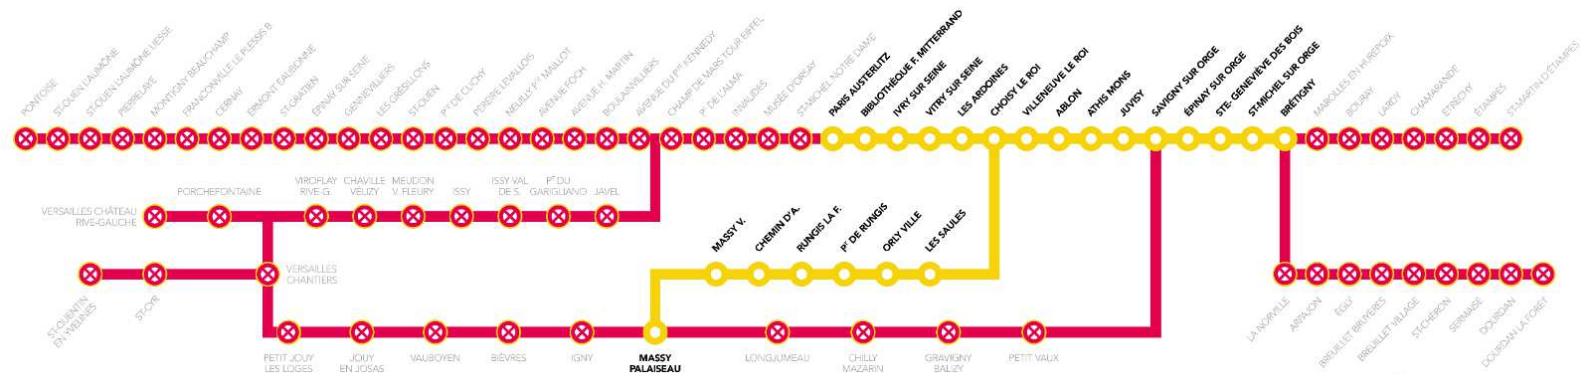

GRÈVE NATIONALE INTERPROFESSIONNELLE TRAFIC PERTURBÉ SUR LA LIGNE C

Samedi 21 et Dimanche 22 décembre 2019

Seuls ces trains circulent :

Ces horaires sont susceptibles d'évoluer. Avant votre départ, vérifiez votre trajet sur transilien.com ou l'Appli Assistant SNCF.

PARIS AUSTERLITZ SURFACE <> BREIGNY

Nom du train	BOAX	BOAX	BOAX	BOAX	BOAX	BOAX	BOAX	BOAX	BOAX	BOAX	BOAX	BOAX	BOAX	BOAX	BOAX	BOAX	BOAX	BOAX
PARIS AUSTERLITZ	7:40	8:10	8:40	9:10	10:10	11:10	12:10	13:10	14:10	15:10	16:10	16:40	17:10	17:40	18:10	18:40	19:10	19:40
BIBLIOTHEQUE FRANÇOIS MITTERRAND	7:44	8:14	8:44	9:14	10:14	11:14	12:14	13:14	14:14	15:14	16:14	16:44	17:14	17:44	18:14	18:44	19:14	19:44
CHOISY LE ROI	7:59	8:29	8:59	9:29	10:29	11:29	12:29	13:29	14:29	15:29	16:29	16:59	17:29	17:59	18:29	18:59	19:29	19:59
VILLENEUVE LE ROI	8:03	8:33	9:03	9:33	10:33	11:33	12:33	13:33	14:33	15:33	16:33	17:03	17:33	18:03	18:33	19:03	19:33	20:03
ABLON	8:05	8:35	9:05	9:35	10:35	11:35	12:35	13:35	14:35	15:35	16:35	17:05	17:35	18:05	18:35	19:05	19:35	20:05
ATHIS MONS	8:08	8:38	9:08	9:38	10:38	11:38	12:38	13:38	14:38	15:38	16:38	17:08	17:38	18:08	18:38	19:08	19:38	20:08
JUVISY	8:13	8:43	9:13	9:43	10:43	11:43	12:43	13:43	14:43	15:43	16:43	17:13	17:43	18:13	18:43	19:13	19:43	20:13
SAVIGNY SUR ORGE	8:17	8:47	9:17	9:47	10:47	11:47	12:47	13:47	14:47	15:47	16:47	17:17	17:47	18:17	18:47	19:17	19:47	20:17
EPINAY SUR ORGE	8:21	8:51	9:21	9:51	10:51	11:51	12:51	13:51	14:51	15:51	16:51	17:21	17:51	18:21	18:51	19:21	19:51	20:21
SAINTE GENEVIEVE DES BOIS	8:24	8:54	9:24	9:54	10:54	11:54	12:54	13:54	14:54	15:54	16:54	17:24	17:54	18:24	18:54	19:24	19:54	20:24
SAINT-MICHEL SUR ORGE	8:27	8:57	9:27	9:57	10:57	11:57	12:57	13:57	14:57	15:57	16:57	17:27	17:57	18:27	18:57	19:27	19:57	20:27
BREIGNY	8:31	9:01	9:31	10:01	11:01	12:01	13:01	14:01	15:01	16:01	17:01	17:31	18:01	18:31	19:01	19:31	20:01	20:31