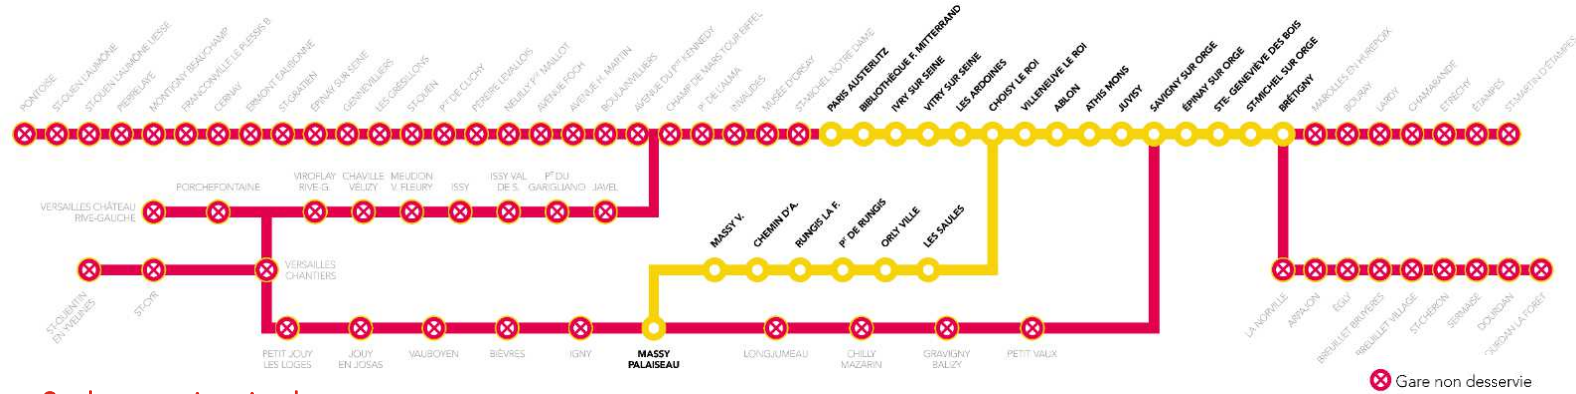

GRÈVE NATIONALE INTERPROFESSIONNELLE

TRAFIC PERTURBÉ SUR LA LIGNE C

Samedi 21 et Dimanche 22 décembre 2019

Seuls ces trains circulent :

Ces horaires sont susceptibles d'évoluer. Avant votre départ, vérifiez votre trajet sur transilien.com ou l'Appli Assistant SNCF.

PARIS AUSTERLITZ SURFACE <> MASSY PALAISEAU

Nom du train	MONA	MONA	MONA	MONA	MONA	MONA	MONA	MONA	MONA	MONA	MONA	MONA
PARIS AUSTERLITZ	7:50	8:20	8:50	9:20	9:50	16:20	16:50	17:20	17:50	18:20	18:50	19:20
BIBLIOTHEQUE FRANÇOIS MITTERRAND	7:54	8:24	8:54	9:24	9:54	16:24	16:54	17:24	17:54	18:24	18:54	19:24
IVRY SUR SEINE	7:58	8:28	8:58	9:28	9:58	16:28	16:58	17:28	17:58	18:28	18:58	19:28
VITRY SUR SEINE	8:02	8:32	9:02	9:32	10:02	16:32	17:02	17:32	18:02	18:32	19:02	19:32
LES ARDOINES	8:05	8:35	9:05	9:35	10:05	16:35	17:05	17:35	18:05	18:35	19:05	19:35
CHOISY LE ROI	8:09	8:39	9:09	9:39	10:09	16:39	17:09	17:39	18:09	18:39	19:09	19:39
LES SAULES	8:12	8:42	9:12	9:42	10:12	16:42	17:12	17:42	18:12	18:42	19:12	19:42
ORLY VILLE	8:15	8:45	9:15	9:45	10:15	16:45	17:15	17:45	18:15	18:45	19:15	19:45
PONT DE RUNGIS AEROPORT D'ORLY	8:19	8:49	9:19	9:49	10:19	16:49	17:19	17:49	18:19	18:49	19:19	19:49
RUNGIS LA FRATERNELLE	8:22	8:52	9:22	9:52	10:22	16:52	17:22	17:52	18:22	18:52	19:22	19:52
CHEMIN D'ANTONY	8:26	8:56	9:26	9:56	10:26	16:56	17:26	17:56	18:26	18:56	19:26	19:56
MASSY VERRIERES	8:30	9:00	9:30	10:00	10:30	17:00	17:30	18:00	18:30	19:00	19:30	20:00
MASSY PALAISEAU	8:33	9:03	9:33	10:03	10:33	17:03	17:33	18:03	18:33	19:03	19:33	20:03

Nom du train	ZOTA	ZOTA	ZOTA	ZOTA	ZOTA	ZOTA	ZOTA	ZOTA	ZOTA	ZOTA	ZOTA	ZOTA
MASSY PALAISEAU	7:17	7:47	8:17	8:47	15:17	15:47	16:17	16:47	17:17	17:47	18:17	18:47
MASSY VERRIERES	7:20	7:50	8:20	8:50	15:20	15:50	16:20	16:50	17:20	17:50	18:20	18:50
CHEMIN D'ANTONY	7:24	7:54	8:24	8:54	15:24	15:54	16:24	16:54	17:24	17:54	18:24	18:54
RUNGIS LA FRATERNELLE	7:27	7:57	8:27	8:57	15:27	15:57	16:27	16:57	17:27	17:57	18:27	18:57
PONT DE RUNGIS AEROPORT D'ORLY	7:31	8:01	8:31	9:01	15:31	16:01	16:31	17:01	17:31	18:01	18:31	19:01
ORLY VILLE	7:34	8:04	8:34	9:04	15:34	16:04	16:34	17:04	17:34	18:04	18:34	19:04
LES SAULES	7:37	8:07	8:37	9:07	15:37	16:07	16:37	17:07	17:37	18:07	18:37	19:07
CHOISY LE ROI	7:42	8:12	8:42	9:12	15:42	16:12	16:42	17:12	17:42	18:12	18:42	19:12
LES ARDOINES	7:45	8:15	8:45	9:15	15:45	16:15	16:45	17:15	17:45	18:15	18:45	19:15
VITRY SUR SEINE	7:48	8:18	8:48	9:18	15:48	16:18	16:48	17:18	17:48	18:18	18:48	19:18
IVRY SUR SEINE	7:51	8:21	8:51	9:21	15:51	16:21	16:51	17:21	17:51	18:21	18:51	19:21
BIBLIOTHEQUE FRANÇOIS MITTERRAND	7:56	8:26	8:56	9:26	15:56	16:26	16:56	17:26	17:56	18:26	18:56	19:26
PARIS AUSTERLITZ	7:59	8:29	8:59	9:29	15:59	16:29	16:59	17:29	17:59	18:29	18:59	19:29

transilien.com

- Trouvez vos horaires de trains dans la rubrique « itinéraires »
- Vérifiez les horaires avant de partir dans la rubrique « prochains départs »

Appli Assistant SNCF

- Trouvez vos horaires de trains dans la rubrique « itinéraires »
- Vérifiez les horaires avant de partir dans la rubrique « gare »