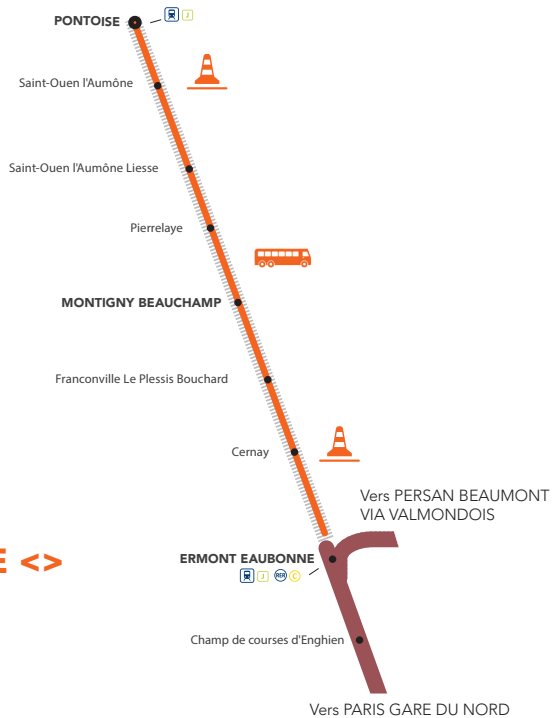

INFO TRAVAUX

JANVIER

lu	ma	me	je	ve	sa	di
		1	2	3	4	5
6	7	8	9	10	11	12
13	14	15	16	17	18	19
20	21	22	23	24	25	26
27	28	29	30	31		

LIGNE H FERMÉE

À PARTIR DE 23H00

AUCUN TRAIN ENTRE

ERMONT EAUBONNE <> PONTOISE

Maintenance des installations électriques

**BUS ENTRE
ERMONT-EAUBONNE <>
PONTOISE**

PARIS NORD <> ERMONT EAUBONNE MONTIGNY BEAUCHAMP <> PONTOISE

du lundi au vendredi du 6 au 17 janvier

Dernier train direction
Pontoise à circuler
normalement

Dernier train direction Persan
Beaumont via Valmondois au départ
de Paris Nord

													
	123597	123599	BUS	124689	123601	BUS	124691	123603	BUS	123605	BUS	123607	BUS
Paris Nord	22:11	22:41		22:56	23:11		23:26	23:41		00:11		00:41	
St-Denis	22:17	22:47		23:02	23:17		23:32	23:47		00:15		00:47	
Épinay Villetaneuse	22:21	22:51		23:06	23:21		23:36	23:51		00:21		00:51	
La Barre Ormesson	22:23	22:53		23:08	23:23		23:38	23:53		00:23		00:53	
Enghien les Bains	22:25	22:55		23:10	23:25		23:40	23:55		00:25		00:55	
Enghien Champ de Courses	22:28	22:58		23:13	23:28		23:43	23:58		00:28		00:58	
Ermont Eaubonne (arrivée)		23:00		23:15	23:30		23:46	00:00		00:30		01:00	
Ermont Eaubonne (départ)	22:31		23:10			23:40			00:10		00:40		01:10
Cernay	22:33		23:14			23:43			00:13		00:43		01:14
Franconville Le Plessis Bouchard	22:36		23:23			23:52			00:22		00:52		01:23
Montigny Beauchamp	22:40		23:32			00:01			00:31		01:01		01:32
Pierrelaye	22:43		23:43			00:12			00:42		01:12		01:43
St-Ouen l'Aumône liesse	22:47		23:52			00:21			00:51		01:21		01:52
St-Ouen l'Aumône	22:50		23:58			00:27			00:57		01:27		01:58
Pontoise	22:51		00:02			00:31			01:01		01:31		02:02