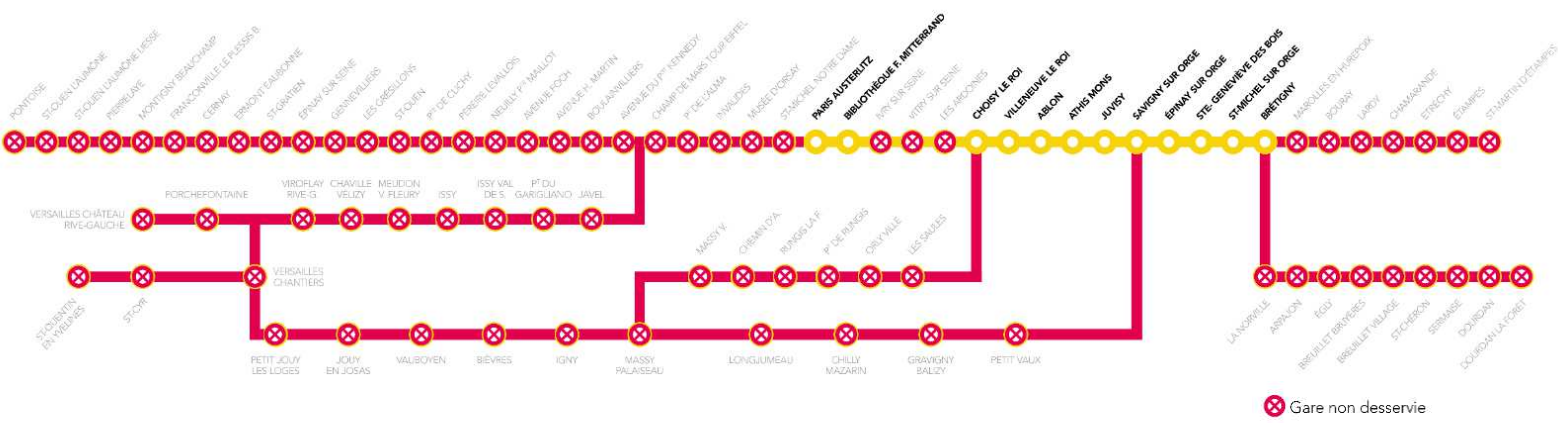

GRÈVE NATIONALE INTERPROFESSIONNELLE

TRAFIC PERTURBÉ SUR LA LIGNE C

Samedi 14 et Dimanche 15 Décembre 2019

Nom du train	BOAX	BOAX	BOAX	BOAX	BOAX	BOAX	BOAX	BOAX	BOAX	BOAX	BOAX	BOAX	BOAX	BOAX	BOAX	BOAX	BOAX	BOAX
Paris Austerlitz Grandes Lignes / Surface	7:40	8:10	8:40	9:10	10:10	11:10	12:10	13:10	14:10	15:10	16:10	16:40	17:10	17:40	18:10	18:40	19:10	19:40
Bibliothèque François Mitterrand	7:44	8:14	8:44	9:14	10:14	11:14	12:14	13:14	14:14	15:14	16:14	16:44	17:14	17:44	18:14	18:44	19:14	19:44
Ivry sur Seine																		
Vitry sur Seine																		
Les Ardoines																		
Choisy le Roi	7:59	8:29	8:59	9:29	10:29	11:29	12:29	13:29	14:29	15:29	16:29	16:59	17:29	17:59	18:29	18:59	19:29	19:59
Villeneuve le Roi	8:03	8:33	9:03	9:33	10:33	11:33	12:33	13:33	14:33	15:33	16:33	17:03	17:33	18:03	18:33	19:03	19:33	20:03
Ablon	8:05	8:35	9:05	9:35	10:35	11:35	12:35	13:35	14:35	15:35	16:35	17:05	17:35	18:05	18:35	19:05	19:35	20:05
Athis Mons	8:08	8:38	9:08	9:38	10:38	11:38	12:38	13:38	14:38	15:38	16:38	17:08	17:38	18:08	18:38	19:08	19:38	20:08
Juvisy	8:13	8:43	9:13	9:43	10:43	11:43	12:43	13:43	14:43	15:43	16:43	17:13	17:43	18:13	18:43	19:13	19:43	20:13
Savigny sur Orge	8:17	8:47	9:17	9:47	10:47	11:47	12:47	13:47	14:47	15:47	16:47	17:17	17:47	18:17	18:47	19:17	19:47	20:17
Épinay sur Orge	8:21	8:51	9:21	9:51	10:51	11:51	12:51	13:51	14:51	15:51	16:51	17:21	17:51	18:21	18:51	19:21	19:51	20:21
Sainte-Geneviève des Bois	8:24	8:54	9:24	9:54	10:54	11:54	12:54	13:54	14:54	15:54	16:54	17:24	17:54	18:24	18:54	19:24	19:54	20:24
Saint-Michel sur Orge	8:27	8:57	9:27	9:57	10:57	11:57	12:57	13:57	14:57	15:57	16:57	17:27	17:57	18:27	18:57	19:27	19:57	20:27
Brétigny	8:31	9:01	9:31	10:01	11:01	12:01	13:01	14:01	15:01	16:01	17:01	17:31	18:01	18:31	19:01	19:31	20:01	20:31