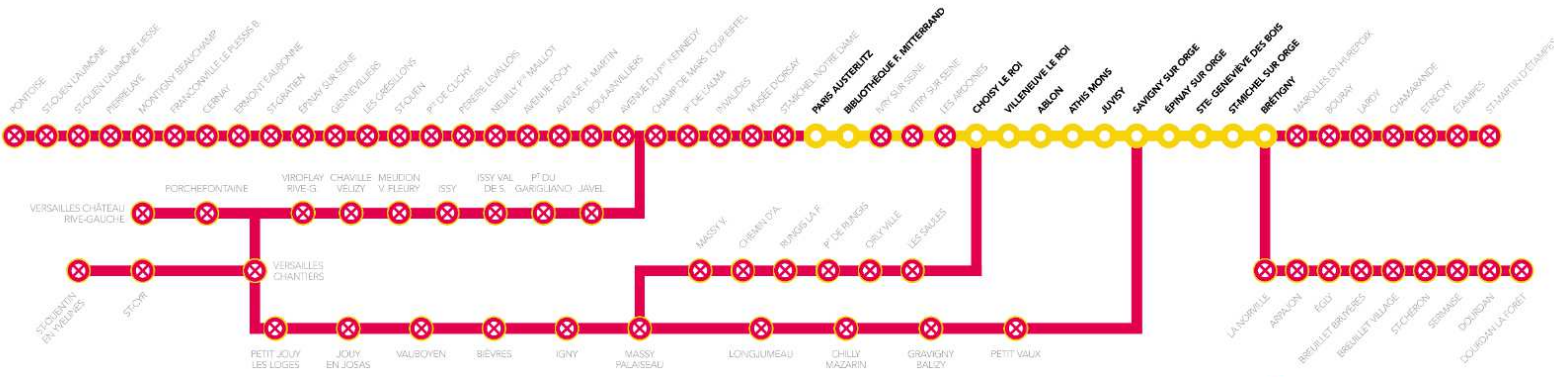

# GRÈVE NATIONALE INTERPROFESSIONNELLE

## TRAFIC PERTURBÉ SUR LA LIGNE C Samedi 07 et Dimanche 08 Décembre 2019

⊗ Gare non desservie

Nom du train	MATIN				SOIR								
	BOAX	BOAX	BOAX	BOAX	BOAX	BOAX	BOAX	BOAX	BOAX	BOAX	BOAX	BOAX	BOAX
<b>Paris Austerlitz Grandes Lignes / Surface</b>	7:40	8:10	8:40	9:10	16:10	16:40	17:10	17:40	18:10	18:40	19:10	19:40	
Bibliothèque François Mitterrand	7:44	8:14	8:44	9:14	16:14	16:44	17:14	17:44	18:14	18:44	19:14	19:44	
Ivry sur Seine													
Les Ardoines													
<b>Choisy le Roi</b>	7:59	8:29	8:59	9:29	16:29	16:59	17:29	17:59	18:29	18:59	19:29	19:59	
Villeneuve le Roi	8:03	8:33	9:03	9:33	16:33	17:03	17:33	18:03	18:33	19:03	19:33	20:03	
Ablon	8:05	8:35	9:05	9:35	16:35	17:05	17:35	18:05	18:35	19:05	19:35	20:05	
Âthis Mons	8:08	8:38	9:08	9:38	16:38	17:08	17:38	18:08	18:38	19:08	19:38	20:08	
<b>Juvisy</b>	8:13	8:43	9:13	9:43	16:43	17:13	17:43	18:13	18:43	19:13	19:43	20:13	
Savigny sur Orge	8:17	8:47	9:17	9:47	16:47	17:17	17:47	18:17	18:47	19:17	19:47	20:17	
Épinay sur Orge	8:21	8:51	9:21	9:51	16:51	17:21	17:51	18:21	18:51	19:21	19:51	20:21	
Sainte-Geneviève des Bois	8:24	8:54	9:24	9:54	16:54	17:24	17:54	18:24	18:54	19:24	19:54	20:24	
Saint-Michel sur Orge	8:27	8:57	9:27	9:57	16:57	17:27	17:57	18:27	18:57	19:27	19:57	20:27	
<b>Brétigny</b>	8:31	9:01	9:31	10:01	17:01	17:31	18:01	18:31	19:01	19:31	20:01	20:31	