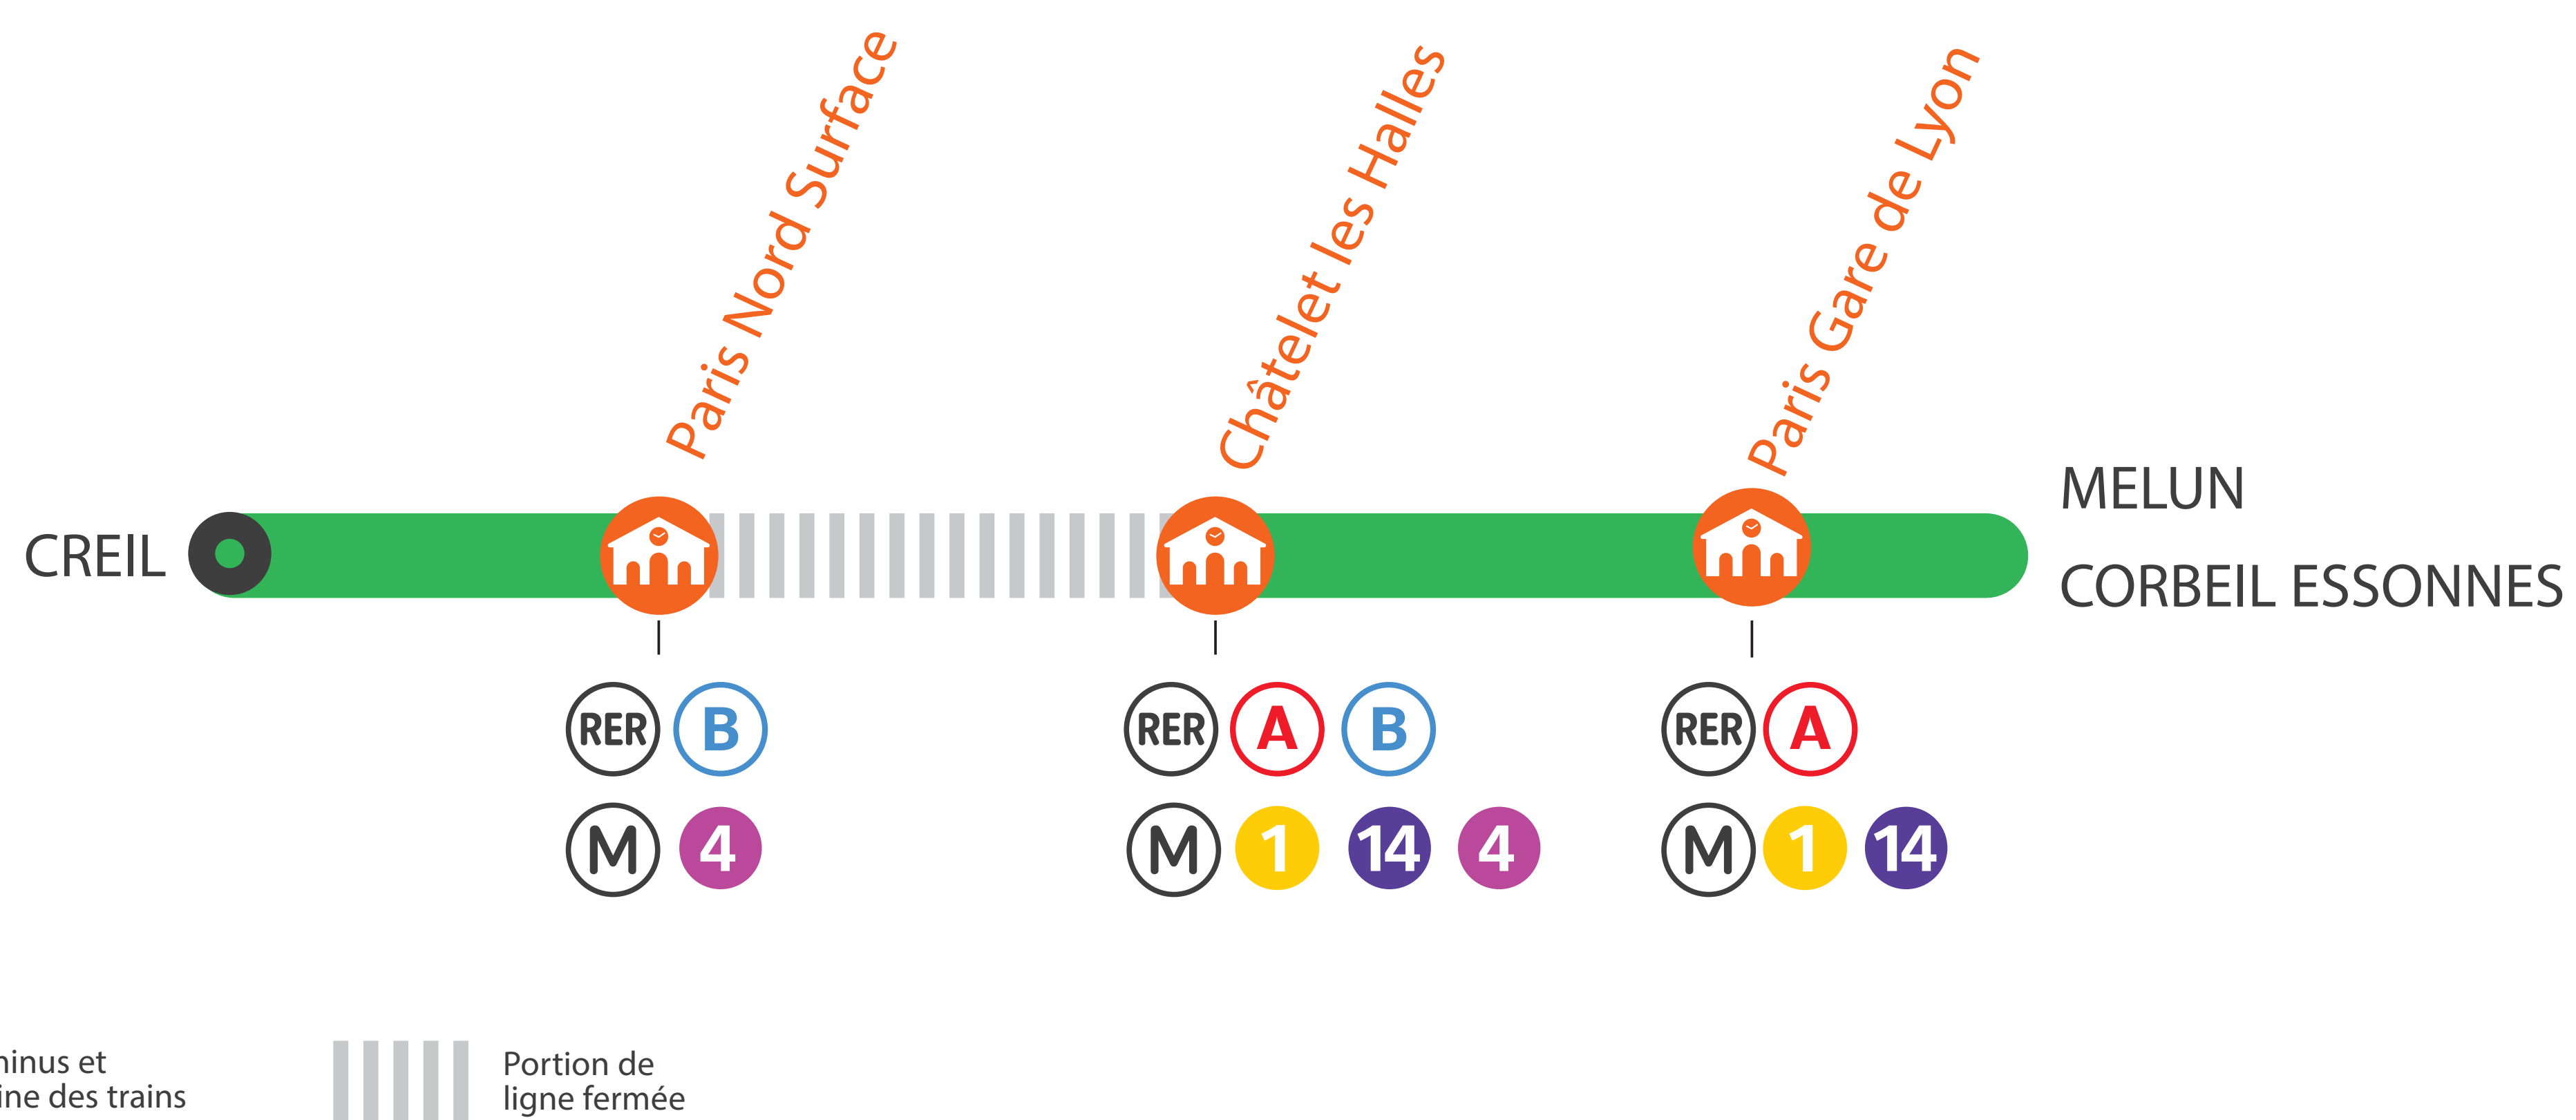

INFO TRAVAUX

RER D FERMÉ À PARTIR DE 23H00 ENTRE PARIS NORD ET CHÂTELET LES HALLES DU LUNDI AU JEUDI

DÉC.

02
au 05

+ D'INFORMATION

- sur l'assistant (Appli) SNCF
- sur [transilien.com](https://www.transilien.com)
- sur [maligneD.transilien.com](https://www.maligneD.transilien.com)
- en gare
- sur [@RERD_SNCF](https://twitter.com/RERD_SNCF) 

➤ Les trains sont terminus et origine Paris Gare de Lyon Surface.