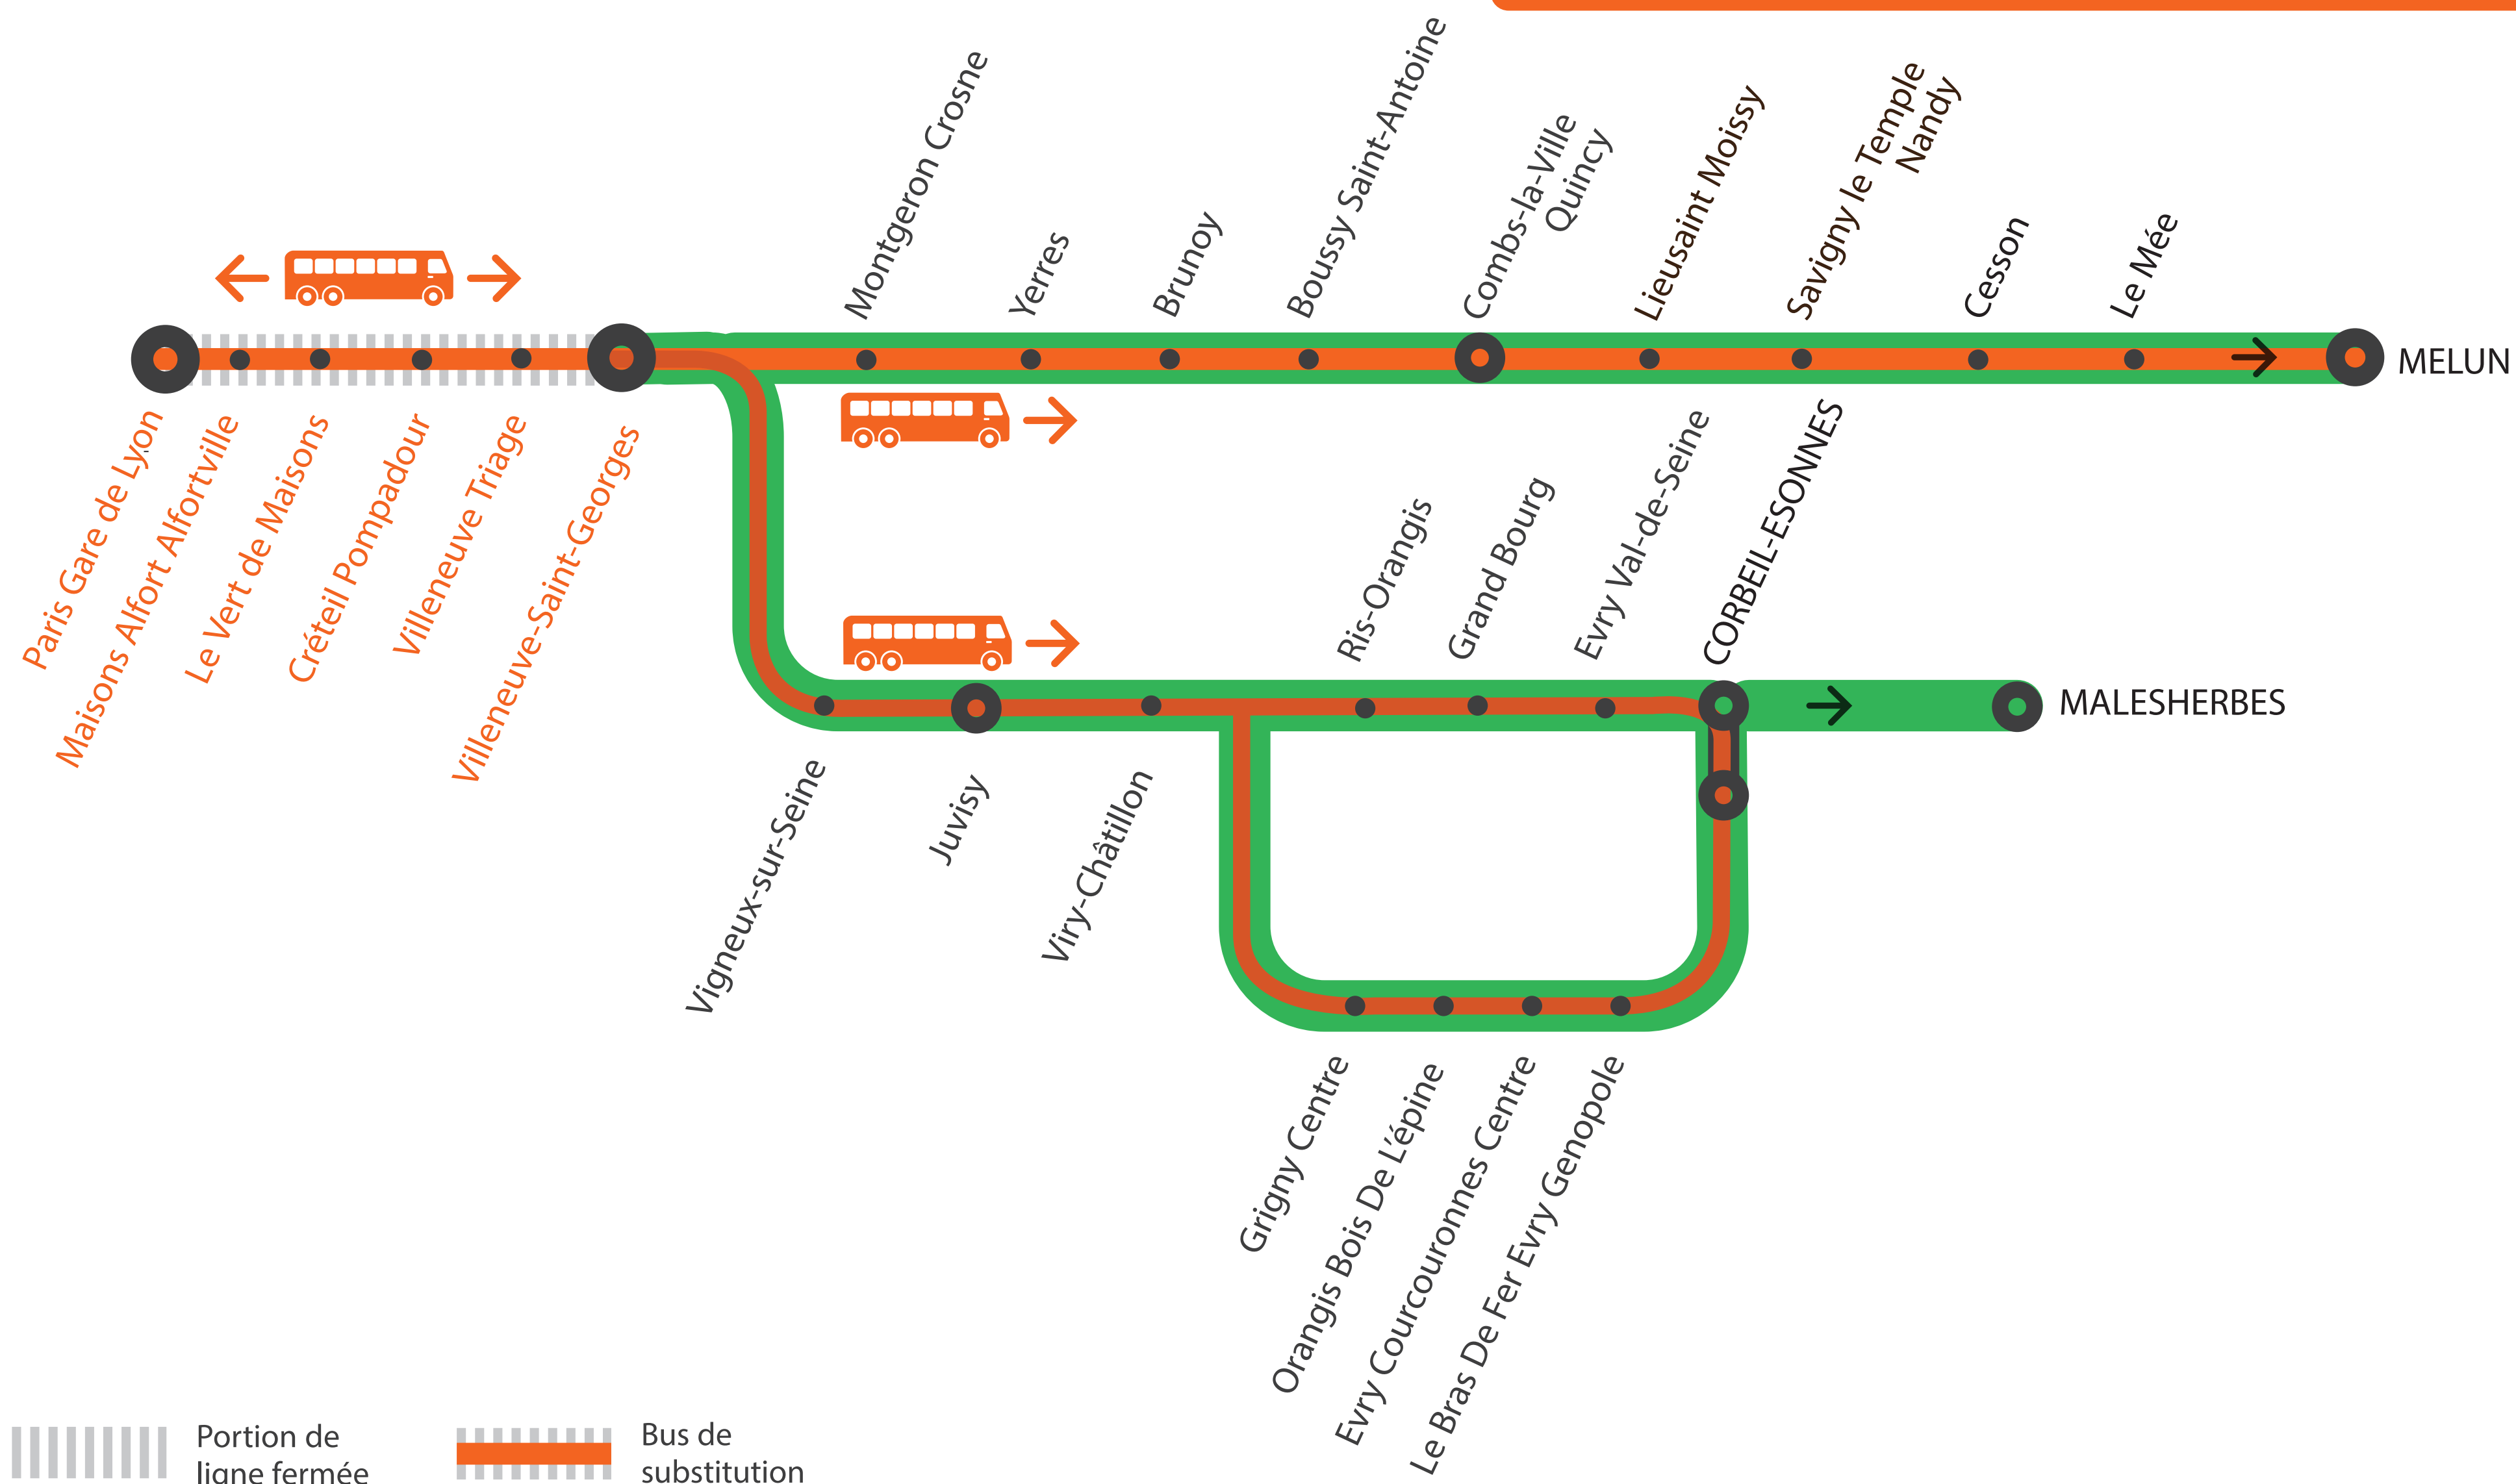

INFO TRAVAUX

RER D FERMÉ ENTRE PARIS GARE DE LYON ET VILLENEUVE-SAINT-GEORGES À PARTIR DE SAMEDI SOIR 0H15 JUSQU'AU DIMANCHE MATIN 5H30

Les trains circulent normalement entre Villeneuve-St-Georges et Corbeil Essonnes *via Evry Courcouronnes*.
Les trains circulent normalement entre Villeneuve-St-Georges et Melun *via Combs la Ville*.

DÉC.

7
et 8

+ D'INFORMATION

- ➔ sur l'assistant (Appli) SNCF
- ➔ sur [transilien.com](https://www.transilien.com)
- ➔ sur [maligneD.transilien.com](https://www.maligneD.transilien.com)
- ➔ en gare
- ➔ sur [@RERD_SNCF](https://twitter.com/RERD_SNCF)

BUS DE SUBSTITUTION / ALLONGEMENT DE TRAJET

Paris Lyon	← Bus →	Villeneuve-Saint-Georges	+ 45MIN
Paris Lyon	Bus →	Corbeil Essonnes <i>via Évry Courcouronnes</i>	+ 1H15
Paris Lyon	Bus →	Corbeil Essonnes <i>via Ris Orangis</i>	+ 1H00
Paris Lyon	Bus →	Melun <i>via Combs la Ville</i>	+ 1H45

PREMIERS ET DERNIERS TRAINS À CIRCULER NORMALEMENT

Ma gare de départ	DIRECTION	DERNIER TRAIN	PREMIER TRAIN
Villeneuve-Saint-Georges	➔ Paris Gare de Lyon RER D	23:47	5:48
Villeneuve-Triage	➔ Paris Gare de Lyon RER D	23:42	5:57
	➔ Villeneuve-Saint-Georges	0:16	6:03
Créteil-Pompadour	➔ Paris Gare de Lyon RER D	23:53	5:53
	➔ Villeneuve-Saint-Georges	0:18	5:59
Le Vert-de-Maisons	➔ Paris Gare de Lyon RER D	23:48	6:03
	➔ Villeneuve-Saint-Georges	0:08	6:40
Maisons-Alfort-Alfortville	➔ Paris Gare de Lyon RER D	23:58	5:58
	➔ Villeneuve-Saint-Georges	0:14	5:53
Paris Gare de Lyon Grandes Lignes	➔ Villeneuve-Saint-Georges	0:07	5:46