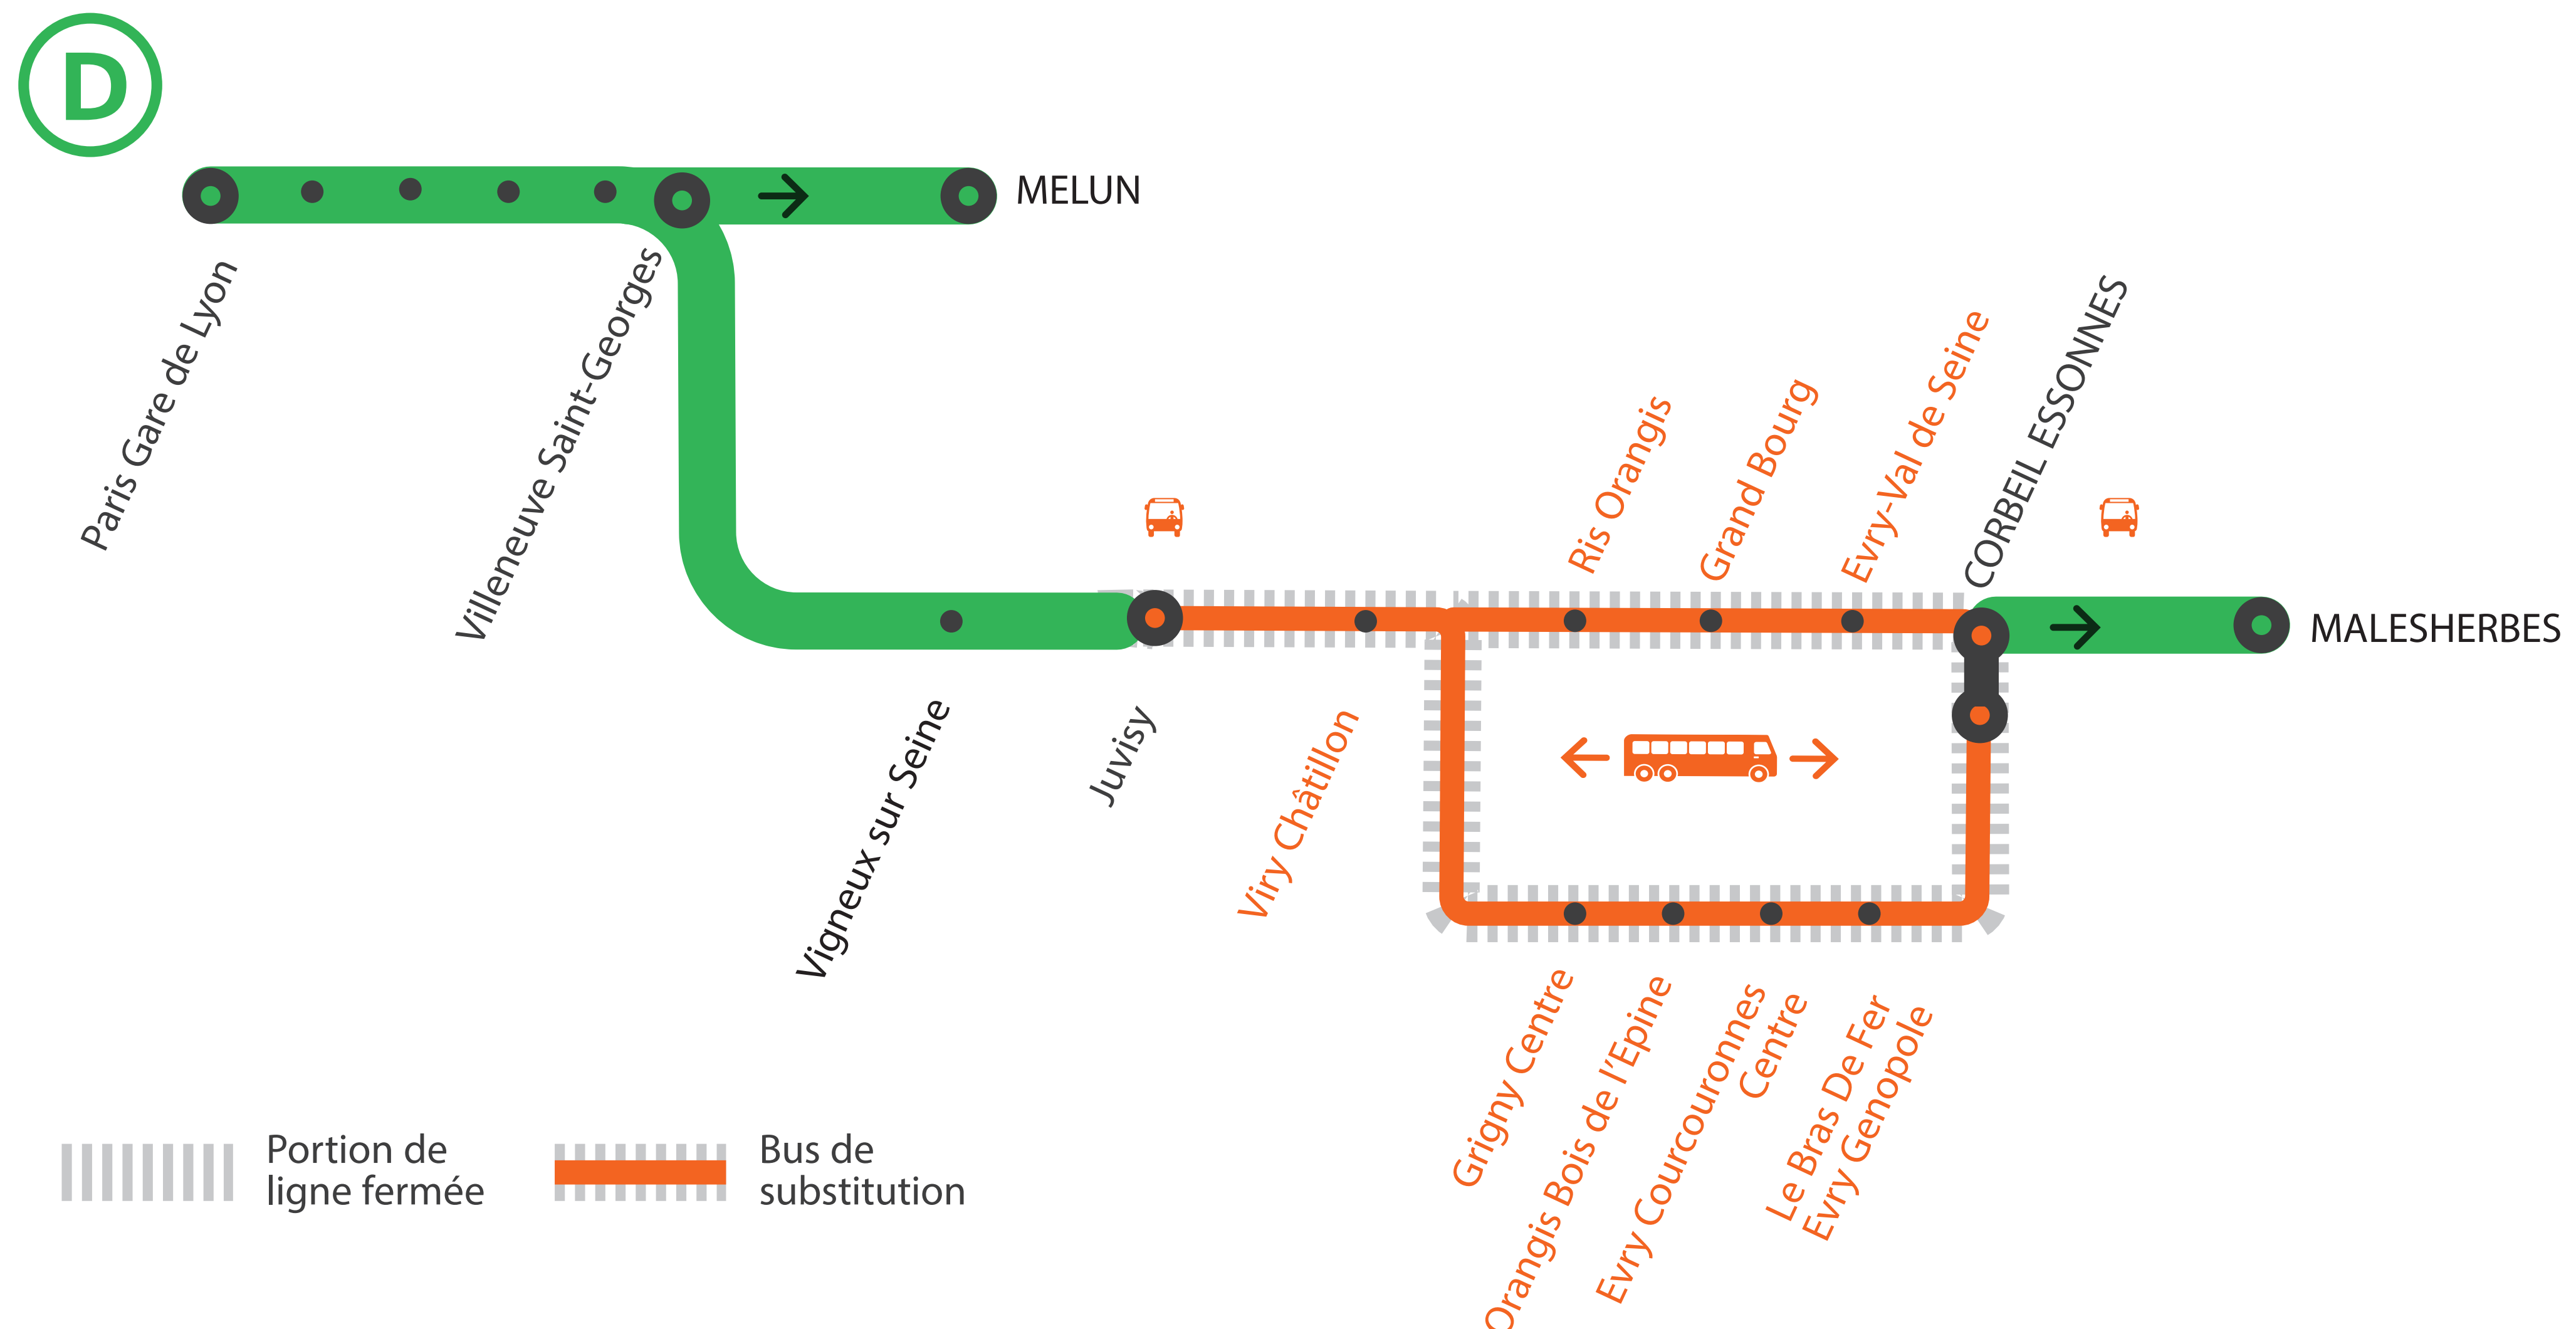

# INFO TRAVAUX

## LIGNE D FERMÉE ENTRE JUVISY ET CORBEIL ESSONNES À PARTIR DE 23H20 DU LUNDI AU JEUDI À PARTIR DE 23H00 LE VENDREDI

DÉC.

02  
au 06

### BUS DE SUBSTITUTION / ALLONGEMENT DE TRAJET

- Juvisy ← → Corbeil Essonnes via Evry Courcouronnes **40 MIN**
- Juvisy ← → Corbeil Essonnes via Ris Orangis **35 MIN**

### PREMIERS ET DERNIERS TRAINS À CIRCULER

Les premiers trains du matin sont susceptibles d'être modifiés

GARES de départ	DIRECTION	DERNIER TRAIN LU À JE	DERNIER TRAIN VE	PREMIER TRAIN	GARES de départ	DIRECTION	DERNIER TRAIN LU À JE	DERNIER TRAIN VE	PREMIER TRAIN
Paris Gare de Lyon	→ Corbeil Essonnes	22:46	22:29	05:16	Ris-Orangis	→ Corbeil Essonnes	23:26	22:57	06:02
Maisons-Alfort-Alfortville	→ Corbeil Essonnes	22:53	22:36	05:23		→ Juvisy	23:02	22:38	04:47
	→ Paris Lyon	22:47	22:47	04:54	Grand-Bourg	→ Corbeil Essonnes	23:29	23:00	06:05
Le Vert-de-Maisons	→ Corbeil Essonnes	22:38	22:38	05:25		→ Juvisy	22:58	22:28	04:43
	→ Paris Lyon	22:44	22:44	05:03	Evry-Val-de-Seine	→ Corbeil Essonnes	23:33	23:03	06:08
Créteil -Pompadour	→ Corbeil Essonnes	22:42	22:42	05:29		→ Juvisy	22:55	22:25	04:40
	→ Paris Lyon	22:41	22:41	05:00	Grigny-Centre	→ Corbeil Essonnes	23:03	23:03	05:50
Villeneuve-Tirage	→ Corbeil Essonnes	22:46	22:46	05:33		→ Paris Lyon	23:08	23:08	04:38
	→ Paris Lyon	22:38	22:38	04:57	Orangis-Bois-de-l'Épine	→ Corbeil Essonnes	23:07	23:07	05:54
Villeneuve-St-Georges	→ Corbeil Essonnes	23:06	22:49	05:36		→ Paris Lyon	23:05	23:05	04:35
	→ Paris Lyon	00:24	00:24	04:41	Evry-Courcouronnes	→ Corbeil Essonnes	23:10	23:10	05:57
Vigneux-sur-Seine	→ Corbeil Essonnes	23:10	22:53	05:40		→ Paris Lyon	23:02	23:02	04:32
	→ Paris Lyon	00:19	00:19	04:49	Le Bras de Fer	→ Corbeil Essonnes	23:13	23:13	06:00
Juvisy	→ Corbeil Essonnes	23:19	22:57	05:44		→ Paris Lyon	22:59	22:59	04:29
	→ Paris Lyon	00:15	00:15	04:45	Corbeil Essonnes	→ Paris Lyon	23:06	22:55	04:25
Viry-Châtillon	→ Corbeil Essonnes	23:22	23:00	05:47					
	→ Paris Lyon	23:23	23:12	04:42					