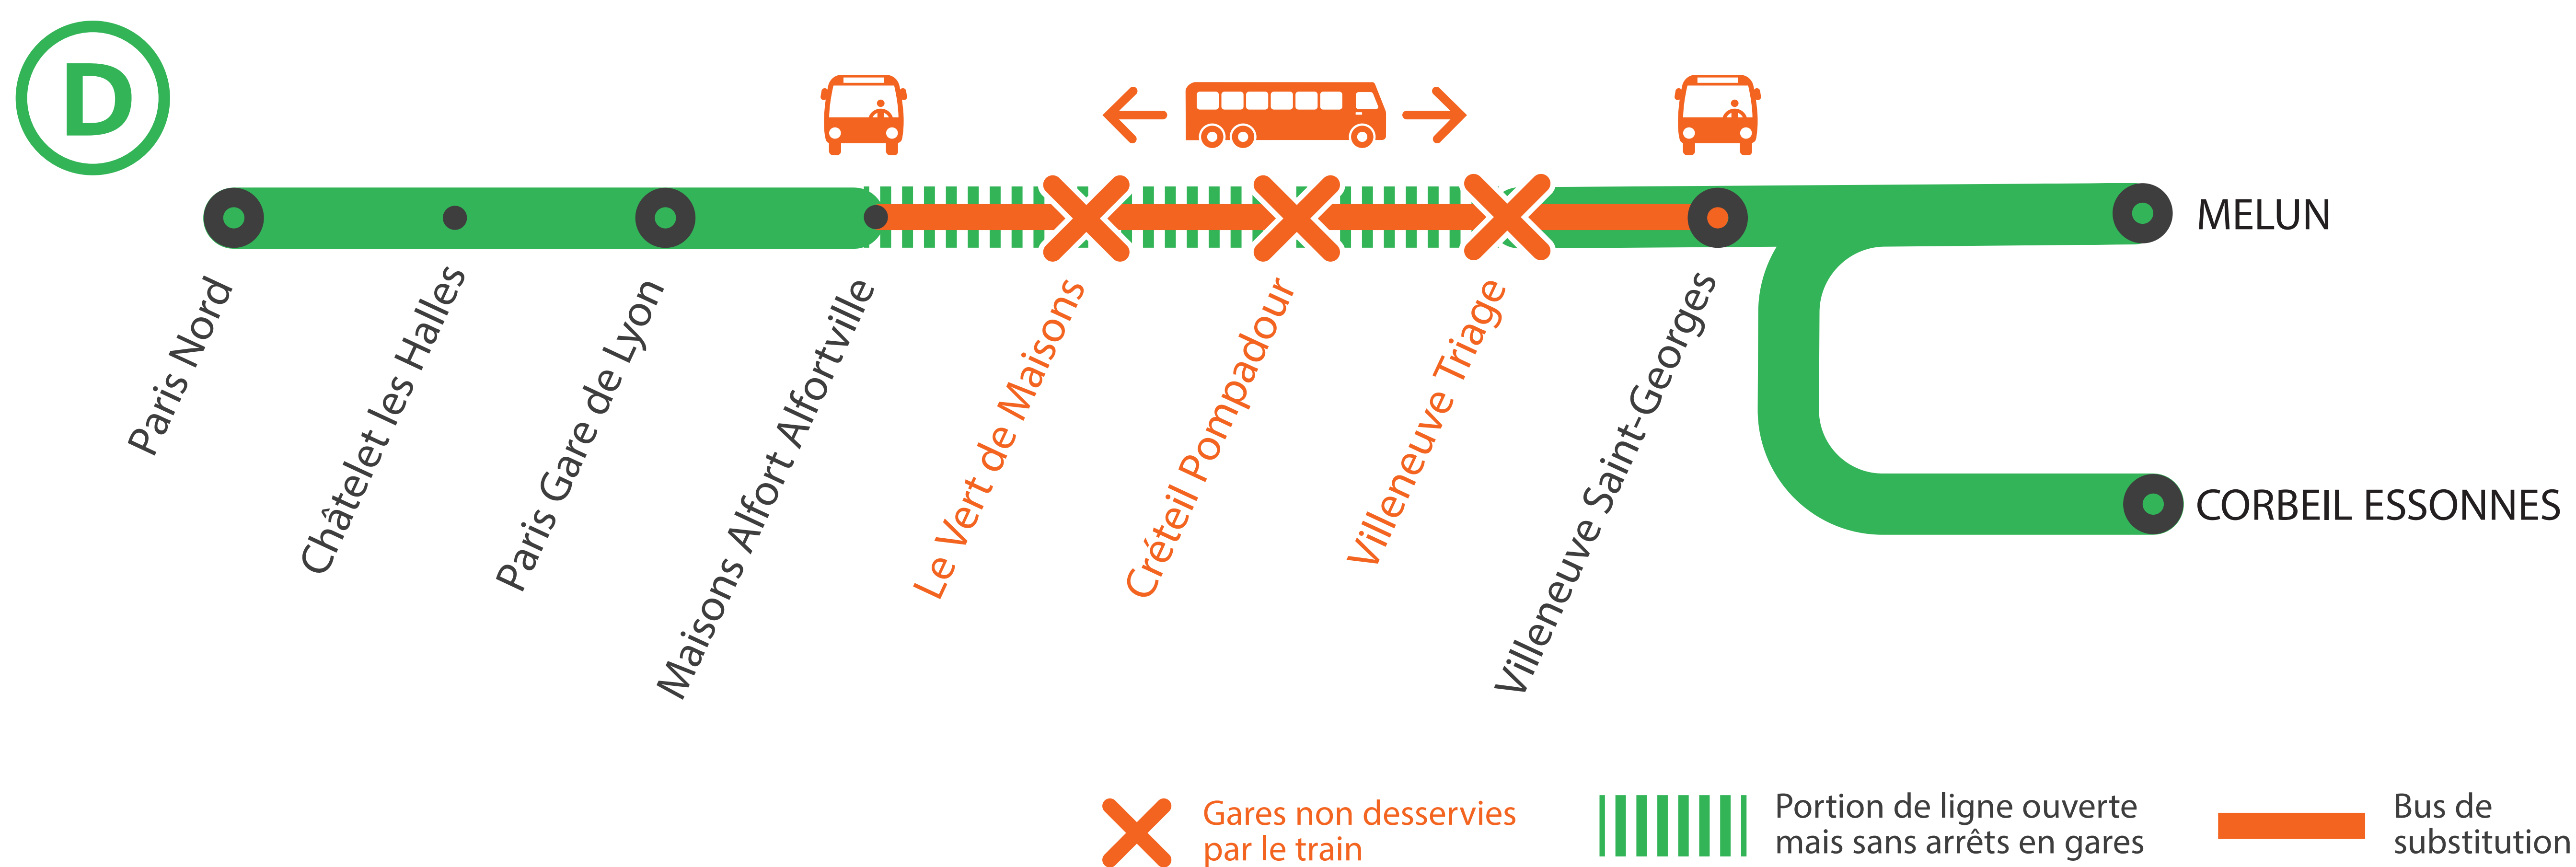

INFO TRAVAUX

GARES NON DESSERVIES DE 22H40 À 5H00

ENTRE MAISONS ALFORT ET VILLENEUVE-ST-GEORGES DU LUNDI AU VENDREDI

LES TRAINS DACA ET ZACO NE CIRCULENT PAS À PARTIR DE 22H30

DÉC.

02
au 06

+ D'INFORMATION

➤ sur l'assistant (Appli) SNCF ➤ sur [transilien.com](https://www.transilien.com)
➤ sur [maligneD.transilien.com](https://www.maligneD.transilien.com) ➤ en gare
➤ sur @RERD_SNCF 🐦

BUS DE SUBSTITUTION / ALLONGEMENT DE TRAJET

Maisons Alfort ← → Villeneuve Saint-Georges

+20 MIN

Ma gare de départ	DIRECTION	DERNIER TRAIN	PREMIER TRAIN
PARIS GARE DE LYON	=> VILLENEUVE ST GEORGES	1:00	5:16
MAISONS-ALFORT-ALFORTVILLE	=> PARIS GARE DE LYON	0:44	4:54
	=> VILLENEUVE ST GEORGES	1:08	5:23
LE VERT-DE-MAISONS	=> PARIS GARE DE LYON	22:44	5:03
	=> VILLENEUVE ST GEORGES	22:38	5:25
CRÉTEIL-POMPADOUR	=> PARIS GARE DE LYON	22:41	5:00
	=> VILLENEUVE ST GEORGES	22:42	5:29
VILLENEUVE-TRIAGE	=> PARIS GARE DE LYON	22:38	4:57
	=> VILLENEUVE ST GEORGES	22:46	5:33
VILLENEUVE-ST-GEORGES	=> PARIS GARE DE LYON	0:32	4:41