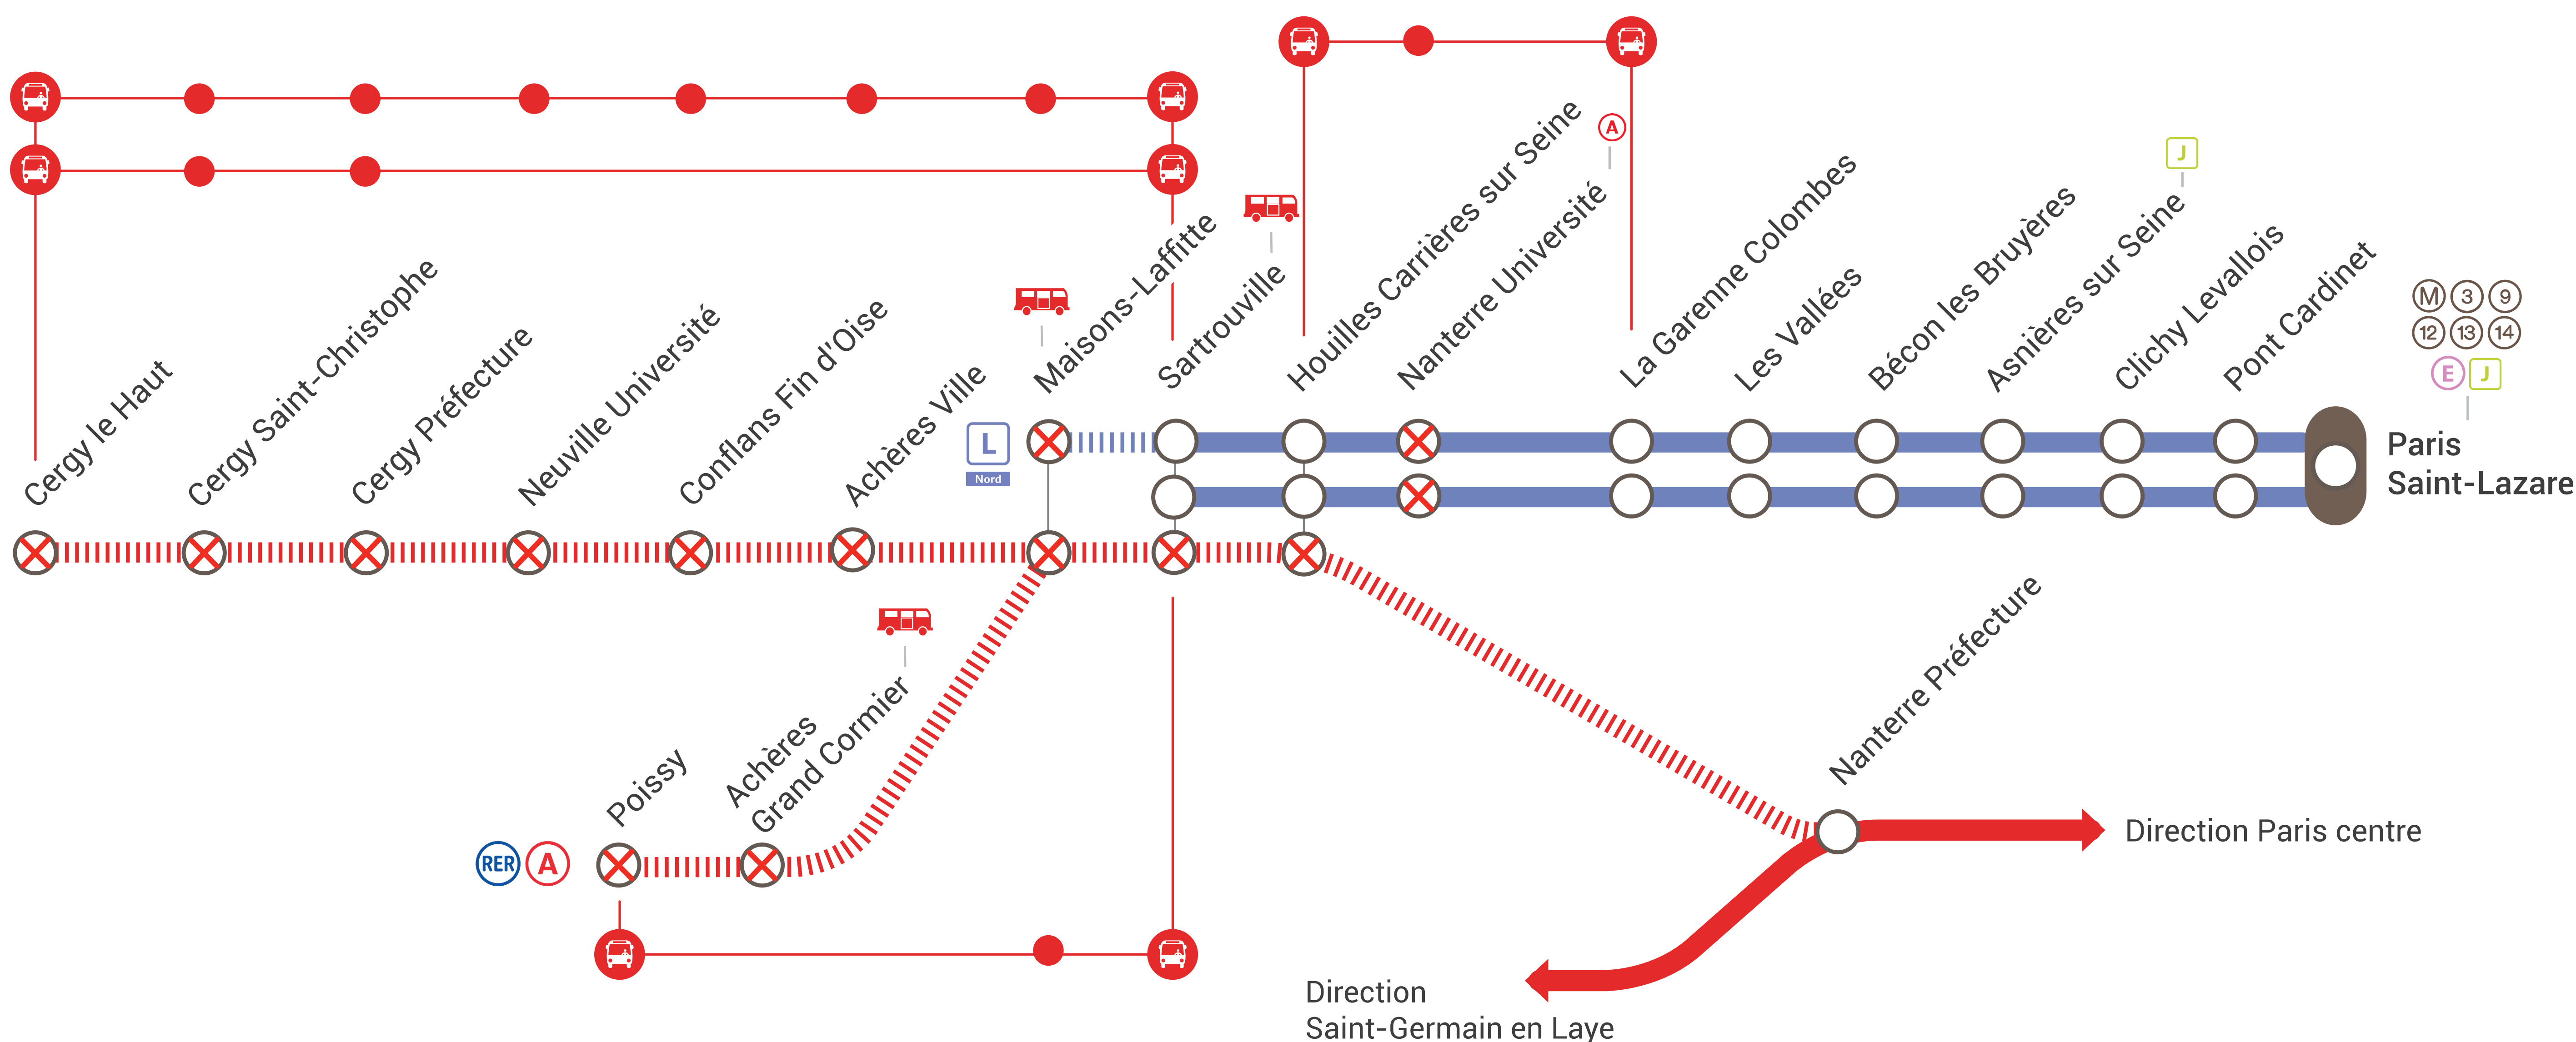

INFO TRAVAUX

INTERRUPTION DE CIRCULATION DE SOIRÉE EN SEMAINE

LIGNE A FERMÉE ENTRE

NANTERRE PRÉFECTURE & CERGY LE HAUT / POISSY À PARTIR DE 21H30

LIGNE L NORD DESSERTE MODIFIÉE

- NON DESSERTE DE MAISONS-LAFFITTE À PARTIR DE 21H45
- NON DESSERTE DE NANTERRE UNIVERSITÉ À PARTIR DE 22H00

OCT.
28
au **30**

+ D'INFOS

- ➔ sur l'appli SNCF / RATP
- ➔ sur les blogs de lignes
- ➔ en gare
- ➔ sur Transilien.com / RATP.fr

Pourquoi ces travaux ?

Des travaux ont lieu sur vos lignes afin d'assurer la maintenance des voies.

NAVETTE SNCF À LA DEMANDE

- Sartrouville ← 🚌 → Achères Grand Cormier via Maisons-Laffitte

DERNIERS TRAINS DE LA LIGNE A*

GARES DE DÉPART	HORAIRES DE DÉPART	DIRECTIONS	HORAIRES D'ARRIVÉE
Cergy le Haut	21:33	→ Nanterre Préfecture	22:05
Nanterre Préfecture	21:44	→ Cergy le Haut	22:16
Nanterre Préfecture	21:34	→ Poissy	21:53
Poissy	22:03	→ Nanterre Préfecture	22:22

*Horaires donnés à titre indicatif

DERNIERS TRAINS L NORD*

GARES DE DÉPART	HORAIRES DE DÉPART	DIRECTIONS	HORAIRES D'ARRIVÉE
Maisons-Laffitte	22:01	→ Paris Saint-Lazare	22:28
Paris Saint-Lazare	21:48	→ Maisons-Laffitte	22:14
Nanterre Université	22:26	→ Paris Saint-Lazare	22:43
Paris Saint-Lazare	22:03	→ Nanterre Université	22:21